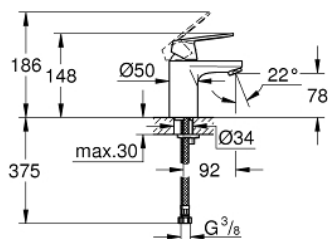

32 824 000 EUROSMART COSMOPOLITAN СМЕСИТЕЛЬ ОДНОРЫЧАЖНЫЙ ДЛЯ РАКОВИНЫ DN 15 S-SIZE

ОПИСАНИЕ ПРОДУКТА

- монтаж на одно отверстие
- металлический рычаг
- **GROHE SilkMove** керамический картридж 35 мм
- регулировка расхода воды
- возможность установки мин. расхода 2,5 л/мин.
- **GROHE StarLight** хромированное покрытие поверхности
- **GROHE FastFixation** быстрая монтажная система
- аэратор
- без донного клапана
- гибкая подводка
- дополнительный ограничитель температуры (46 375 000)
- класс шума I по DIN 4109

32 824 000 EUROSMART COSMOPOLITAN СМЕСИТЕЛЬ ОДНОРЫЧАЖНЫЙ ДЛЯ РАКОВИНЫ DN 15 S-SIZE

ЗАПАСНЫЕ ЧАСТИ

- 1: Рычаг (Order-nr. 46681000)
- 2: Колпак (Order-nr. 46492000)
- 3: Винтовая стяжка (Order-nr. 46460000)
- 4: Картридж (Order-nr. 46374000)
- 5: Аэратор (Order-nr. 13929000)
- 6: Обратное резьбовое соединение (Order-nr. 46671000)
- 7: Ограничитель температуры (Order-nr. 46375000)*
- 8: Монтажный ключ (Order-nr. 19017000)*
- 9: Ключ (Order-nr. 19332000)*