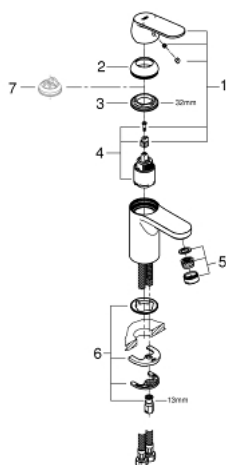

32 824 000 EUROSMART COSMOPOLITAN СМЕСИТЕЛЬ ОДНОРЫЧАЖНЫЙ ДЛЯ РАКОВИНЫ DN 15 S-SIZE

ОПИСАНИЕ ПРОДУКТА

- монтаж на одно отверстие
- металлический рычаг
- **GROHE SilkMove** керамический картридж 35 мм
- регулировка расхода воды
- возможность установки мин. расхода 2,5 л/мин.
- **GROHE StarLight** хромированное покрытие поверхности
- **GROHE FastFixation** быстрая монтажная система
- аэратор
- без донного клапана
- гибкая подводка
- дополнительный ограничитель температуры (46 375 000)
- класс шума I по DIN 4109

32 824 000 EUROSMART COSMOPOLITAN СМЕСИТЕЛЬ ОДНОРЫЧАЖНЫЙ ДЛЯ РАКОВИНЫ DN 15 S-SIZE

ЗАПАСНЫЕ ЧАСТИ

- 1: Рычаг (Order-nr. 46681000)
- 2: Колпак (Order-nr. 46492000)
- 3: Винтовая стяжка (Order-nr. 46460000)
- 4: Картридж (Order-nr. 46374000)
- 5: Аэратор (Order-nr. 13929000)
- 6: Обратное резьбовое соединение (Order-nr. 46671000)
- 7: Ограничитель температуры (Order-nr. 46375000)*
- 8: Монтажный ключ (Order-nr. 19017000)*
- 9: Ключ (Order-nr. 19332000)*