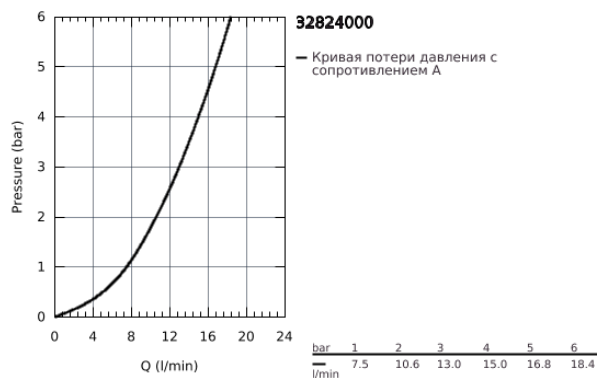

32 824 000 EUROSMART COSMOPOLITAN СМЕСИТЕЛЬ ОДНОРЫЧАЖНЫЙ ДЛЯ РАКОВИНЫ DN 15 S-SIZE

ОПИСАНИЕ ПРОДУКТА

- монтаж на одно отверстие
- металлический рычаг
- **GROHE SilkMove** керамический картридж 35 мм
- регулировка расхода воды
- возможность установки мин. расхода 2,5 л/мин.
- **GROHE StarLight** хромированное покрытие поверхности
- **GROHE FastFixation** быстрая монтажная система
- аэратор
- без донного клапана
- гибкая подводка
- дополнительный ограничитель температуры (46 375 000)
- класс шума I по DIN 4109

32 824 000 EUROSMART COSMOPOLITAN СМЕСИТЕЛЬ ОДНОРЫЧАЖНЫЙ ДЛЯ РАКОВИНЫ DN 15 S-SIZE

ЗАПАСНЫЕ ЧАСТИ

- 1: Рычаг (Order-nr. 46681000)
- 2: Колпак (Order-nr. 46492000)
- 3: Винтовая стяжка (Order-nr. 46460000)
- 4: Картридж (Order-nr. 46374000)
- 5: Аэратор (Order-nr. 13929000)
- 6: Обратное резьбовое соединение (Order-nr. 46671000)
- 7: Ограничитель температуры (Order-nr. 46375000)*
- 8: Монтажный ключ (Order-nr. 19017000)*
- 9: Ключ (Order-nr. 19332000)*