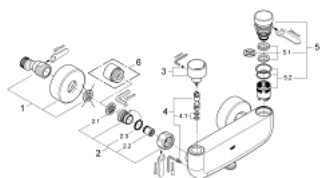

36 320 000 АВТОМАТИЧЕСКИЙ СМЕСИТЕЛЬ ДЛЯ ДУША 1/2" СО СМЕШИВАНИЕМ И С ОГРАНИЧИТЕЛЕМ ТЕМПЕРАТУРЫ

ОПИСАНИЕ ПРОДУКТА

- настенный монтаж
- **GROHE StarLight** хромированное покрытие поверхности
- смешивающее устройство со стопором горячей воды
- подключение шланга G 1/2"
- 3 режима подачи воды: 7, 15, 30 сек. (зависит от давления)
- диапазон давлений от 0.5 до 6 бар
- скрытые S-образные эксцентрики
- обратный клапан
- грязеулавливающие фильтры

36 320 000 АВТОМАТИЧЕСКИЙ СМЕСИТЕЛЬ ДЛЯ ДУША 1/2" СО СМЕШИВАНИЕМ И С ОГРАНИЧИТЕЛЕМ ТЕМПЕРАТУРЫ

ЗАПАСНЫЕ ЧАСТИ

- 1: S-образный эксцентрик (Order-nr. 12662000)
 - 2: Обратный клапан (Order-nr. 47189000)
 - 2.1: Грязеулавливающий фильтр (Order-nr. 0726400M)
 - 2.2: Обратный клапан (Order-nr. 08565000)
 - 2.3: O-кольцо Ø17 x Ø2 (Order-nr. 0305500M)
 - 3: Металлическая рукоятка для термостата (Order-nr. 42433000)
 - 4: Смешивающее устройство (Order-nr. 42402000)
 - 4.1: O-кольцо (Order-nr. 4284000M)
 - 5: Картридж (Order-nr. 42432000)
 - 5.1: Кольца-прокладки (Order-nr. 4282000M)
 - 5.2: Комплект уплотнений (Order-nr. 4271500M)
 - 6: Обратный клапан (Order-nr. 08565000)
 - 7: Удлинение 3/4", 20 мм (Order-nr. 0713000M)*
 - 8: Ключ (Order-nr. 19377000)*
- * Optional accessories