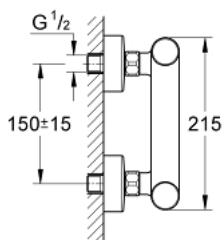

36 320 000 АВТОМАТИЧЕСКИЙ СМЕСИТЕЛЬ ДЛЯ ДУША 1/2" СО СМЕШИВАНИЕМ И С ОГРАНИЧИТЕЛЕМ ТЕМПЕРАТУРЫ

ОПИСАНИЕ ПРОДУКТА

- настенный монтаж
- **GROHE StarLight** хромированное покрытие поверхности
- смешивающее устройство со стопором горячей воды
- подключение шланга G 1/2"
- 3 режима подачи воды: 7, 15, 30 сек. (зависит от давления)
- диапазон давлений от 0.5 до 6 бар
- скрытые S-образные эксцентрики
- обратный клапан
- грязеулавливающие фильтры

36 320 000 АВТОМАТИЧЕСКИЙ СМЕСИТЕЛЬ ДЛЯ ДУША 1/2" СО СМЕШИВАНИЕМ И С ОГРАНИЧИТЕЛЕМ ТЕМПЕРАТУРЫ

ЗАПАСНЫЕ ЧАСТИ

- 1: S-образный эксцентрик (Order-nr. 12662000)
 - 2: Обратный клапан (Order-nr. 47189000)
 - 2.1: Грязеулавливающий фильтр (Order-nr. 0726400M)
 - 2.2: Обратный клапан (Order-nr. 08565000)
 - 2.3: O-кольцо Ø17 x Ø2 (Order-nr. 0305500M)
 - 3: Металлическая рукоятка для термостата (Order-nr. 42433000)
 - 4: Смешивающее устройство (Order-nr. 42402000)
 - 4.1: O-кольцо (Order-nr. 4284000M)
 - 5: Картридж (Order-nr. 42432000)
 - 5.1: Кольца-прокладки (Order-nr. 4282000M)
 - 5.2: Комплект уплотнений (Order-nr. 4271500M)
 - 6: Обратный клапан (Order-nr. 08565000)
 - 7: Удлинение 3/4", 20 мм (Order-nr. 0713000M)*
 - 8: Ключ (Order-nr. 19377000)*
- * Optional accessories