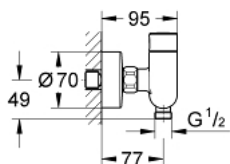

36 320 000 АВТОМАТИЧЕСКИЙ СМЕСИТЕЛЬ ДЛЯ ДУША 1/2" СО СМЕШИВАНИЕМ И С ОГРАНИЧИТЕЛЕМ ТЕМПЕРАТУРЫ

ОПИСАНИЕ ПРОДУКТА

- настенный монтаж
- **GROHE StarLight** хромированное покрытие поверхности
- смешивающее устройство со стопором горячей воды
- подключение шланга G 1/2"
- 3 режима подачи воды: 7, 15, 30 сек. (зависит от давления)
- диапазон давлений от 0.5 до 6 бар
- скрытые S-образные эксцентрики
- обратный клапан
- грязеулавливающие фильтры

36 320 000 АВТОМАТИЧЕСКИЙ СМЕСИТЕЛЬ ДЛЯ ДУША 1/2" СО СМЕШИВАНИЕМ И С ОГРАНИЧИТЕЛЕМ ТЕМПЕРАТУРЫ

ЗАПАСНЫЕ ЧАСТИ

- 1: S-образный эксцентрик (Order-nr. 12662000)
 - 2: Обратный клапан (Order-nr. 47189000)
 - 2.1: Грязеулавливающий фильтр (Order-nr. 0726400M)
 - 2.2: Обратный клапан (Order-nr. 08565000)
 - 2.3: O-кольцо Ø17 x Ø2 (Order-nr. 0305500M)
 - 3: Металлическая рукоятка для термостата (Order-nr. 42433000)
 - 4: Смешивающее устройство (Order-nr. 42402000)
 - 4.1: O-кольцо (Order-nr. 4284000M)
 - 5: Картридж (Order-nr. 42432000)
 - 5.1: Кольца-прокладки (Order-nr. 4282000M)
 - 5.2: Комплект уплотнений (Order-nr. 4271500M)
 - 6: Обратный клапан (Order-nr. 08565000)
 - 7: Удлинение 3/4", 20 мм (Order-nr. 0713000M)*
 - 8: Ключ (Order-nr. 19377000)*
- * Optional accessories