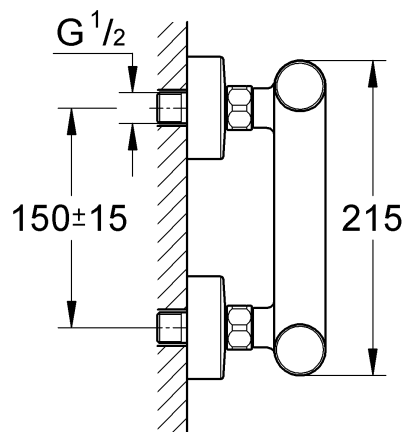

EUROSMART COSMOPOLITAN T

DESIGN + ENGINEERING
GROHE GERMANY

99.764.131/ÄM 244523/07.19

www.grohe.com

*Pure Freude
an Wasser*

36 319

36 320

DIN
1988

DIN EN
806

1

2

3

1

2

3

		ca. 7sec
		ca. 15sec
		ca. 30sec