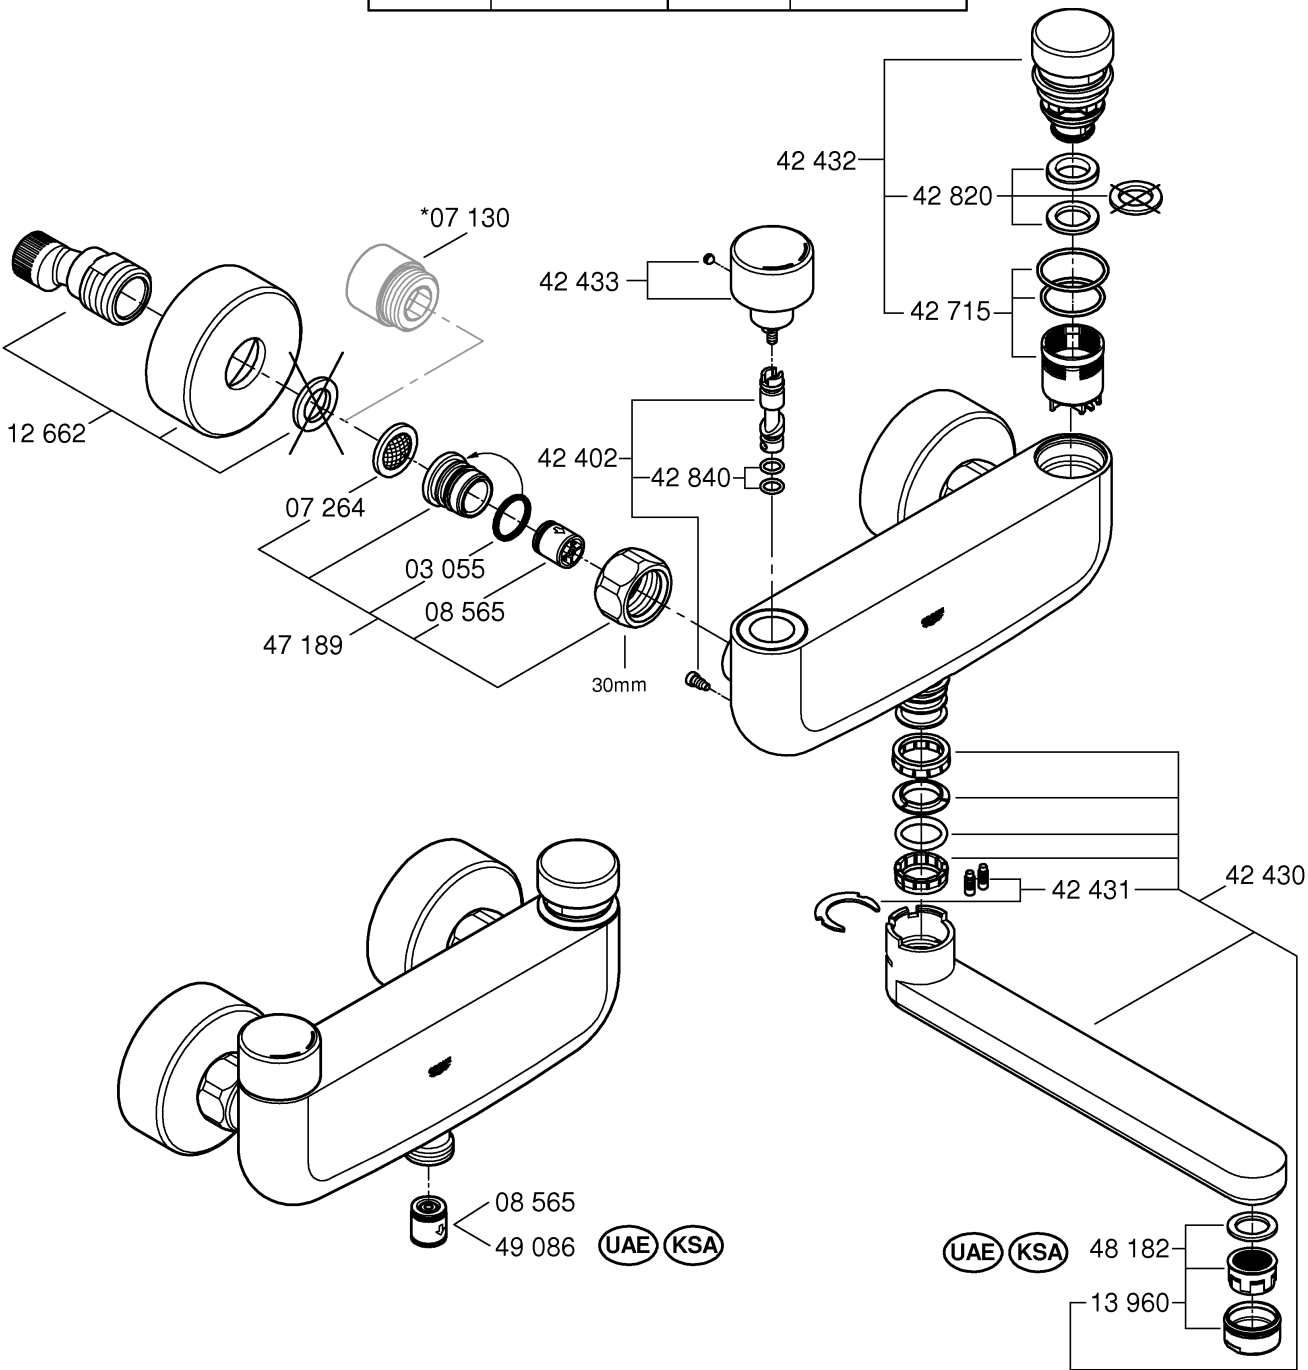

1

2

* =

*19 377 	30mm 	*07 130 	
--	---	--	--

Pure Freude an Wasser

GROHE
WAVES

D

+49 571 3989 333
helpline@grohe.de