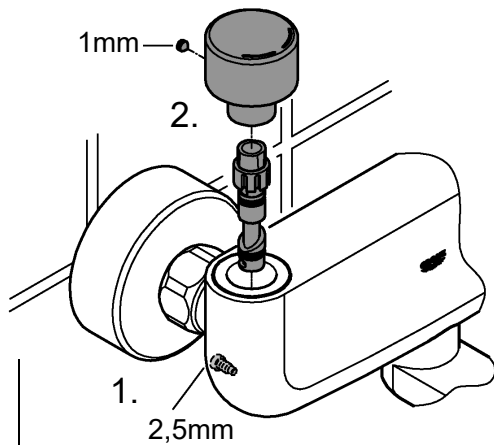

1

2

* =

*19 377 	30mm 	*07 130 	
--	---	--	--

Pure Freude an Wasser

GROHE
WAVES

D

+49 571 3989 333
helpline@grohe.de