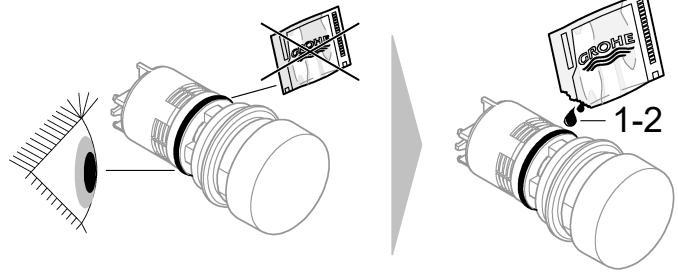

ca. 7sec
		ca. 15sec
		ca. 30sec

1

2