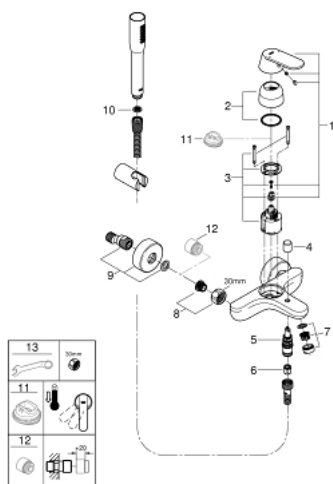

32 832 000 EUROSMART COSMOPOLITAN СМЕСИТЕЛЬ ОДНОРЫЧАЖНЫЙ ДЛЯ ВАННЫ, DN 15

ОПИСАНИЕ ПРОДУКТА

- настенный монтаж
- металлический рычаг
- **GROHE SilkMove** керамический картридж Ø 46 мм
- **GROHE StarLight** хромированное покрытие поверхности
- регулировка расхода воды
- возможность установки мин. расхода 2,5 л/мин.
- автоматический переключатель: ванна/душ
- аэратор
- встроенный обратный клапан в душевом отводе 1/2"
- скрытые S-образные эксцентрики
- с защитой от обратного потока
- дополнительный ограничитель температуры (46 308 000)
- класс шума I по DIN 4109
- **с душевым набором**
- включает в себя:
 - Ручной душ Euphoria Cosmopolitan (27 367)
 - Настенный держатель (27 056)
 - душевой шланг Relaxaflex 1500 мм 1/2" x 1/2" (28 151)

32 832 000 EUROSMART COSMOPOLITAN СМЕСИТЕЛЬ ОДНОРЫЧАЖНЫЙ ДЛЯ ВАННЫ, DN 15

ЗАПАСНЫЕ ЧАСТИ

- 1: Рычаг (Order-nr. 46682000)
- 2: Колпак (Order-nr. 46427000)
- 3: Картридж (Order-nr. 46048000)
- 4: Кнопка переключателя (Order-nr. 64309000)
- 5: Переключатель (Order-nr. 65655000)
- 6: Обратный клапан (Order-nr. 08565000)
- 7: Аэратор (Order-nr. 13952000)
- 8: Резьбовое соединение
подключения 1/2" (Order-nr. 45044000)
- 9: S-образный эксцентрик (Order-nr. 12662000)
- 10: Сетка (Order-nr. 0700200M)
- 11: Ограничитель температуры (Order-nr. 46308000)*
- 12: Удлинение 3/4", 20 мм (Order-nr. 0713000M)*
- 13: Ключ (Order-nr. 19377000)*