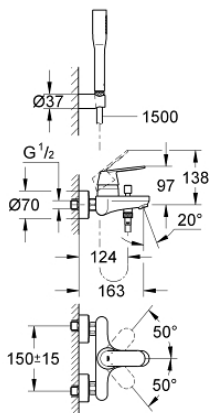

32 832 000 EUROSMART COSMOPOLITAN СМЕСИТЕЛЬ ОДНОРЫЧАЖНЫЙ ДЛЯ ВАННЫ, DN 15

ОПИСАНИЕ ПРОДУКТА

- настенный монтаж
- металлический рычаг
- **GROHE SilkMove** керамический картридж Ø 46 мм
- **GROHE StarLight** хромированное покрытие поверхности
- регулировка расхода воды
- возможность установки мин. расхода 2,5 л/мин.
- автоматический переключатель: ванна/душ
- аэратор
- встроенный обратный клапан в душевом отводе 1/2"
- скрытые S-образные эксцентрики
- с защитой от обратного потока
- дополнительный ограничитель температуры (46 308 000)
- класс шума I по DIN 4109
- **с душевым набором**
- включает в себя:
 - Ручной душ Euphoria Cosmopolitan (27 367)
 - Настенный держатель (27 056)
 - душевой шланг Relaxaflex 1500 мм 1/2" x 1/2" (28 151)

32 832 000 EUROSMART COSMOPOLITAN СМЕСИТЕЛЬ ОДНОРЫЧАЖНЫЙ ДЛЯ ВАННЫ, DN 15

ЗАПАСНЫЕ ЧАСТИ

- 1: Рычаг (Order-nr. 46682000)
- 2: Колпак (Order-nr. 46427000)
- 3: Картридж (Order-nr. 46048000)
- 4: Кнопка переключателя (Order-nr. 64309000)
- 5: Переключатель (Order-nr. 65655000)
- 6: Обратный клапан (Order-nr. 08565000)
- 7: Аэратор (Order-nr. 13952000)
- 8: Резьбовое соединение
подключения 1/2" (Order-nr. 45044000)
- 9: S-образный эксцентрик (Order-nr. 12662000)
- 10: Сетка (Order-nr. 0700200M)
- 11: Ограничитель температуры (Order-nr. 46308000)*
- 12: Удлинение 3/4", 20 мм (Order-nr. 0713000M)*
- 13: Ключ (Order-nr. 19377000)*