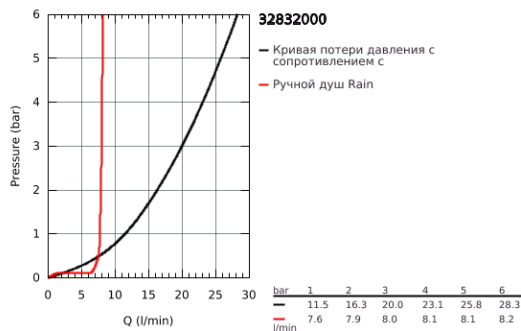

32 832 000 EUROSMART COSMOPOLITAN СМЕСИТЕЛЬ ОДНОРЫЧАЖНЫЙ ДЛЯ ВАННЫ, DN 15

ОПИСАНИЕ ПРОДУКТА

- настенный монтаж
- металлический рычаг
- **GROHE SilkMove** керамический картридж Ø 46 мм
- **GROHE StarLight** хромированное покрытие поверхности
- регулировка расхода воды
- возможность установки мин. расхода 2,5 л/мин.
- автоматический переключатель: ванна/душ
- аэратор
- встроенный обратный клапан в душевом отводе 1/2"
- скрытые S-образные эксцентрики
- с защитой от обратного потока
- дополнительный ограничитель температуры (46 308 000)
- класс шума I по DIN 4109
- **с душевым набором**
- включает в себя:
 - Ручной душ Euphoria Cosmopolitan (27 367)
 - Настенный держатель (27 056)
 - душевой шланг Relaxaflex 1500 мм 1/2" x 1/2" (28 151)