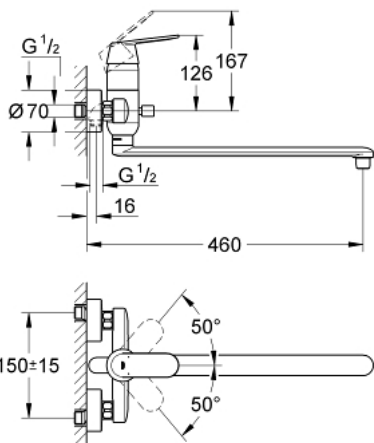

32 847 000 EUROSMART COSMOPOLITAN УНИВЕРСАЛЬНЫЙ СМЕСИТЕЛЬ, DN 15

ОПИСАНИЕ ПРОДУКТА

- настенный монтаж
- металлический рычаг
- **GROHE SilkMove** керамический картридж Ø 46 мм
- **GROHE StarLight** хромированное покрытие поверхности
- регулировка расхода воды
- возможность установки мин. расхода 2,5 л/мин.
- автоматический переключатель: ванна/душ
- поворотный трубкообразный излив
- вынос 400 мм
- скрытые S-образные эксцентрики

32 847 000 EUROSMART COSMOPOLITAN УНИВЕРСАЛЬНЫЙ СМЕСИТЕЛЬ, DN 15

ЗАПАСНЫЕ ЧАСТИ

- 1: Рычаг (Order-nr. 46682000)
 - 2: Колпак (Order-nr. 46243000)
 - 3: Картридж (Order-nr. 46048000)
 - 4: Кнопка переключателя (Order-nr. 64309000)
 - 5: Переключатель (Order-nr. 65655000)
 - 6: Отводная дуга (Order-nr. 48012000)
 - 7: Резьбовое соединение
подключения 1/2" (Order-nr. 45044000)
 - 8: S-образный эксцентрик (Order-nr. 12662000)
 - 9: Трубнообразный излив (Order-nr. 13241000)
 - 9.1: Аэратор (Order-nr. 13928000)
 - 9.2: Страховочное кольцо (Order-nr. 6432300M)
 - 10: Удлинение 3/4", 20 мм (Order-nr. 0713000M)*
 - 11: Ограничитель температуры (Order-nr. 46308000)*
- * Optional accessories