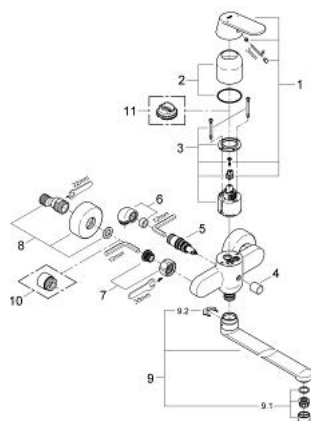

32 847 000 EUROSMART COSMOPOLITAN УНИВЕРСАЛЬНЫЙ СМЕСИТЕЛЬ, DN 15

ОПИСАНИЕ ПРОДУКТА

- настенный монтаж
- металлический рычаг
- **GROHE SilkMove** керамический картридж Ø 46 мм
- **GROHE StarLight** хромированное покрытие поверхности
- регулировка расхода воды
- возможность установки мин. расхода 2,5 л/мин.
- автоматический переключатель: ванна/душ
- поворотный трубкообразный излив
- вынос 400 мм
- скрытые S-образные эксцентрики

32 847 000 EUROSMART COSMOPOLITAN УНИВЕРСАЛЬНЫЙ СМЕСИТЕЛЬ, DN 15

ЗАПАСНЫЕ ЧАСТИ

- 1: Рычаг (Order-nr. 46682000)
 - 2: Колпак (Order-nr. 46243000)
 - 3: Картридж (Order-nr. 46048000)
 - 4: Кнопка переключателя (Order-nr. 64309000)
 - 5: Переключатель (Order-nr. 65655000)
 - 6: Отводная дуга (Order-nr. 48012000)
 - 7: Резьбовое соединение
подключения 1/2" (Order-nr. 45044000)
 - 8: S-образный эксцентрик (Order-nr. 12662000)
 - 9: Трубнообразный излив (Order-nr. 13241000)
 - 9.1: Аэратор (Order-nr. 13928000)
 - 9.2: Страховочное кольцо (Order-nr. 6432300M)
 - 10: Удлинение 3/4", 20 мм (Order-nr. 0713000M)*
 - 11: Ограничитель температуры (Order-nr. 46308000)*
- * Optional accessories