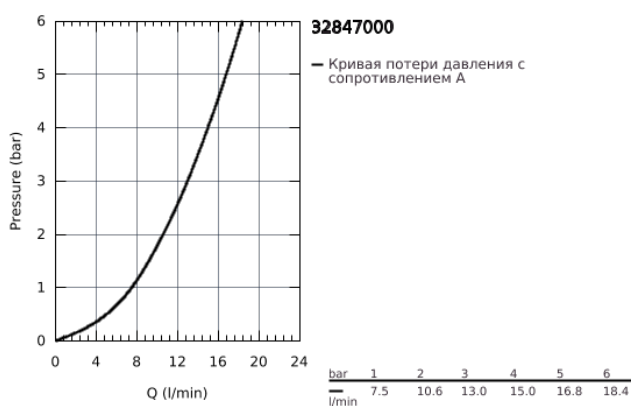

32 847 000 EUROSMART COSMOPOLITAN УНИВЕРСАЛЬНЫЙ СМЕСИТЕЛЬ, DN 15

ОПИСАНИЕ ПРОДУКТА

- настенный монтаж
- металлический рычаг
- **GROHE SilkMove** керамический картридж Ø 46 мм
- **GROHE StarLight** хромированное покрытие поверхности
- регулировка расхода воды
- возможность установки мин. расхода 2,5 л/мин.
- автоматический переключатель: ванна/душ
- поворотный трубкообразный излив
- вынос 400 мм
- скрытые S-образные эксцентрики