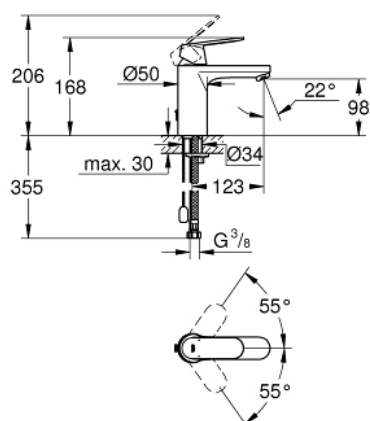

23 326 000 EUROSMART COSMOPOLITAN СМЕСИТЕЛЬ ОДНОРЫЧАЖНЫЙ ДЛЯ РАКОВИНЫ DN 15 M-SIZE

ОПИСАНИЕ ПРОДУКТА

- монтаж на одно отверстие
- металлический рычаг
- **GROHE SilkMove** керамический картридж 35 мм
- **GROHE StarLight** хромированное покрытие поверхности
- **GROHE EcoJoy** - 5,7 л/мин
- **GROHE FastFixation** быстрая монтажная система
- цепочка
- гибкая подводка
- дополнительный ограничитель температуры (46 375 000)

23 326 000 **EUROSMART COSMOPOLITAN СМЕСИТЕЛЬ ОДНОРЫЧАЖНЫЙ ДЛЯ
РАКОВИНЫ DN 15
M-SIZE**

ЗАПАСНЫЕ ЧАСТИ

- 1: Рычаг (Order-nr. 46681000)
- 2: Колпак (Order-nr. 46492000)
- 3: Винтовая стяжка (Order-nr. 46460000)
- 4: Картридж (Order-nr. 46374000)
- 5: Аэратор (Order-nr. 48159000)
- 6: Цепочка (Order-nr. 06815000)
- 7: Обратное резьбовое соединение (Order-nr. 46671000)
- 8: Ограничитель температуры (Order-nr. 46375000)*
- 9: Монтажный ключ (Order-nr. 19017000)*
- 10: Ключ (Order-nr. 19332000)*