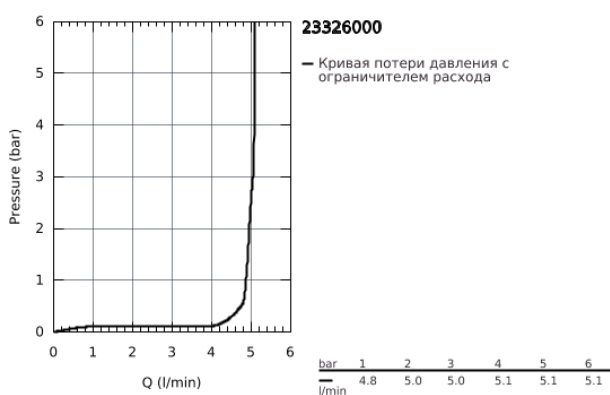

23 326 000 EUROSMART COSMOPOLITAN СМЕСИТЕЛЬ ОДНОРЫЧАЖНЫЙ ДЛЯ РАКОВИНЫ DN 15 M-SIZE

ОПИСАНИЕ ПРОДУКТА

- монтаж на одно отверстие
- металлический рычаг
- **GROHE SilkMove** керамический картридж 35 мм
- **GROHE StarLight** хромированное покрытие поверхности
- **GROHE EcoJoy** - 5,7 л/мин
- **GROHE FastFixation** быстрая монтажная система
- цепочка
- гибкая подводка
- дополнительный ограничитель температуры (46 375 000)

23 326 000 **EUROSMART COSMOPOLITAN СМЕСИТЕЛЬ ОДНОРЫЧАЖНЫЙ ДЛЯ
РАКОВИНЫ DN 15
M-SIZE**

ЗАПАСНЫЕ ЧАСТИ

- 1: Рычаг (Order-nr. 46681000)
- 2: Колпак (Order-nr. 46492000)
- 3: Винтовая стяжка (Order-nr. 46460000)
- 4: Картридж (Order-nr. 46374000)
- 5: Аэратор (Order-nr. 48159000)
- 6: Цепочка (Order-nr. 06815000)
- 7: Обратное резьбовое соединение (Order-nr. 46671000)
- 8: Ограничитель температуры (Order-nr. 46375000)*
- 9: Монтажный ключ (Order-nr. 19017000)*
- 10: Ключ (Order-nr. 19332000)*