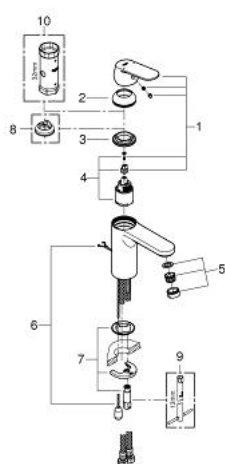

23 326 000 EUROSMART COSMOPOLITAN СМЕСИТЕЛЬ ОДНОРЫЧАЖНЫЙ ДЛЯ РАКОВИНЫ DN 15 M-SIZE

ОПИСАНИЕ ПРОДУКТА

- монтаж на одно отверстие
- металлический рычаг
- **GROHE SilkMove** керамический картридж 35 мм
- **GROHE StarLight** хромированное покрытие поверхности
- **GROHE EcoJoy** - 5,7 л/мин
- **GROHE FastFixation** быстрая монтажная система
- цепочка
- гибкая подводка
- дополнительный ограничитель температуры (46 375 000)

23 326 000 **EUROSMART COSMOPOLITAN СМЕСИТЕЛЬ ОДНОРЫЧАЖНЫЙ ДЛЯ
РАКОВИНЫ DN 15
M-SIZE**

ЗАПАСНЫЕ ЧАСТИ

- 1: Рычаг (Order-nr. 46681000)
- 2: Колпак (Order-nr. 46492000)
- 3: Винтовая стяжка (Order-nr. 46460000)
- 4: Картридж (Order-nr. 46374000)
- 5: Аэратор (Order-nr. 48159000)
- 6: Цепочка (Order-nr. 06815000)
- 7: Обратное резьбовое соединение (Order-nr. 46671000)
- 8: Ограничитель температуры (Order-nr. 46375000)*
- 9: Монтажный ключ (Order-nr. 19017000)*
- 10: Ключ (Order-nr. 19332000)*