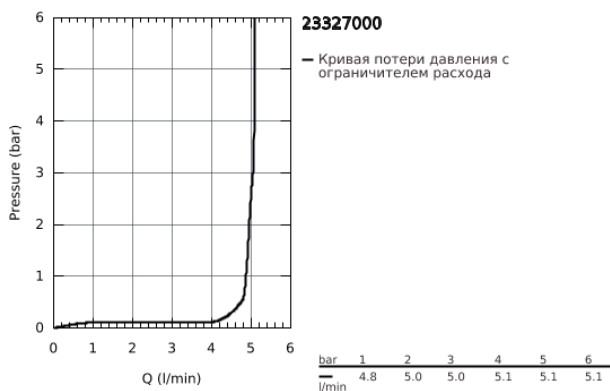

23 327 000 EUROSMART COSMOPOLITAN СМЕСИТЕЛЬ ОДНОРЫЧАЖНЫЙ ДЛЯ РАКОВИНЫ DN 15 M-SIZE

ОПИСАНИЕ ПРОДУКТА

- монтаж на одно отверстие
- металлический рычаг
- **GROHE SilkMove** керамический картридж 35 мм
- регулировка расхода воды
- **GROHE StarLight** хромированное покрытие поверхности
- **GROHE EcoJoy** - 5,7 л/мин
- **GROHE FastFixation** быстрая монтажная система
- без донного клапана
- гибкая подводка
- минимальное давление 1,0 бар
- дополнительный ограничитель температуры (46 375 000)

23 327 000 **EUROSMART COSMOPOLITAN СМЕСИТЕЛЬ ОДНОРЫЧАЖНЫЙ ДЛЯ
РАКОВИНЫ DN 15
M-SIZE**

ЗАПАСНЫЕ ЧАСТИ

- 1: Рычаг (Order-nr. 46681000)
- 2: Колпак (Order-nr. 46492000)
- 3: Винтовая стяжка (Order-nr. 46460000)
- 4: Картридж (Order-nr. 46374000)
- 5: Аэратор (Order-nr. 48159000)
- 6: Обратное резьбовое соединение (Order-nr. 46671000)
- 7: Ограничитель температуры (Order-nr. 46375000)*
- 8: Монтажный ключ (Order-nr. 19017000)*
- 9: Ключ (Order-nr. 19332000)*