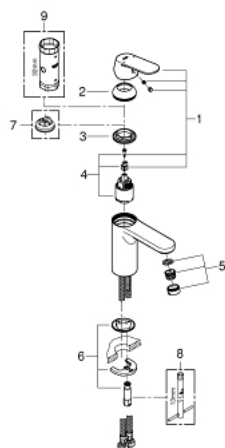

23 327 000 EUROSMART COSMOPOLITAN СМЕСИТЕЛЬ ОДНОРЫЧАЖНЫЙ ДЛЯ РАКОВИНЫ DN 15 M-SIZE

ОПИСАНИЕ ПРОДУКТА

- монтаж на одно отверстие
- металлический рычаг
- **GROHE SilkMove** керамический картридж 35 мм
- регулировка расхода воды
- **GROHE StarLight** хромированное покрытие поверхности
- **GROHE EcoJoy** - 5,7 л/мин
- **GROHE FastFixation** быстрая монтажная система
- без донного клапана
- гибкая подводка
- минимальное давление 1,0 бар
- дополнительный ограничитель температуры (46 375 000)

23 327 000 **EUROSMART COSMOPOLITAN СМЕСИТЕЛЬ ОДНОРЫЧАЖНЫЙ ДЛЯ
РАКОВИНЫ DN 15
M-SIZE**

ЗАПАСНЫЕ ЧАСТИ

- 1: Рычаг (Order-nr. 46681000)
- 2: Колпак (Order-nr. 46492000)
- 3: Винтовая стяжка (Order-nr. 46460000)
- 4: Картридж (Order-nr. 46374000)
- 5: Аэратор (Order-nr. 48159000)
- 6: Обратное резьбовое соединение (Order-nr. 46671000)
- 7: Ограничитель температуры (Order-nr. 46375000)*
- 8: Монтажный ключ (Order-nr. 19017000)*
- 9: Ключ (Order-nr. 19332000)*