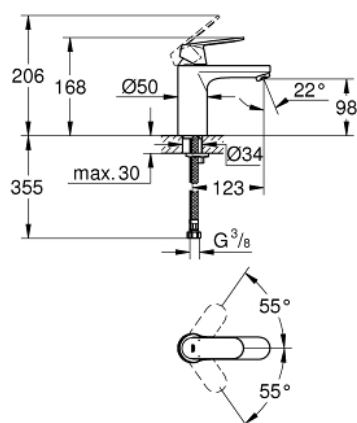

23 327 000 EUROSMART COSMOPOLITAN СМЕСИТЕЛЬ ОДНОРЫЧАЖНЫЙ ДЛЯ РАКОВИНЫ DN 15 M-SIZE

ОПИСАНИЕ ПРОДУКТА

- монтаж на одно отверстие
- металлический рычаг
- **GROHE SilkMove** керамический картридж 35 мм
- регулировка расхода воды
- **GROHE StarLight** хромированное покрытие поверхности
- **GROHE EcoJoy** - 5,7 л/мин
- **GROHE FastFixation** быстрая монтажная система
- без донного клапана
- гибкая подводка
- минимальное давление 1,0 бар
- дополнительный ограничитель температуры (46 375 000)

23 327 000 **EUROSMART COSMOPOLITAN СМЕСИТЕЛЬ ОДНОРЫЧАЖНЫЙ ДЛЯ
РАКОВИНЫ DN 15
M-SIZE**

ЗАПАСНЫЕ ЧАСТИ

- 1: Рычаг (Order-nr. 46681000)
- 2: Колпак (Order-nr. 46492000)
- 3: Винтовая стяжка (Order-nr. 46460000)
- 4: Картридж (Order-nr. 46374000)
- 5: Аэратор (Order-nr. 48159000)
- 6: Обратное резьбовое соединение (Order-nr. 46671000)
- 7: Ограничитель температуры (Order-nr. 46375000)*
- 8: Монтажный ключ (Order-nr. 19017000)*
- 9: Ключ (Order-nr. 19332000)*