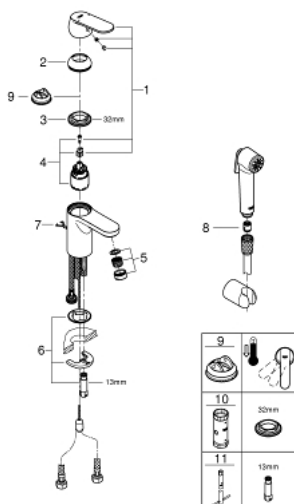

23 125 000 EUROSMART COSMOPOLITAN СМЕСИТЕЛЬ ОДНОРЫЧАЖНЫЙ ДЛЯ РАКОВИНЫ DN 15 S-SIZE

ОПИСАНИЕ ПРОДУКТА

- монтаж на одно отверстие
- металлический рычаг
- **GROHE SilkMove** керамический картридж 35 мм
- регулировка расхода воды
- дополнительный ограничитель температуры (46 375 000)
- **GROHE StarLight** хромированное покрытие поверхности
- GROHE EcoJoy 4.0 л/мин
- **GROHE FastFixation** быстрая монтажная система
- цепочка
- гибкая подводка
- Дополнительный ограничитель температуры
- с душевым набором, состоящим из
 - душа со встроенным переключателем
 - настенный держатель душа
 - душевой шланг
- установка при давлении от 1,0 - 5,0 бар

23 125 000 EUROSMART COSMOPOLITAN СМЕСИТЕЛЬ ОДНОРЫЧАЖНЫЙ ДЛЯ РАКОВИНЫ DN 15 S-SIZE

ЗАПАСНЫЕ ЧАСТИ

- 1: Рычаг (Order-nr. 46681000)
- 2: Колпак (Order-nr. 46436000)
- 3: Винтовая стяжка (Order-nr. 46460000)
- 4: Картридж (Order-nr. 46374000)
- 5: Аэратор (Order-nr. 48280000)
- 6: Обратное резьбовое соединение (Order-nr. 46671000)
- 7: Цепочка (Order-nr. 06815000)
- 8: Обратный клапан (Order-nr. 08565000)
- 9: Ограничитель температуры (Order-nr. 46375000)*
- 10: Ключ (Order-nr. 19332000)*
- 11: Монтажный ключ (Order-nr. 19017000)*