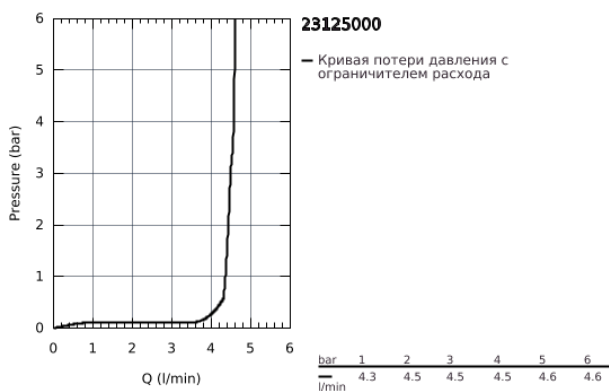

23 125 000 EUROSMART COSMOPOLITAN СМЕСИТЕЛЬ ОДНОРЫЧАЖНЫЙ ДЛЯ РАКОВИНЫ DN 15 S-SIZE

ОПИСАНИЕ ПРОДУКТА

- монтаж на одно отверстие
- металлический рычаг
- **GROHE SilkMove** керамический картридж 35 мм
- регулировка расхода воды
- дополнительный ограничитель температуры (46 375 000)
- **GROHE StarLight** хромированное покрытие поверхности
- GROHE EcoJoy 4.0 л/мин
- **GROHE FastFixation** быстрая монтажная система
- цепочка
- гибкая подводка
- Дополнительный ограничитель температуры
- с душевым набором, состоящим из
 - душа со встроенным переключателем
 - настенный держатель душа
 - душевой шланг
- установка при давлении от 1,0 - 5,0 бар

23 125 000 EUROSMART COSMOPOLITAN СМЕСИТЕЛЬ ОДНОРЫЧАЖНЫЙ ДЛЯ РАКОВИНЫ DN 15 S-SIZE

ЗАПАСНЫЕ ЧАСТИ

- 1: Рычаг (Order-nr. 46681000)
- 2: Колпак (Order-nr. 46436000)
- 3: Винтовая стяжка (Order-nr. 46460000)
- 4: Картридж (Order-nr. 46374000)
- 5: Аэратор (Order-nr. 48280000)
- 6: Обратное резьбовое соединение (Order-nr. 46671000)
- 7: Цепочка (Order-nr. 06815000)
- 8: Обратный клапан (Order-nr. 08565000)
- 9: Ограничитель температуры (Order-nr. 46375000)*
- 10: Ключ (Order-nr. 19332000)*
- 11: Монтажный ключ (Order-nr. 19017000)*