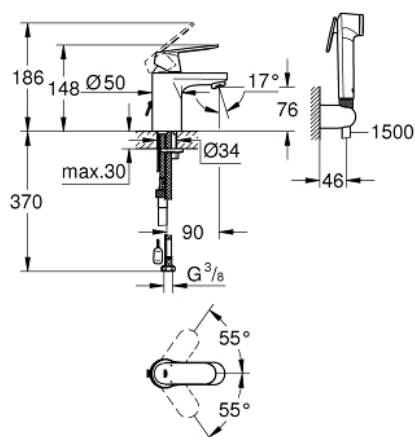

23 125 000 EUROSMART COSMOPOLITAN СМЕСИТЕЛЬ ОДНОРЫЧАЖНЫЙ ДЛЯ РАКОВИНЫ DN 15 S-SIZE

ОПИСАНИЕ ПРОДУКТА

- монтаж на одно отверстие
- металлический рычаг
- **GROHE SilkMove** керамический картридж 35 мм
- регулировка расхода воды
- дополнительный ограничитель температуры (46 375 000)
- **GROHE StarLight** хромированное покрытие поверхности
- GROHE EcoJoy 4.0 л/мин
- **GROHE FastFixation** быстрая монтажная система
- цепочка
- гибкая подводка
- Дополнительный ограничитель температуры
- с душевым набором, состоящим из
 - душа со встроенным переключателем
 - настенный держатель душа
 - душевой шланг
- установка при давлении от 1,0 - 5,0 бар

23 125 000 EUROSMART COSMOPOLITAN СМЕСИТЕЛЬ ОДНОРЫЧАЖНЫЙ ДЛЯ РАКОВИНЫ DN 15 S-SIZE

ЗАПАСНЫЕ ЧАСТИ

- 1: Рычаг (Order-nr. 46681000)
- 2: Колпак (Order-nr. 46436000)
- 3: Винтовая стяжка (Order-nr. 46460000)
- 4: Картридж (Order-nr. 46374000)
- 5: Аэратор (Order-nr. 48280000)
- 6: Обратное резьбовое соединение (Order-nr. 46671000)
- 7: Цепочка (Order-nr. 06815000)
- 8: Обратный клапан (Order-nr. 08565000)
- 9: Ограничитель температуры (Order-nr. 46375000)*
- 10: Ключ (Order-nr. 19332000)*
- 11: Монтажный ключ (Order-nr. 19017000)*