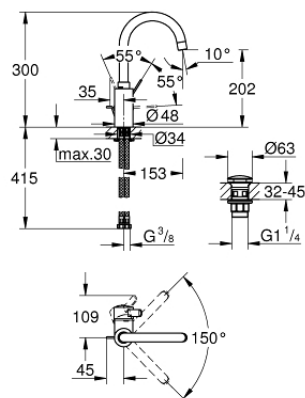

## 23 933 001 EUROSMART COSMOPOLITAN СМЕСИТЕЛЬ ОДНОРЫЧАЖНЫЙ ДЛЯ РАКОВИНЫ 1/2" L-SIZE

### ОПИСАНИЕ ПРОДУКТА

- монтаж на одно отверстие
- металлический рычаг
- скрытое крепление рычага
- **GROHE SilkMove** керамический картридж 35 мм
- регулировка расхода воды
- **GROHE StarLight** хромированное покрытие поверхности
- **GROHE Zero** Изолированный водоток - вода не контактирует с металлами корпуса смесителя
- **GROHE FastFixation** быстрая монтажная система
- аэратор
- поворотный, трубкообразный излив с ограничителем поворота
- смеситель с гладким корпусом и нажимным донным клапаном 1 1/4"
- гибкая подводка
- дополнительный ограничитель температуры (46 375 000)

23 933 001 **EUROSMART COSMOPOLITAN СМЕСИТЕЛЬ ОДНОРЫЧАЖНЫЙ ДЛЯ  
РАКОВИНЫ 1/2"  
L-SIZE**

**ЗАПАСНЫЕ ЧАСТИ**

- 1: Рычаг (Order-nr. 46683000)
  - 2: Картридж (Order-nr. 46374000)
  - 3: Аэратор (Order-nr. 48418000)
  - 4: Обратное резьбовое соединение (Order-nr. 46671000)
  - 5: Сливной нажимной гарнитур (Order-nr. 65807000)
  - 6: Ключ (Order-nr. 19332000)\*
  - 7: Монтажный ключ (Order-nr. 19017000)\*
- \* Optional accessories