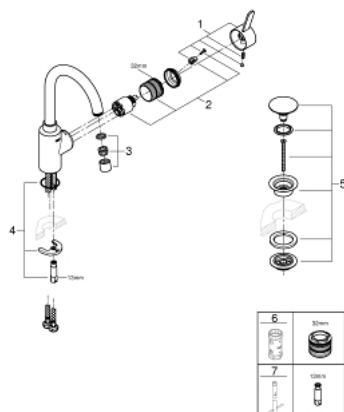

## 23 933 001 EUROSMART COSMOPOLITAN СМЕСИТЕЛЬ ОДНОРЫЧАЖНЫЙ ДЛЯ РАКОВИНЫ 1/2" L-SIZE

### ОПИСАНИЕ ПРОДУКТА

- монтаж на одно отверстие
- металлический рычаг
- скрытое крепление рычага
- **GROHE SilkMove** керамический картридж 35 мм
- регулировка расхода воды
- **GROHE StarLight** хромированное покрытие поверхности
- **GROHE Zero** Изолированный водоток - вода не контактирует с металлами корпуса смесителя
- **GROHE FastFixation** быстрая монтажная система
- аэратор
- поворотный, трубкообразный излив с ограничителем поворота
- смеситель с гладким корпусом и нажимным донным клапаном 1 1/4"
- гибкая подводка
- дополнительный ограничитель температуры (46 375 000)

23 933 001 **EUROSMART COSMOPOLITAN СМЕСИТЕЛЬ ОДНОРЫЧАЖНЫЙ ДЛЯ  
РАКОВИНЫ 1/2"  
L-SIZE**

**ЗАПАСНЫЕ ЧАСТИ**

- 1: Рычаг (Order-nr. 46683000)
  - 2: Картридж (Order-nr. 46374000)
  - 3: Аэратор (Order-nr. 48418000)
  - 4: Обратное резьбовое соединение (Order-nr. 46671000)
  - 5: Сливной нажимной гарнитур (Order-nr. 65807000)
  - 6: Ключ (Order-nr. 19332000)\*
  - 7: Монтажный ключ (Order-nr. 19017000)\*
- \* Optional accessories