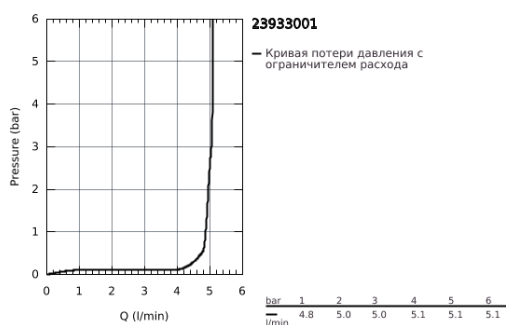

## 23 933 001 EUROSMART COSMOPOLITAN СМЕСИТЕЛЬ ОДНОРЫЧАЖНЫЙ ДЛЯ РАКОВИНЫ 1/2" L-SIZE

### ОПИСАНИЕ ПРОДУКТА

- монтаж на одно отверстие
- металлический рычаг
- скрытое крепление рычага
- **GROHE SilkMove** керамический картридж 35 мм
- регулировка расхода воды
- **GROHE StarLight** хромированное покрытие поверхности
- **GROHE Zero** Изолированный водоток - вода не контактирует с металлами корпуса смесителя
- **GROHE FastFixation** быстрая монтажная система
- аэратор
- поворотный, трубкообразный излив с ограничителем поворота
- смеситель с гладким корпусом и нажимным донным клапаном 1 1/4"
- гибкая подводка
- дополнительный ограничитель температуры (46 375 000)