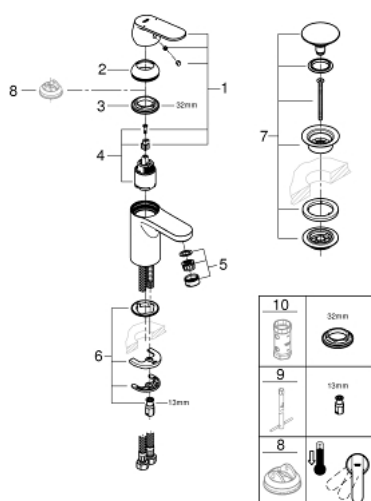

23 925 000 EUROSMART COSMOPOLITAN СМЕСИТЕЛЬ ОДНОРЫЧАЖНЫЙ ДЛЯ РАКОВИНЫ DN 15 S-SIZE

ОПИСАНИЕ ПРОДУКТА

- монтаж на одно отверстие
- металлический рычаг
- **GROHE SilkMove** керамический картридж 35 мм
- регулировка расхода воды
- возможность установки мин. расхода 2,5 л/мин.
- **GROHE StarLight** хромированное покрытие поверхности
- **GROHE FastFixation** быстрая монтажная система
- **GROHE EcoJoy** - 5,7 л/мин
- смеситель с гладким корпусом и нажимным донным клапаном 1 1/4"
- гибкая подводка
- дополнительный ограничитель температуры (46 375 000)
- класс шума I по DIN 4109

23 925 000 EUROSMART COSMOPOLITAN СМЕСИТЕЛЬ ОДНОРЫЧАЖНЫЙ ДЛЯ РАКОВИНЫ DN 15 S-SIZE

ЗАПАСНЫЕ ЧАСТИ

- 1: Рычаг (Order-nr. 46681000)
 - 2: Колпак (Order-nr. 46492000)
 - 3: Винтовая стяжка (Order-nr. 46460000)
 - 4: Картридж (Order-nr. 46374000)
 - 5: Аэратор (Order-nr. 48159000)
 - 6: Обратное резьбовое соединение (Order-nr. 46671000)
 - 7: Сливной нажимной гарнитур (Order-nr. 65807000)
 - 8: Ключ (Order-nr. 19332000)*
 - 9: Монтажный ключ (Order-nr. 19017000)*
 - 10: Ограничитель температуры (Order-nr. 46375000)*
- * Optional accessories