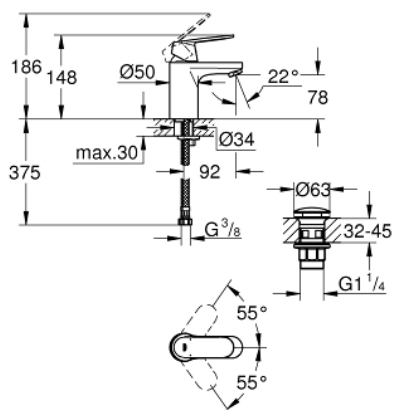

23 925 000 EUROSMART COSMOPOLITAN СМЕСИТЕЛЬ ОДНОРЫЧАЖНЫЙ ДЛЯ РАКОВИНЫ DN 15 S-SIZE

ОПИСАНИЕ ПРОДУКТА

- монтаж на одно отверстие
- металлический рычаг
- **GROHE SilkMove** керамический картридж 35 мм
- регулировка расхода воды
- возможность установки мин. расхода 2,5 л/мин.
- **GROHE StarLight** хромированное покрытие поверхности
- **GROHE FastFixation** быстрая монтажная система
- **GROHE EcoJoy** - 5,7 л/мин
- смеситель с гладким корпусом и нажимным донным клапаном 1 1/4"
- гибкая подводка
- дополнительный ограничитель температуры (46 375 000)
- класс шума I по DIN 4109

23 925 000 EUROSMART COSMOPOLITAN СМЕСИТЕЛЬ ОДНОРЫЧАЖНЫЙ ДЛЯ РАКОВИНЫ DN 15 S-SIZE

ЗАПАСНЫЕ ЧАСТИ

- 1: Рычаг (Order-nr. 46681000)
 - 2: Колпак (Order-nr. 46492000)
 - 3: Винтовая стяжка (Order-nr. 46460000)
 - 4: Картридж (Order-nr. 46374000)
 - 5: Аэратор (Order-nr. 48159000)
 - 6: Обратное резьбовое соединение (Order-nr. 46671000)
 - 7: Сливной нажимной гарнитур (Order-nr. 65807000)
 - 8: Ключ (Order-nr. 19332000)*
 - 9: Монтажный ключ (Order-nr. 19017000)*
 - 10: Ограничитель температуры (Order-nr. 46375000)*
- * Optional accessories