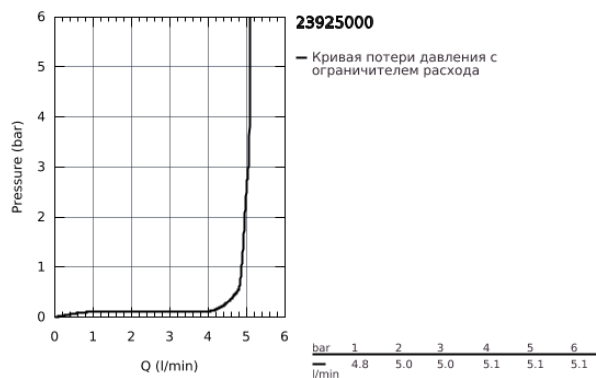

23 925 000 EUROSMART COSMOPOLITAN СМЕСИТЕЛЬ ОДНОРЫЧАЖНЫЙ ДЛЯ РАКОВИНЫ DN 15 S-SIZE

ОПИСАНИЕ ПРОДУКТА

- монтаж на одно отверстие
- металлический рычаг
- **GROHE SilkMove** керамический картридж 35 мм
- регулировка расхода воды
- возможность установки мин. расхода 2,5 л/мин.
- **GROHE StarLight** хромированное покрытие поверхности
- **GROHE FastFixation** быстрая монтажная система
- **GROHE EcoJoy** - 5,7 л/мин
- смеситель с гладким корпусом и нажимным донным клапаном 1 1/4"
- гибкая подводка
- дополнительный ограничитель температуры (46 375 000)
- класс шума I по DIN 4109

23 925 000 EUROSMART COSMOPOLITAN СМЕСИТЕЛЬ ОДНОРЫЧАЖНЫЙ ДЛЯ РАКОВИНЫ DN 15 S-SIZE

ЗАПАСНЫЕ ЧАСТИ

- 1: Рычаг (Order-nr. 46681000)
 - 2: Колпак (Order-nr. 46492000)
 - 3: Винтовая стяжка (Order-nr. 46460000)
 - 4: Картридж (Order-nr. 46374000)
 - 5: Аэратор (Order-nr. 48159000)
 - 6: Обратное резьбовое соединение (Order-nr. 46671000)
 - 7: Сливной нажимной гарнитур (Order-nr. 65807000)
 - 8: Ключ (Order-nr. 19332000)*
 - 9: Монтажный ключ (Order-nr. 19017000)*
 - 10: Ограничитель температуры (Order-nr. 46375000)*
- * Optional accessories