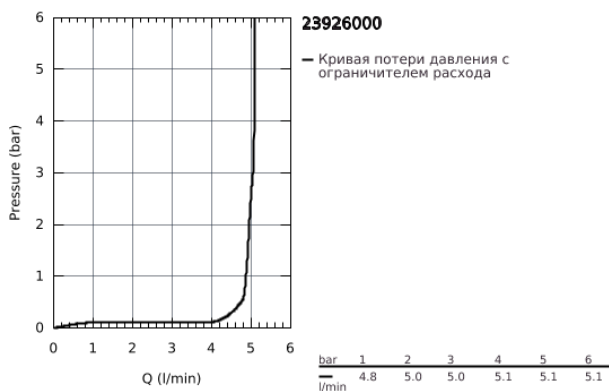

23 926 000 EUROSMART COSMOPOLITAN СМЕСИТЕЛЬ ОДНОРЫЧАЖНЫЙ ДЛЯ РАКОВИНЫ DN 15 M-SIZE

ОПИСАНИЕ ПРОДУКТА

- монтаж на одно отверстие
- металлический рычаг
- **GROHE SilkMove** керамический картридж 35 мм
- регулировка расхода воды
- **GROHE StarLight** хромированное покрытие поверхности
- **GROHE EcoJoy** - 5,7 л/мин
- **GROHE FastFixation** быстрая монтажная система
- смеситель с гладким корпусом и нажимным донным клапаном 1 1/4"
- гибкая подводка
- минимальное давление 1,0 бар
- дополнительный ограничитель температуры (46 375 000)

23 926 000 **EUROSMART COSMOPOLITAN СМЕСИТЕЛЬ ОДНОРЫЧАЖНЫЙ ДЛЯ РАКОВИНЫ DN 15 M-SIZE**

ЗАПАСНЫЕ ЧАСТИ

- 1: Рычаг (Order-nr. 46681000)
 - 2: Колпак (Order-nr. 46492000)
 - 3: Винтовая стяжка (Order-nr. 46460000)
 - 4: Картридж (Order-nr. 46374000)
 - 5: Аэратор (Order-nr. 48159000)
 - 6: Обратное резьбовое соединение (Order-nr. 46671000)
 - 7: Сливной нажимной гарнитур (Order-nr. 65807000)
 - 8: Ключ (Order-nr. 19332000)*
 - 9: Монтажный ключ (Order-nr. 19017000)*
 - 10: Ограничитель температуры (Order-nr. 46375000)*
- * Optional accessories