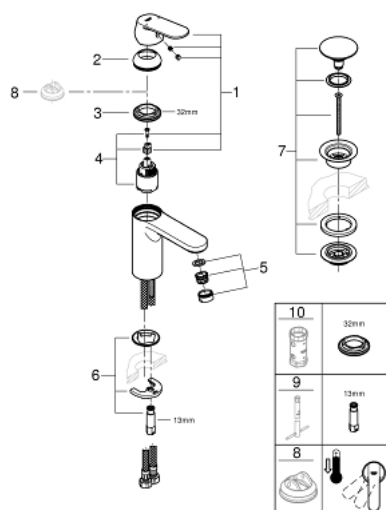

23 926 000 EUROSMART COSMOPOLITAN СМЕСИТЕЛЬ ОДНОРЫЧАЖНЫЙ ДЛЯ РАКОВИНЫ DN 15 M-SIZE

ОПИСАНИЕ ПРОДУКТА

- монтаж на одно отверстие
- металлический рычаг
- **GROHE SilkMove** керамический картридж 35 мм
- регулировка расхода воды
- **GROHE StarLight** хромированное покрытие поверхности
- **GROHE EcoJoy** - 5,7 л/мин
- **GROHE FastFixation** быстрая монтажная система
- смеситель с гладким корпусом и нажимным донным клапаном 1 1/4"
- гибкая подводка
- минимальное давление 1,0 бар
- дополнительный ограничитель температуры (46 375 000)

23 926 000 **EUROSMART COSMOPOLITAN СМЕСИТЕЛЬ ОДНОРЫЧАЖНЫЙ ДЛЯ РАКОВИНЫ DN 15 M-SIZE**

ЗАПАСНЫЕ ЧАСТИ

- 1: Рычаг (Order-nr. 46681000)
 - 2: Колпак (Order-nr. 46492000)
 - 3: Винтовая стяжка (Order-nr. 46460000)
 - 4: Картридж (Order-nr. 46374000)
 - 5: Аэратор (Order-nr. 48159000)
 - 6: Обратное резьбовое соединение (Order-nr. 46671000)
 - 7: Сливной нажимной гарнитур (Order-nr. 65807000)
 - 8: Ключ (Order-nr. 19332000)*
 - 9: Монтажный ключ (Order-nr. 19017000)*
 - 10: Ограничитель температуры (Order-nr. 46375000)*
- * Optional accessories