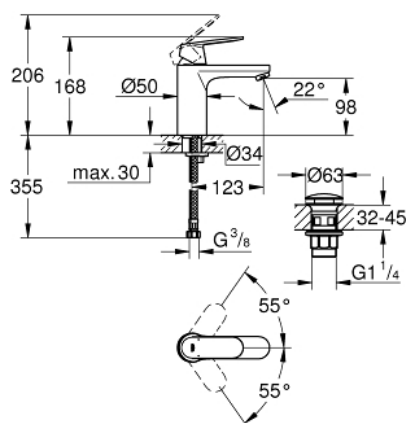

23 926 000 EUROSMART COSMOPOLITAN СМЕСИТЕЛЬ ОДНОРЫЧАЖНЫЙ ДЛЯ РАКОВИНЫ DN 15 M-SIZE

ОПИСАНИЕ ПРОДУКТА

- монтаж на одно отверстие
- металлический рычаг
- **GROHE SilkMove** керамический картридж 35 мм
- регулировка расхода воды
- **GROHE StarLight** хромированное покрытие поверхности
- **GROHE EcoJoy** - 5,7 л/мин
- **GROHE FastFixation** быстрая монтажная система
- смеситель с гладким корпусом и нажимным донным клапаном 1 1/4"
- гибкая подводка
- минимальное давление 1,0 бар
- дополнительный ограничитель температуры (46 375 000)

23 926 000 **EUROSMART COSMOPOLITAN СМЕСИТЕЛЬ ОДНОРЫЧАЖНЫЙ ДЛЯ РАКОВИНЫ DN 15 M-SIZE**

ЗАПАСНЫЕ ЧАСТИ

- 1: Рычаг (Order-nr. 46681000)
 - 2: Колпак (Order-nr. 46492000)
 - 3: Винтовая стяжка (Order-nr. 46460000)
 - 4: Картридж (Order-nr. 46374000)
 - 5: Аэратор (Order-nr. 48159000)
 - 6: Обратное резьбовое соединение (Order-nr. 46671000)
 - 7: Сливной нажимной гарнитур (Order-nr. 65807000)
 - 8: Ключ (Order-nr. 19332000)*
 - 9: Монтажный ключ (Order-nr. 19017000)*
 - 10: Ограничитель температуры (Order-nr. 46375000)*
- * Optional accessories