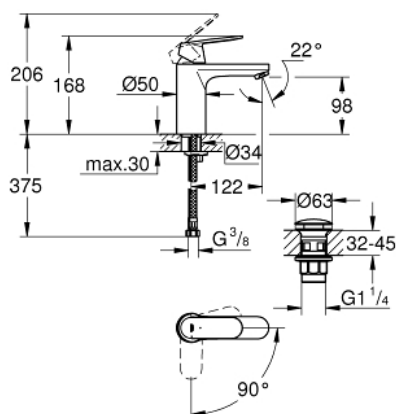

23 928 000 EUROSMART COSMOPOLITAN СМЕСИТЕЛЬ ОДНОРЫЧАЖНЫЙ ДЛЯ РАКОВИНЫ DN 15 M-SIZE

ОПИСАНИЕ ПРОДУКТА

- монтаж на одно отверстие
- металлический рычаг
- **GROHE SilkMove ES**
Керамический картридж 35 мм с энергосберегающей функцией (подача холодной воды при центральном положении рычага)
- регулировка расхода воды
- возможность установки мин. расхода 2,5 л/мин.
- ограничитель температуры
- **GROHE StarLight** хромированное покрытие поверхности
- **GROHE EcoJoy** - 5,7 л/мин
- **GROHE FastFixation** быстрая монтажная система
- смеситель с гладким корпусом и нажимным донным клапаном 1 1/4"
- гибкая подводка

23 928 000 **EUROSMART COSMOPOLITAN СМЕСИТЕЛЬ ОДНОРЫЧАЖНЫЙ ДЛЯ
РАКОВИНЫ DN 15
M-SIZE**

ЗАПАСНЫЕ ЧАСТИ

- 1: Рычаг (Order-nr. 46828000)
 - 2: Колпак (Order-nr. 46492000)
 - 3: Винтовая стяжка (Order-nr. 46460000)
 - 4: Картридж (Order-nr. 46863000)
 - 5: Аэратор (Order-nr. 48159000)
 - 6: Обратное резьбовое соединение (Order-nr. 46671000)
 - 7: Сливной нажимной гарнитур (Order-nr. 65807000)
 - 8: Монтажный ключ (Order-nr. 19017000)*
 - 9: Ключ (Order-nr. 19332000)*
- * Optional accessories