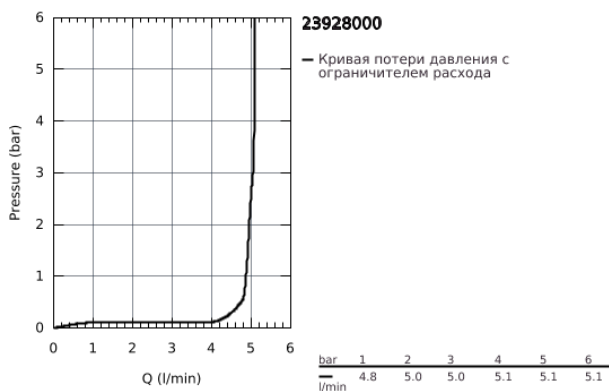

23 928 000 EUROSMART COSMOPOLITAN СМЕСИТЕЛЬ ОДНОРЫЧАЖНЫЙ ДЛЯ РАКОВИНЫ DN 15 M-SIZE

ОПИСАНИЕ ПРОДУКТА

- монтаж на одно отверстие
- металлический рычаг
- **GROHE SilkMove ES**
Керамический картридж 35 мм с энергосберегающей функцией (подача холодной воды при центральном положении рычага)
- регулировка расхода воды
- возможность установки мин. расхода 2,5 л/мин.
- ограничитель температуры
- **GROHE StarLight** хромированное покрытие поверхности
- **GROHE EcoJoy** - 5,7 л/мин
- **GROHE FastFixation** быстрая монтажная система
- смеситель с гладким корпусом и нажимным донным клапаном 1 1/4"
- гибкая подводка

23 928 000 **EUROSMART COSMOPOLITAN СМЕСИТЕЛЬ ОДНОРЫЧАЖНЫЙ ДЛЯ
РАКОВИНЫ DN 15
M-SIZE**

ЗАПАСНЫЕ ЧАСТИ

- 1: Рычаг (Order-nr. 46828000)
 - 2: Колпак (Order-nr. 46492000)
 - 3: Винтовая стяжка (Order-nr. 46460000)
 - 4: Картридж (Order-nr. 46863000)
 - 5: Аэратор (Order-nr. 48159000)
 - 6: Обратное резьбовое соединение (Order-nr. 46671000)
 - 7: Сливной нажимной гарнитур (Order-nr. 65807000)
 - 8: Монтажный ключ (Order-nr. 19017000)*
 - 9: Ключ (Order-nr. 19332000)*
- * Optional accessories