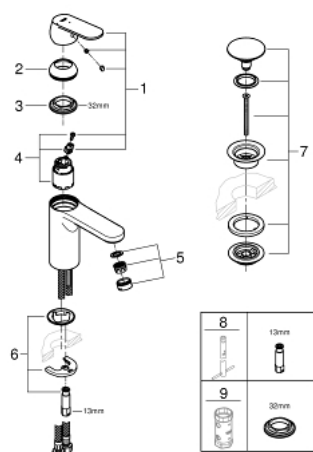

23 928 000 EUROSMART COSMOPOLITAN СМЕСИТЕЛЬ ОДНОРЫЧАЖНЫЙ ДЛЯ РАКОВИНЫ DN 15 M-SIZE

ОПИСАНИЕ ПРОДУКТА

- монтаж на одно отверстие
- металлический рычаг
- **GROHE SilkMove ES**
Керамический картридж 35 мм с энергосберегающей функцией (подача холодной воды при центральном положении рычага)
- регулировка расхода воды
- возможность установки мин. расхода 2,5 л/мин.
- ограничитель температуры
- **GROHE StarLight** хромированное покрытие поверхности
- **GROHE EcoJoy** - 5,7 л/мин
- **GROHE FastFixation** быстрая монтажная система
- смеситель с гладким корпусом и нажимным донным клапаном 1 1/4"
- гибкая подводка

23 928 000 **EUROSMART COSMOPOLITAN СМЕСИТЕЛЬ ОДНОРЫЧАЖНЫЙ ДЛЯ
РАКОВИНЫ DN 15
M-SIZE**

ЗАПАСНЫЕ ЧАСТИ

- 1: Рычаг (Order-nr. 46828000)
 - 2: Колпак (Order-nr. 46492000)
 - 3: Винтовая стяжка (Order-nr. 46460000)
 - 4: Картридж (Order-nr. 46863000)
 - 5: Аэратор (Order-nr. 48159000)
 - 6: Обратное резьбовое соединение (Order-nr. 46671000)
 - 7: Сливной нажимной гарнитур (Order-nr. 65807000)
 - 8: Монтажный ключ (Order-nr. 19017000)*
 - 9: Ключ (Order-nr. 19332000)*
- * Optional accessories