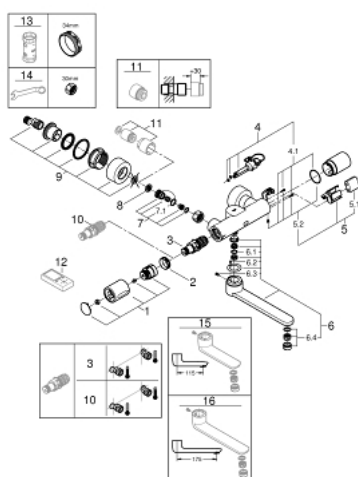

### ЗАПАСНЫЕ ЧАСТИ

- 1: Ручка температуры (Order-nr. 49124000)
  - 2: Крепежное кольцо (Order-nr. 47743000)
  - 3: Компактный термостатический картридж 1/2" (Order-nr. 47439000)
  - 4: Магнитный вентиль (Order-nr. 42424000)
  - 4.1: Набор винтов (Order-nr. 42422000)
  - 5: Футляр с батарейкой (Order-nr. 42425000)
  - 5.1: Батарейка (Order-nr. 42886000)
  - 5.2: Набор винтов (Order-nr. 42422000)
  - 6: Трубообразный излив (Order-nr. 42423000)
  - 6.1: O-кольцо Ø13,5 x Ø2,75 (Order-nr. 0128500M)
  - 6.2: Набор винтов (Order-nr. 46670000)
  - 6.3: Регулятор струи (Order-nr. 13960000)
  - 7: Обратный клапан (Order-nr. 48277000)
  - 7.1: O-кольцо Ø17 x Ø2 (Order-nr. 0305500M)
  - 8: Грязеулавливающий фильтр (Order-nr. 0726400M)
  - 9: S-образный эксцентрик (Order-nr. 12693000)
  - 10: GROHE TurboStat картридж 1/2" (Order-nr. 47175000)\*
  - 11: Набор удлинителей, 30 мм (Order-nr. 46238000)\*
  - 12: Пульт дистанционного управления (Order-nr. 36407001)\*
  - 13: Ключ (Order-nr. 19332000)\*
  - 14: Ключ (Order-nr. 19377000)\*
  - 15: Литой излив (Order-nr. 13378000)\*
  - 16: Литой излив (Order-nr. 13380000)\*
- \* Optional accessories