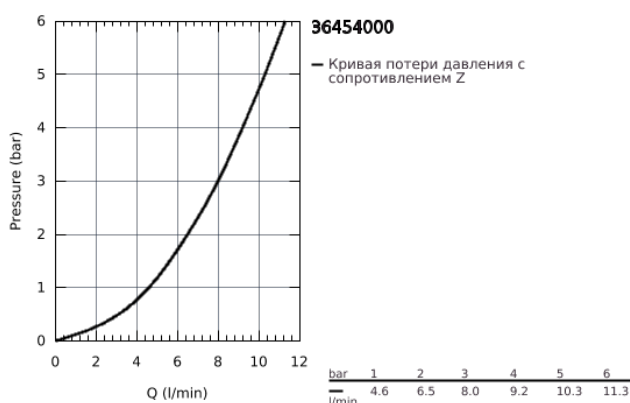

### ОПИСАНИЕ ПРОДУКТА

- с инфракрасным датчиком для двусторонней связи для мониторинга, настройки и сервисного обслуживания
- 6V литиевая батарейка, тип CR-P2
- Срок службы батарейки: прикл. 7 лет (150 включений в день)
- активация вручную, автоматическая деактивация при выходе из зоны обнаружения (режим обнаружения тела)
- два дополнительных режима детектирования, регулируемые (Рука-Рука или Тело-Тело)
- **GROHE StarLight** хромированное покрытие поверхности
- **GROHE CoolTouch**
- аэратор 9 л/мин
- обратный клапан
- грязеулавливающие фильтры
- **GROHE SafetyPlus**
- ручка температуры с регулируемым стопором безопасности от 35°C до 43°C
- металлический ограничитель температуры
- полная несмешанная горячая или холодная вода в крайнем положении рукоятки для отбора проб легионеллы
- поворотный литой излив 219 mm
- вынос 287 мм
- ограничитель поворота излива 130°, возможность фиксации
- S-образные эксцентрики
- самоуплотняющиеся розетки
- многоступенчатый указатель состояния батарейки
- 7 предустановленных режимов:
  - - автоматический смыв
  - - термическая дезинфекция
  - - моющий режим
- дополнительные функции и точные настройки с помощью пульта дистанционного управления 36 407
- Одобрено в CE
- класс шума I по DIN 4109