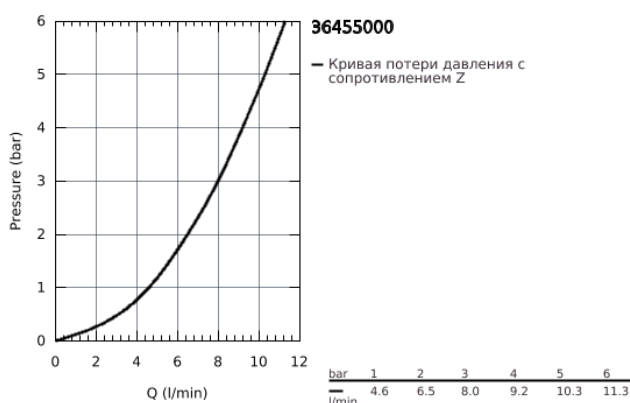

36 455 000 ИНФРАКРАСНАЯ ЭЛЕКТРОНИКА ДЛЯ РАКОВИНЫ С ТЕРМОСТАТОМ

ОПИСАНИЕ ПРОДУКТА

- с инфракрасным датчиком для двусторонней связи для мониторинга, настройки и сервисного обслуживания
- 6V литиевая батарейка, тип CR-P2
- Срок службы батарейки: прибл. 7 лет (150 включений в день)
- активация вручную, автоматическая деактивация при выходе из зоны обнаружения (режим обнаружения тела)
- два дополнительных режима детектирования, регулируемые (Рука-Рука или Тело-Тело)
- эргономичная металлическая рукоятка
- **GROHE StarLight** хромированное покрытие поверхности
- **GROHE CoolTouch**
- аэратор 9 л/мин
- обратный клапан
- грязеулавливающие фильтры
- **GROHE SafetyPlus**
- ручка температуры с регулируемым стопором безопасности от 35°C до 43°C
- металлический ограничитель температуры
- полная несмешанная горячая или холодная вода в крайнем положении рукоятки для отбора проб легионеллы
- поворотный литой излив
- 187 мм
- излив 255 мм
- ограничитель поворота излива 130°, возможность фиксации
- S-образные эксцентрики
- самоуплотняющиеся розетки
- многоступенчатый указатель состояния батарейки
- 7 предустановленных режимов:
 - - автоматический смыв
 - - термическая дезинфекция
 - - моющий режим
- дополнительные функции и точные настройки с помощью пульта дистанционного управления 36 407
- Одобрено в CE
- класс шума I по DIN 4109