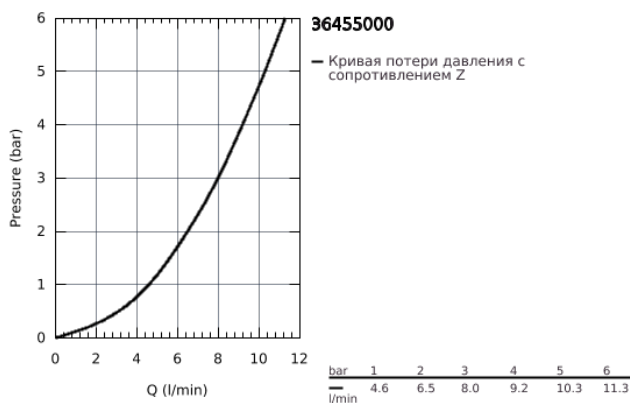

36 455 000 ИНФРАКРАСНАЯ ЭЛЕКТРОНИКА ДЛЯ РАКОВИНЫ С ТЕРМОСТАТОМ

ОПИСАНИЕ ПРОДУКТА

- с инфракрасным датчиком для двусторонней связи для мониторинга, настройки и сервисного обслуживания
- 6V литиевая батарейка, тип CR-P2
- Срок службы батарейки: прибл. 7 лет (150 включений в день)
- активация вручную, автоматическая деактивация при выходе из зоны обнаружения (режим обнаружения тела)
- два дополнительных режима детектирования, регулируемые (Рука-Рука или Тело-Тело)
- эргономичная металлическая рукоятка
- **GROHE StarLight** хромированное покрытие поверхности
- **GROHE CoolTouch**
- аэратор 9 л/мин
- обратный клапан
- грязеулавливающие фильтры
- **GROHE SafetyPlus**
- ручка температуры с регулируемым стопором безопасности от 35°C до 43°C
- металлический ограничитель температуры
- полная несмешанная горячая или холодная вода в крайнем положении рукоятки для отбора проб легионеллы
- поворотный литой излив
- 187 мм
- излив 255 мм
- ограничитель поворота излива 130°, возможность фиксации
- S-образные эксцентрики
- самоуплотняющиеся розетки
- многоступенчатый указатель состояния батарейки
- 7 предустановленных режимов:
 - - автоматический смыв
 - - термическая дезинфекция
 - - моющий режим
- дополнительные функции и точные настройки с помощью пульта дистанционного управления 36 407
- Одобрено в CE
- класс шума I по DIN 4109