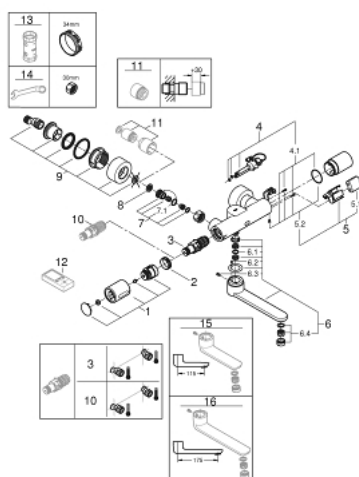

36 455 000 ИНФРАКРАСНАЯ ЭЛЕКТРОНИКА ДЛЯ РАКОВИНЫ С ТЕРМОСТАТОМ

ЗАПАСНЫЕ ЧАСТИ

- 1: Ручка температуры (Order-nr. 49124000)
 - 2: Крепежное кольцо (Order-nr. 47743000)
 - 3: Компактный термостатический картридж 1/2" (Order-nr. 47439000)
 - 4: Магнитный вентиль (Order-nr. 42424000)
 - 4.1: Набор винтов (Order-nr. 42422000)
 - 5: Футляр с батарейкой (Order-nr. 42425000)
 - 5.1: Батарейка (Order-nr. 42886000)
 - 5.2: Набор винтов (Order-nr. 42422000)
 - 6: Трубообразный излив (Order-nr. 42423000)
 - 6.1: O-кольцо Ø13,5 x Ø2,75 (Order-nr. 0128500M)
 - 6.2: Набор винтов (Order-nr. 46670000)
 - 6.3: Регулятор струи (Order-nr. 13960000)
 - 7: Обратный клапан (Order-nr. 48277000)
 - 7.1: O-кольцо Ø17 x Ø2 (Order-nr. 0305500M)
 - 8: Грязеулавливающий фильтр (Order-nr. 0726400M)
 - 9: S-образный эксцентрик (Order-nr. 12693000)
 - 10: GROHE TurboStat картридж 1/2" (Order-nr. 47175000)*
 - 11: Набор удлинителей, 30 мм (Order-nr. 46238000)*
 - 12: Пульт дистанционного управления (Order-nr. 36407001)*
 - 13: Ключ (Order-nr. 19332000)*
 - 14: Ключ (Order-nr. 19377000)*
 - 15: Литой излив (Order-nr. 13378000)*
 - 16: Литой излив (Order-nr. 13380000)*
- * Optional accessories