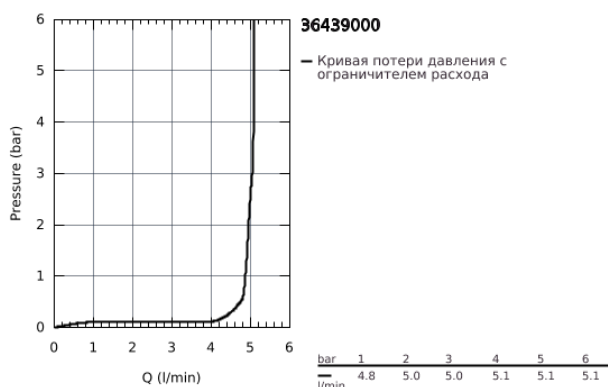

36 439 000 ИНФРАКРАСНАЯ ЭЛЕКТРОНИКА ДЛЯ РАКОВИНЫ БЕЗ СМЕШИВАНИЯ

ОПИСАНИЕ ПРОДУКТА

- с инфракрасным датчиком для двусторонней связи для мониторинга, настройки и сервисного обслуживания
- для холодной или смешанной воды
- 6V литиевая батарейка, тип CR-P2
- Срок службы батарейки: прил. 7 лет (150 включений в день)
- **GROHE StarLight** хромированное покрытие поверхности
- **GROHE EcoJoy** - 5,7 л/мин
- гибкий присоединительный шланг
- грязеулавливающий фильтр
- со встроенным электромагнитным клапаном
- внешняя батарея
- система быстрого монтажа
- многоступенчатый указатель состояния батарейки
- 7 предустановленных режимов:
 - автоматический смыв
 - термическая дезинфекция
 - моющий режим
- дополнительные функции и точные настройки с помощью пульта дистанционного управления 36 407
- Одобрено в CE
- класс шума I по DIN 4109
- тип защиты смесителя IP 59K
- минимальное давление 1,0 бар