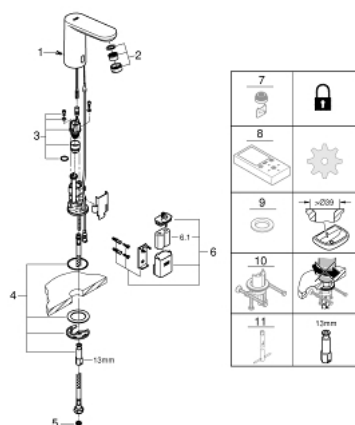

36 439 000 ИНФРАКРАСНАЯ ЭЛЕКТРОНИКА ДЛЯ РАКОВИНЫ БЕЗ СМЕШИВАНИЯ

ОПИСАНИЕ ПРОДУКТА

- с инфракрасным датчиком для двусторонней связи для мониторинга, настройки и сервисного обслуживания
- для холодной или смешанной воды
- 6V литиевая батарейка, тип CR-P2
- Срок службы батарейки: прил. 7 лет (150 включений в день)
- **GROHE StarLight** хромированное покрытие поверхности
- **GROHE EcoJoy** - 5,7 л/мин
- гибкий присоединительный шланг
- грязеулавливающий фильтр
- со встроенным электромагнитным клапаном
- внешняя батарея
- система быстрого монтажа
- многоступенчатый указатель состояния батарейки
- 7 предустановленных режимов:
 - автоматический смыв
 - термическая дезинфекция
 - моющий режим
- дополнительные функции и точные настройки с помощью пульта дистанционного управления 36 407
- Одобрено в CE
- класс шума I по DIN 4109
- тип защиты смесителя IP 59K
- минимальное давление 1,0 бар

36 439 000 ИНФРАКРАСНАЯ ЭЛЕКТРОНИКА ДЛЯ РАКОВИНЫ БЕЗ СМЕШИВАНИЯ

36 439 000 ИНФРАКРАСНАЯ ЭЛЕКТРОНИКА ДЛЯ РАКОВИНЫ БЕЗ СМЕШИВАНИЯ

ЗАПАСНЫЕ ЧАСТИ

- 1: Тяга (Order-nr. 46739000)
 - 2: Аэратор (Order-nr. 48159000)
 - 3: Магнитный вентиль (Order-nr. 42479000)
 - 4: Комплект крепежа (Order-nr. 42400000)
 - 5: Фильтр (Order-nr. 4241300M)
 - 6: Футляр с батареей (Order-nr. 42393000)
 - 6.1: Батарея (Order-nr. 42886000)
 - 7: Аэратор (Order-nr. 36133000)*
 - 8: Пульт дистанционного управления (Order-nr. 36407001)*
 - 9: Розетка (Order-nr. 36370000)*
 - 10: Защита против прокручивания (Order-nr. 36276000)*
 - 11: Монтажный ключ (Order-nr. 19017000)*
- * Optional accessories