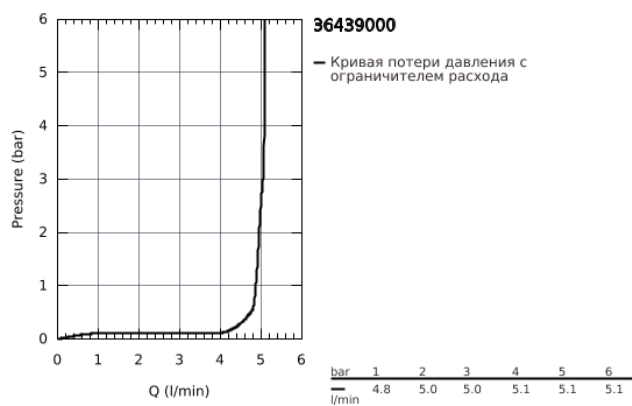

36 439 000 ИНФРАКРАСНАЯ ЭЛЕКТРОНИКА ДЛЯ РАКОВИНЫ БЕЗ СМЕШИВАНИЯ