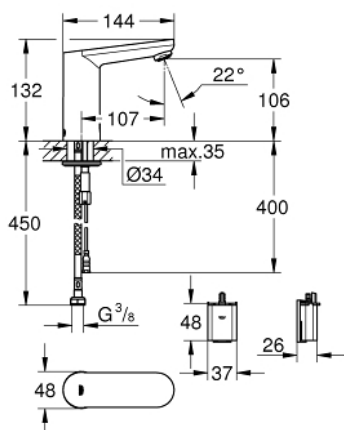

36 439 000 ИНФРАКРАСНАЯ ЭЛЕКТРОНИКА ДЛЯ РАКОВИНЫ БЕЗ СМЕШИВАНИЯ

ОПИСАНИЕ ПРОДУКТА

- с инфракрасным датчиком для двусторонней связи для мониторинга, настройки и сервисного обслуживания
- для холодной или смешанной воды
- 6V литиевая батарейка, тип CR-P2
- Срок службы батарейки: прил. 7 лет (150 включений в день)
- **GROHE StarLight** хромированное покрытие поверхности
- **GROHE EcoJoy** - 5,7 л/мин
- гибкий присоединительный шланг
- грязеулавливающий фильтр
- со встроенным электромагнитным клапаном
- внешняя батарея
- система быстрого монтажа
- многоступенчатый указатель состояния батарейки
- 7 предустановленных режимов:
 - автоматический смыв
 - термическая дезинфекция
 - моющий режим
- дополнительные функции и точные настройки с помощью пульта дистанционного управления 36 407
- Одобрено в CE
- класс шума I по DIN 4109
- тип защиты смесителя IP 59K
- минимальное давление 1,0 бар