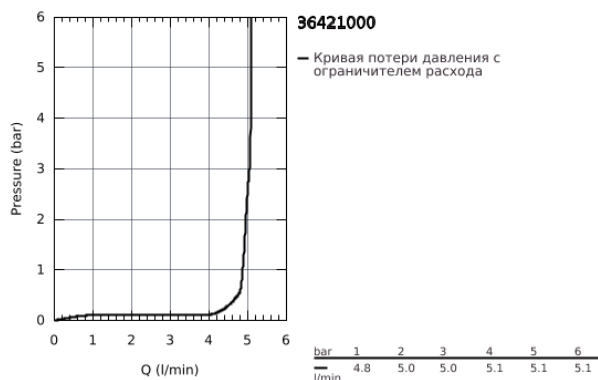

36 421 000 ИНФРАКРАСНАЯ ЭЛЕКТРОНИКА ДЛЯ РАКОВИНЫ 1/2" L-SIZE СО СМЕШИВАНИЕМ И С РЕГУЛИРУЕМЫМ ОГРАНИЧИТЕЛЕМ ТЕМПЕРАТУРЫ

ОПИСАНИЕ ПРОДУКТА

- с инфракрасным датчиком для двусторонней связи для мониторинга, настройки и сервисного обслуживания
- с адаптером 100-230 V переменного тока, 50-60 Hz, 6 V постоянного тока
- **GROHE StarLight** покрытие поверхности
- **GROHE EcoJoy** - 5,7 л/мин
- гибкая подводка
- обратный клапан
- грязеулавливающие фильтры
- со встроенным электромагнитным клапаном
- система быстрого монтажа
- 7 предустановленных режимов:
 - - автоматический смыв
 - - термическая дезинфекция
 - - моющий режим
- дополнительные функции и точные настройки с помощью пульта дистанционного управления 36 407
- Одобрено в CE
- класс шума I по DIN 4109
- тип защиты смесителя IP 59K
- минимальное давление 1,0 бар