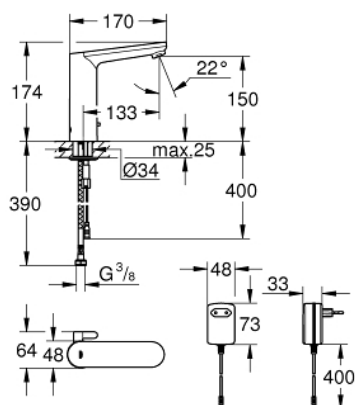

36 421 000 ИНФРАКРАСНАЯ ЭЛЕКТРОНИКА ДЛЯ РАКОВИНЫ 1/2" L-SIZE СО СМЕШИВАНИЕМ И С РЕГУЛИРУЕМЫМ ОГРАНИЧИТЕЛЕМ ТЕМПЕРАТУРЫ

ОПИСАНИЕ ПРОДУКТА

- с инфракрасным датчиком для двусторонней связи для мониторинга, настройки и сервисного обслуживания
- с адаптером 100-230 V переменного тока, 50-60 Hz, 6 V постоянного тока
- **GROHE StarLight** покрытие поверхности
- **GROHE EcoJoy** - 5,7 л/мин
- гибкая подводка
- обратный клапан
- грязеулавливающие фильтры
- со встроенным электромагнитным клапаном
- система быстрого монтажа
- 7 предустановленных режимов:
 - - автоматический смыв
 - - термическая дезинфекция
 - - моющий режим
- дополнительные функции и точные настройки с помощью пульта дистанционного управления 36 407
- Одобрено в CE
- класс шума I по DIN 4109
- тип защиты смесителя IP 59K
- минимальное давление 1,0 бар

36 421 000 **ИНФРАКРАСНАЯ ЭЛЕКТРОНИКА ДЛЯ РАКОВИНЫ 1/2"**
L-SIZE
СО СМЕШИВАНИЕМ И С РЕГУЛИРУЕМЫМ ОГРАНИЧИТЕЛЕМ ТЕМПЕРАТУРЫ

ЗАПАСНЫЕ ЧАСТИ

- 1: Винты (Order-nr. 4283100M)
- 2: Аэратор (Order-nr. 48159000)
- 3: Магнитный вентиль (Order-nr. 42479000)
- 4: Рычаг (Order-nr. 42401000)
- 4.1: O-кольцо (Order-nr. 4284000M)
- 5: Комплект крепежа (Order-nr. 42400000)
- 6: Обратный клапан (Order-nr. 4257200M)
- 7: Фильтр (Order-nr. 4241300M)
- 8: Сетевой адаптер (Order-nr. 42388000)
- 9: Скрытое устройство смешивания (Order-nr. 42408000)*
- 10: Аэратор (Order-nr. 36133000)*
- 11: Пульт дистанционного управления (Order-nr. 36407001)*
- 12: Розетка (Order-nr. 36370000)*
- 13: Защита против прокручивания (Order-nr. 36276000)*
- 14: Монтажный ключ (Order-nr. 19017000)*
- 15: Импульсный источник питания (Order-nr. 36338000)*
- 16: Удлинитель кабеля, 3 м (Order-nr. 36340000)*
- 17: Удлинитель кабеля, 10 м (Order-nr. 36341000)*
- 18: Сливной нажимной гарнитур (Order-nr. 65807000)*