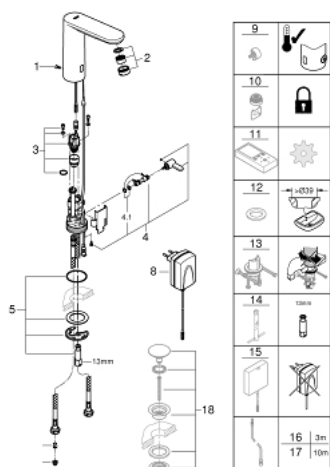

36 421 000 ИНФРАКРАСНАЯ ЭЛЕКТРОНИКА ДЛЯ РАКОВИНЫ 1/2" L-SIZE СО СМЕШИВАНИЕМ И С РЕГУЛИРУЕМЫМ ОГРАНИЧИТЕЛЕМ ТЕМПЕРАТУРЫ

ОПИСАНИЕ ПРОДУКТА

- с инфракрасным датчиком для двусторонней связи для мониторинга, настройки и сервисного обслуживания
- с адаптером 100-230 V переменного тока, 50-60 Hz, 6 V постоянного тока
- **GROHE StarLight** покрытие поверхности
- **GROHE EcoJoy** - 5,7 л/мин
- гибкая подводка
- обратный клапан
- грязеулавливающие фильтры
- со встроенным электромагнитным клапаном
- система быстрого монтажа
- 7 предустановленных режимов:
 - - автоматический смыв
 - - термическая дезинфекция
 - - моющий режим
- дополнительные функции и точные настройки с помощью пульта дистанционного управления 36 407
- Одобрено в CE
- класс шума I по DIN 4109
- тип защиты смесителя IP 59K
- минимальное давление 1,0 бар

36 421 000 **ИНФРАКРАСНАЯ ЭЛЕКТРОНИКА ДЛЯ РАКОВИНЫ 1/2"**
L-SIZE
СО СМЕШИВАНИЕМ И С РЕГУЛИРУЕМЫМ ОГРАНИЧИТЕЛЕМ ТЕМПЕРАТУРЫ

ЗАПАСНЫЕ ЧАСТИ

- 1: Винты (Order-nr. 4283100M)
- 2: Аэратор (Order-nr. 48159000)
- 3: Магнитный вентиль (Order-nr. 42479000)
- 4: Рычаг (Order-nr. 42401000)
- 4.1: O-кольцо (Order-nr. 4284000M)
- 5: Комплект крепежа (Order-nr. 42400000)
- 6: Обратный клапан (Order-nr. 4257200M)
- 7: Фильтр (Order-nr. 4241300M)
- 8: Сетевой адаптер (Order-nr. 42388000)
- 9: Скрытое устройство смешивания (Order-nr. 42408000)*
- 10: Аэратор (Order-nr. 36133000)*
- 11: Пульт дистанционного управления (Order-nr. 36407001)*
- 12: Розетка (Order-nr. 36370000)*
- 13: Защита против прокручивания (Order-nr. 36276000)*
- 14: Монтажный ключ (Order-nr. 19017000)*
- 15: Импульсный источник питания (Order-nr. 36338000)*
- 16: Удлинитель кабеля, 3 м (Order-nr. 36340000)*
- 17: Удлинитель кабеля, 10 м (Order-nr. 36341000)*
- 18: Сливной нажимной гарнитур (Order-nr. 65807000)*