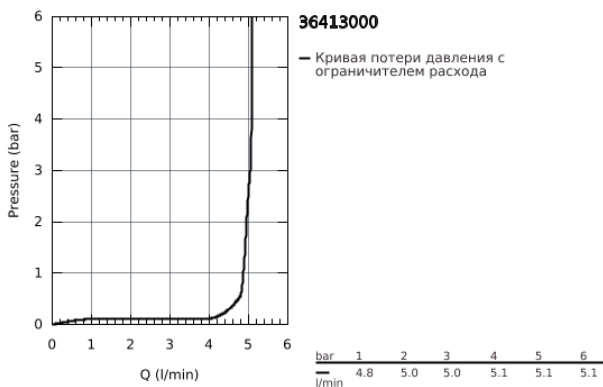

## 36 413 000 ИНФРАКРАСНАЯ ЭЛЕКТРОНИКА ДЛЯ РАКОВИНЫ