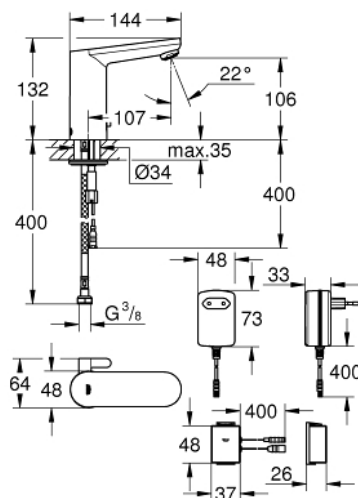

### ОПИСАНИЕ ПРОДУКТА

- с инфракрасным датчиком и модулем Bluetooth для двунаправленной связи для мониторинга, настройки и обслуживания
- с адаптером 100-240 V переменного тока, 50-60 Hz, 6,75 V постоянного тока
- система быстрого монтажа
- смешивающее устройство со стопором горячей воды
- **GROHE StarLight** покрытие поверхности
- **GROHE EcoJoy** - 5,7 л/мин
- со встроенным электромагнитным клапаном
- встроенные обратные клапаны и грязеулавливающие фильтры
- с Bluetooth 4.0 \* для беспроводной передачи данных
- для устройств с операционными системами Apple\*\* и Android
- bluetooth-диапазон (10 м) варьируется в зависимости от используемых для стен материалов и толщины стен между передатчиком и приемником
- **мониторинг**
  - защищенное соединение с пультом
  - отображение всех Bluetooth продуктов в зоне действия через приложение
  - автоматическая промывка и индикация последней промывки
  - статистика эксплуатации день / 30 дней
  - циклы термической дезинфекции и индикация последней промывки
- **конфигурация**
  - зона обнаружения и задержка отключения
  - - автоматический смыв
  - - термическая дезинфекция
  - - моющий режим
  - 2 таймера on/off
  - возможность присвоения имени
- **сервисное обслуживание**
  - возможно сохранять и рассылать до 3 профилей
  - - возврат к заводским или пользовательским настройкам
  - - обслуживание аппаратное или с помощью программного обеспечения
- Одобрено в CE
- класс шума I по DIN 4109
- ...