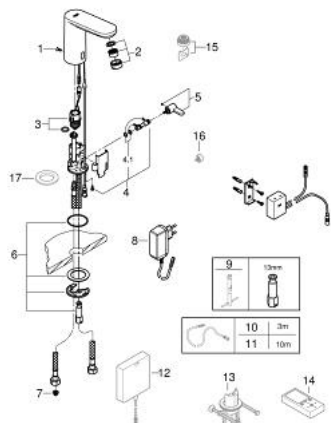

### ЗАПАСНЫЕ ЧАСТИ

- 1: Винты (Order-nr. 4283100M)
- 2: Аэратор (Order-nr. 48159000)
- 3: Магнитный вентиль (Order-nr. 42469000)
- 4: Смешивающее устройство (Order-nr. 42402000)
- 4.1: O-кольцо (Order-nr. 4284000M)
- 5: Рычаг (Order-nr. 42401000)
- 5.1: O-кольцо (Order-nr. 4284000M)
- 6: Комплект крепежа (Order-nr. 42400000)
- 7: Фильтр (Order-nr. 4241300M)
- 8: Сетевой адаптер (Order-nr. 42388000)
- 9: Монтажный ключ (Order-nr. 19017000)\*
- 10: Удлинительный кабель (Order-nr. 36340000)\*
- 11: Удлинительный кабель (Order-nr. 36341000)\*
- 12: Импульсный источник питания (Order-nr. 36338000)\*
- 13: Защита против прокручивания (Order-nr. 36276000)\*
- 14: Пульт дистанционного управления (Order-nr. 36407001)\*
- 15: Аэратор (Order-nr. 36133000)\*
- 16: Скрытое устройство смешивания (Order-nr. 42408000)\*
- 17: Розетка (Order-nr. 36370000)\*