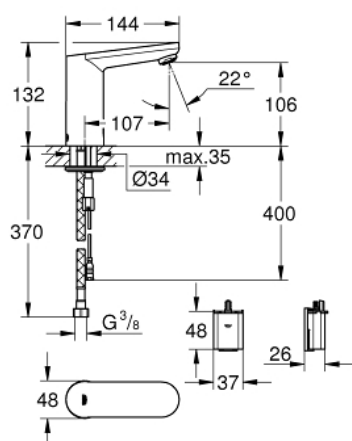

36 330 001 ИНФРАКРАСНАЯ ЭЛЕКТРОНИКА ДЛЯ РАКОВНЫ 1/2" СО ВСТРОЕННЫМ УСТРОЙСТВОМ СМЕШИВАНИЯ И РЕГУЛИРУЕМЫМ ОГРАНИЧИТЕЛЕМ ТЕМПЕРАТУРЫ

ОПИСАНИЕ ПРОДУКТА

- с инфракрасным датчиком для двусторонней связи для мониторинга, настройки и сервисного обслуживания
- 6V литиевая батарейка, тип CR-P2
- Срок службы батарейки: прил. 7 лет (150 включений в день)
- **GROHE EcoJoy** - 5,7 л/мин
- гибкая подводка
- обратный клапан
- грязеулавливающие фильтры
- со встроенным электромагнитным клапаном
- внешняя батарея
- система быстрого монтажа
- многоступенчатый указатель состояния батарейки
- 7 предустановленных режимов:
- Одобрено в CE
- класс шума I по DIN 4109
- тип защиты смесителя IP 59K
- минимальное давление 1,0 бар

36 330 001 ИНФРАКРАСНАЯ ЭЛЕКТРОНИКА ДЛЯ РАКОВНЫ 1/2" СО ВСТРОЕННЫМ УСТРОЙСТВОМ СМЕШИВАНИЯ И РЕГУЛИРУЕМЫМ ОГРАНИЧИТЕЛЕМ ТЕМПЕРАТУРЫ

ЗАПАСНЫЕ ЧАСТИ

- 1: Винты (Order-nr. 4283100M)
- 2: Аэратор (Order-nr. 48159000)
- 3: Магнитный вентиль (Order-nr. 42479000)
- 4: Смешивающее устройство (Order-nr. 42402000)
- 4.1: O-кольцо (Order-nr. 4284000M)
- 5: Скрытое устройство смешивания (Order-nr. 42408000)
- 6: Комплект крепежа (Order-nr. 42400000)
- 7: Фильтр (Order-nr. 4241300M)
- 8: Футляр с батареей (Order-nr. 42393000)
- 8.1: Батарейка (Order-nr. 42886000)
- 9: Монтажный ключ (Order-nr. 19017000)*
- 10: Защита против прокручивания (Order-nr. 36276000)*
- 11: Пульт дистанционного управления (Order-nr. 36407001)*
- 12: Аэратор (Order-nr. 36133000)*
- 13: Рычаг (Order-nr. 42401000)*
- 14: Розетка (Order-nr. 36370000)*