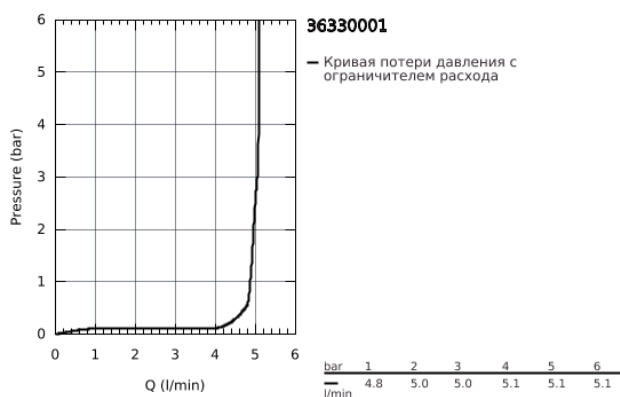

36 330 001 ИНФРАКРАСНАЯ ЭЛЕКТРОНИКА ДЛЯ РАКОВНЫ 1/2" СО ВСТРОЕННЫМ УСТРОЙСТВОМ СМЕШИВАНИЯ И РЕГУЛИРУЕМЫМ ОГРАНИЧИТЕЛЕМ ТЕМПЕРАТУРЫ

ОПИСАНИЕ ПРОДУКТА

- с инфракрасным датчиком для двусторонней связи для мониторинга, настройки и сервисного обслуживания
- 6V литиевая батарейка, тип CR-P2
- Срок службы батарейки: прил. 7 лет (150 включений в день)
- **GROHE EcoJoy** - 5,7 л/мин
- гибкая подводка
- обратный клапан
- грязеулавливающие фильтры
- со встроенным электромагнитным клапаном
- внешняя батарея
- система быстрого монтажа
- многоступенчатый указатель состояния батарейки
- 7 предустановленных режимов:
- Одобрено в CE
- класс шума I по DIN 4109
- тип защиты смесителя IP 59K
- минимальное давление 1,0 бар