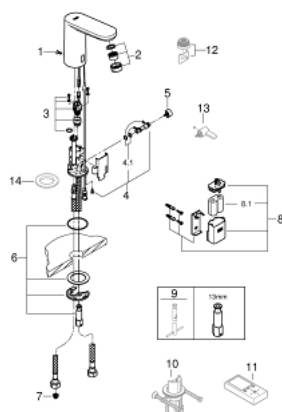

36 330 001 ИНФРАКРАСНАЯ ЭЛЕКТРОНИКА ДЛЯ РАКОВНЫ 1/2" СО ВСТРОЕННЫМ УСТРОЙСТВОМ СМЕШИВАНИЯ И РЕГУЛИРУЕМЫМ ОГРАНИЧИТЕЛЕМ ТЕМПЕРАТУРЫ

ОПИСАНИЕ ПРОДУКТА

- с инфракрасным датчиком для двусторонней связи для мониторинга, настройки и сервисного обслуживания
- 6V литиевая батарейка, тип CR-P2
- Срок службы батарейки: прил. 7 лет (150 включений в день)
- **GROHE EcoJoy** - 5,7 л/мин
- гибкая подводка
- обратный клапан
- грязеулавливающие фильтры
- со встроенным электромагнитным клапаном
- внешняя батарея
- система быстрого монтажа
- многоступенчатый указатель состояния батарейки
- 7 предустановленных режимов:
- Одобрено в CE
- класс шума I по DIN 4109
- тип защиты смесителя IP 59K
- минимальное давление 1,0 бар

36 330 001 ИНФРАКРАСНАЯ ЭЛЕКТРОНИКА ДЛЯ РАКОВНЫ 1/2" СО ВСТРОЕННЫМ УСТРОЙСТВОМ СМЕШИВАНИЯ И РЕГУЛИРУЕМЫМ ОГРАНИЧИТЕЛЕМ ТЕМПЕРАТУРЫ

ЗАПАСНЫЕ ЧАСТИ

- 1: Винты (Order-nr. 4283100M)
- 2: Аэратор (Order-nr. 48159000)
- 3: Магнитный вентиль (Order-nr. 42479000)
- 4: Смешивающее устройство (Order-nr. 42402000)
- 4.1: O-кольцо (Order-nr. 4284000M)
- 5: Скрытое устройство смешивания (Order-nr. 42408000)
- 6: Комплект крепежа (Order-nr. 42400000)
- 7: Фильтр (Order-nr. 4241300M)
- 8: Футляр с батареей (Order-nr. 42393000)
- 8.1: Батарейка (Order-nr. 42886000)
- 9: Монтажный ключ (Order-nr. 19017000)*
- 10: Защита против прокручивания (Order-nr. 36276000)*
- 11: Пульт дистанционного управления (Order-nr. 36407001)*
- 12: Аэратор (Order-nr. 36133000)*
- 13: Рычаг (Order-nr. 42401000)*
- 14: Розетка (Order-nr. 36370000)*