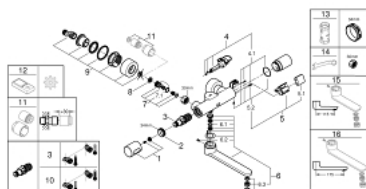

36 332 000 ИНФРАКРАСНАЯ ЭЛЕКТРОНИКА ДЛЯ РАКОВИНЫ С ТЕРМОСТАТОМ

ЗАПАСНЫЕ ЧАСТИ

- 1: Рукоятка выбора температуры (Order-nr. 47811000)
 - 2: Крепежное кольцо (Order-nr. 47743000)
 - 3: Компактный термостатический картридж 1/2" (Order-nr. 47439000)
 - 4: Магнитный вентиль (Order-nr. 42471000)
 - 4.1: Набор винтов (Order-nr. 42422000)
 - 5: Футляр с батареей (Order-nr. 42425000)
 - 5.1: Батарейка (Order-nr. 42886000)
 - 5.2: Набор винтов (Order-nr. 42422000)
 - 6: Трубообразный излив (Order-nr. 42423000)
 - 6.1: O-кольцо Ø13,5 x Ø2,75 (Order-nr. 0128500M)
 - 6.2: Набор винтов (Order-nr. 46670000)
 - 6.3: Регулятор струи (Order-nr. 13960000)
 - 7: Обратный клапан (Order-nr. 48277000)
 - 8: Грязеулавливающий фильтр (Order-nr. 0726400M)
 - 9: S-образный эксцентрик (Order-nr. 12693000)
 - 10: GROHE TurboStat картридж 1/2" (Order-nr. 47175000)*
 - 11: Набор удлинителей, 30 мм (Order-nr. 46238000)*
 - 12: Пульт дистанционного управления (Order-nr. 36407001)*
 - 13: Ключ (Order-nr. 19332000)*
 - 14: Ключ (Order-nr. 19377000)*
 - 15: Литой излив (Order-nr. 13378000)*
 - 16: Литой излив (Order-nr. 13380000)*
- * Optional accessories