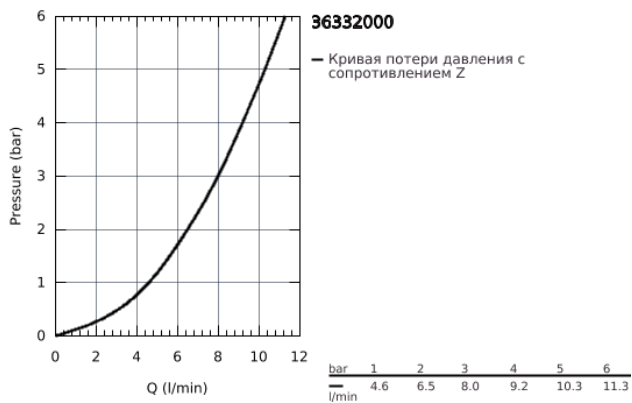

36 332 000 ИНФРАКРАСНАЯ ЭЛЕКТРОНИКА ДЛЯ РАКОВИНЫ С ТЕРМОСТАТОМ

ОПИСАНИЕ ПРОДУКТА

- с инфракрасным датчиком для двусторонней связи для мониторинга, настройки и сервисного обслуживания
- 6V литиевая батарейка, тип CR-P2
- Срок службы батарейки: прикл. 7 лет (150 включений в день)
- активация вручную, автоматическая деактивация при выходе из зоны обнаружения (режим обнаружения тела)
- два дополнительных режима детектирования, регулируемые (Рука-Рука или Тело-Тело)
- **GROHE StarLight** хромированное покрытие поверхности
- **GROHE CoolTouch**
- аэратор 9 л/мин
- обратный клапан
- грязеулавливающие фильтры
- рукоятка выбора температуры со стопором при 38°C
- поворотный литой излив 219 mm
- вынос 287 mm
- ограничитель поворота излива 130°, возможность фиксации
- S-образные эксцентрики
- самоуплотняющиеся розетки
- многоступенчатый указатель состояния батарейки
- 7 предустановленных режимов:
 - автоматический смыв
 - термическая дезинфекция
 - моющий режим
- дополнительные функции и точные настройки с помощью пульта дистанционного управления 36 407
- Одобрено в CE
- класс шума I по DIN 4109