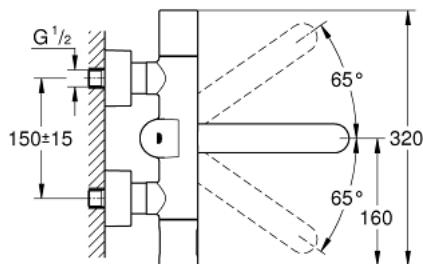

36 332 000 ИНФРАКРАСНАЯ ЭЛЕКТРОНИКА ДЛЯ РАКОВИНЫ С ТЕРМОСТАТОМ

ОПИСАНИЕ ПРОДУКТА

- с инфракрасным датчиком для двусторонней связи для мониторинга, настройки и сервисного обслуживания
- 6V литиевая батарейка, тип CR-P2
- Срок службы батарейки: прикл. 7 лет (150 включений в день)
- активация вручную, автоматическая деактивация при выходе из зоны обнаружения (режим обнаружения тела)
- два дополнительных режима детектирования, регулируемые (Рука-Рука или Тело-Тело)
- **GROHE StarLight** хромированное покрытие поверхности
- **GROHE CoolTouch**
- аэратор 9 л/мин
- обратный клапан
- грязеулавливающие фильтры
- рукоятка выбора температуры со стопором при 38°C
- поворотный литой излив 219 mm
- вынос 287 mm
- ограничитель поворота излива 130°, возможность фиксации
- S-образные эксцентрики
- самоуплотняющиеся розетки
- многоступенчатый указатель состояния батарейки
- 7 предустановленных режимов:
 - автоматический смыв
 - термическая дезинфекция
 - моющий режим
- дополнительные функции и точные настройки с помощью пульта дистанционного управления 36 407
- Одобрено в CE
- класс шума I по DIN 4109