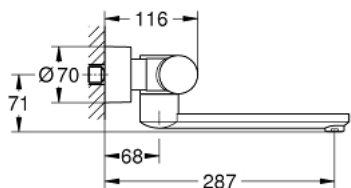

36 332 000 ИНФРАКРАСНАЯ ЭЛЕКТРОНИКА ДЛЯ РАКОВИНЫ С ТЕРМОСТАТОМ

ОПИСАНИЕ ПРОДУКТА

- с инфракрасным датчиком для двусторонней связи для мониторинга, настройки и сервисного обслуживания
- 6V литиевая батарейка, тип CR-P2
- Срок службы батарейки: прикл. 7 лет (150 включений в день)
- активация вручную, автоматическая деактивация при выходе из зоны обнаружения (режим обнаружения тела)
- два дополнительных режима детектирования, регулируемые (Рука-Рука или Тело-Тело)
- **GROHE StarLight** хромированное покрытие поверхности
- **GROHE CoolTouch**
- аэратор 9 л/мин
- обратный клапан
- грязеулавливающие фильтры
- рукоятка выбора температуры со стопором при 38°C
- поворотный литой излив 219 mm
- вынос 287 mm
- ограничитель поворота излива 130°, возможность фиксации
- S-образные эксцентрики
- самоуплотняющиеся розетки
- многоступенчатый указатель состояния батарейки
- 7 предустановленных режимов:
 - автоматический смыв
 - термическая дезинфекция
 - моющий режим
- дополнительные функции и точные настройки с помощью пульта дистанционного управления 36 407
- Одобрено в CE
- класс шума I по DIN 4109