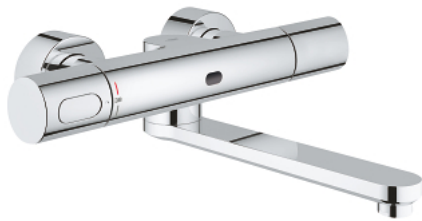

36 332 000 ИНФРАКРАСНАЯ ЭЛЕКТРОНИКА ДЛЯ РАКОВИНЫ С ТЕРМОСТАТОМ

ОПИСАНИЕ ПРОДУКТА

- с инфракрасным датчиком для двусторонней связи для мониторинга, настройки и сервисного обслуживания
- 6V литиевая батарейка, тип CR-P2
- Срок службы батарейки: прикл. 7 лет (150 включений в день)
- активация вручную, автоматическая деактивация при выходе из зоны обнаружения (режим обнаружения тела)
- два дополнительных режима детектирования, регулируемые (Рука-Рука или Тело-Тело)
- **GROHE StarLight** хромированное покрытие поверхности
- **GROHE CoolTouch**
- аэратор 9 л/мин
- обратный клапан
- грязеулавливающие фильтры
- рукоятка выбора температуры со стопором при 38°C
- поворотный литой излив 219 mm
- вынос 287 mm
- ограничитель поворота излива 130°, возможность фиксации
- S-образные эксцентрики
- самоуплотняющиеся розетки
- многоступенчатый указатель состояния батарейки
- 7 предустановленных режимов:
 - автоматический смыв
 - термическая дезинфекция
 - моющий режим
- дополнительные функции и точные настройки с помощью пульта дистанционного управления 36 407
- Одобрено в CE
- класс шума I по DIN 4109