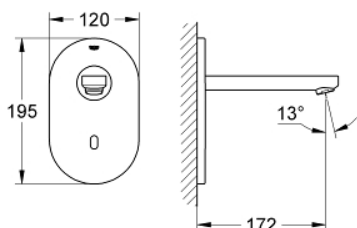

36 335 SD0 ИНФРАКРАСНАЯ ЭЛЕКТРОНИКА ДЛЯ РАКОВИНЫ БЕЗ СМЕШИВАНИЯ

ОПИСАНИЕ ПРОДУКТА

- с инфракрасным датчиком для двусторонней связи для мониторинга, настройки и сервисного обслуживания
- для холодной или смешанной воды
- с адаптером 100-230 V переменного тока, 50-60 Hz, 6 V постоянного тока
- аэратор 9 л/мин
- накладная панель из нержавеющей стали
- излив суперсталь
- 172 mm
- 7 предустановленных режимов:
 - - автоматический смыв
 - - термическая дезинфекция
 - - моющий режим
- дополнительные функции и точные настройки с помощью пульта дистанционного управления 36 407
- комплект верхней монтажной части для скрытого монтажного короба
- 36 336 000/36 337 000
- Одобрено в CE
- класс шума I по DIN 4109
- минимальное давление 1,0 бар

36 335 SD0 ИНФРАКРАСНАЯ ЭЛЕКТРОНИКА ДЛЯ РАКОВИНЫ БЕЗ СМЕШИВАНИЯ

ЗАПАСНЫЕ ЧАСТИ

- 1: Крепежная рама (Order-nr. 42419000)
- 2: Импульсный источник (электро)питания (Order-nr. 42470000)
- 3: Магнитный вентиль (Order-nr. 42469000)
- 4: Трубообразный излив (Order-nr. 42420DC0)
- 4.1: Регулятор струи (Order-nr. 13960000)
- 5: Футляр с батареей (Order-nr. 42393000)*
- 6: Пульт дистанционного управления (Order-nr. 36407001)*