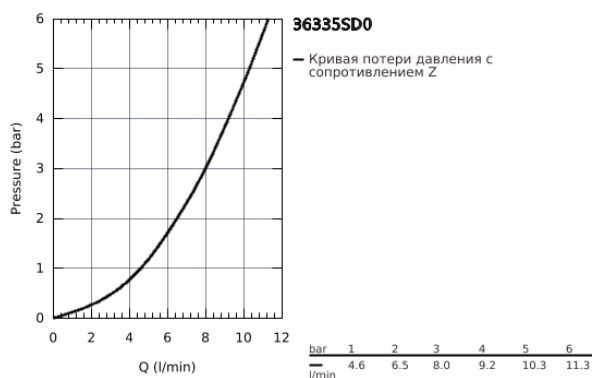

36 335 SD0 ИНФРАКРАСНАЯ ЭЛЕКТРОНИКА ДЛЯ РАКОВИНЫ БЕЗ СМЕШИВАНИЯ

ОПИСАНИЕ ПРОДУКТА

- с инфракрасным датчиком для двусторонней связи для мониторинга, настройки и сервисного обслуживания
- для холодной или смешанной воды
- с адаптером 100-230 V переменного тока, 50-60 Hz, 6 V постоянного тока
- аэратор 9 л/мин
- накладная панель из нержавеющей стали
- излив суперсталь
- 172 mm
- 7 предустановленных режимов:
 - - автоматический смыв
 - - термическая дезинфекция
 - - моющий режим
- дополнительные функции и точные настройки с помощью пульта дистанционного управления 36 407
- комплект верхней монтажной части для скрытого монтажного короба
- 36 336 000/36 337 000
- Одобрено в CE
- класс шума I по DIN 4109
- минимальное давление 1,0 бар