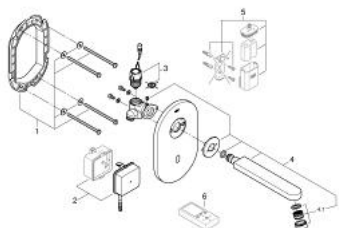

36 335 SD0 ИНФРАКРАСНАЯ ЭЛЕКТРОНИКА ДЛЯ РАКОВИНЫ БЕЗ СМЕШИВАНИЯ

ОПИСАНИЕ ПРОДУКТА

- с инфракрасным датчиком для двусторонней связи для мониторинга, настройки и сервисного обслуживания
- для холодной или смешанной воды
- с адаптером 100-230 V переменного тока, 50-60 Hz, 6 V постоянного тока
- аэратор 9 л/мин
- накладная панель из нержавеющей стали
- излив суперсталь
- 172 mm
- 7 предустановленных режимов:
 - - автоматический смыв
 - - термическая дезинфекция
 - - моющий режим
- дополнительные функции и точные настройки с помощью пульта дистанционного управления 36 407
- комплект верхней монтажной части для скрытого монтажного короба
- 36 336 000/36 337 000
- Одобрено в CE
- класс шума I по DIN 4109
- минимальное давление 1,0 бар

36 335 SD0 ИНФРАКРАСНАЯ ЭЛЕКТРОНИКА ДЛЯ РАКОВИНЫ БЕЗ СМЕШИВАНИЯ

ЗАПАСНЫЕ ЧАСТИ

- 1: Крепежная рама (Order-nr. 42419000)
- 2: Импульсный источник (электро)питания (Order-nr. 42470000)
- 3: Магнитный вентиль (Order-nr. 42469000)
- 4: Трубообразный излив (Order-nr. 42420DC0)
- 4.1: Регулятор струи (Order-nr. 13960000)
- 5: Футляр с батареей (Order-nr. 42393000)*
- 6: Пульт дистанционного управления (Order-nr. 36407001)*