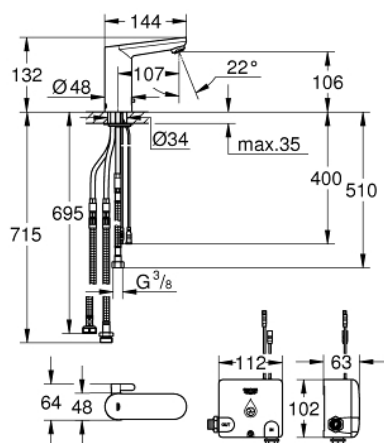

36 386 001 POWERBOX

ОПИСАНИЕ ПРОДУКТА

- Инфракрасная электроника для раковины 1/2" со смешиванием и с регулируемым ограничителем температуры
- с инфракрасным датчиком для двусторонней связи для мониторинга, настройки и сервисного обслуживания
- включает Powerbox с системой энергонакопления
- **GROHE StarLight** покрытие поверхности
- GROHE EcoJoy 6,0 л/мин
- включает все соединительные гибкие шланги
- обратный клапан
- грязеулавливающий фильтр
- система быстрого монтажа
- Powerbox
 - генератор энергии с гидротурбиной
 - внутренний блок энергосбережения
 - с использованием 60 сек./24 ч. в режиме ожидания, 260 сек./100 ч. в режиме ожидания
 - с дополнительным резервным электропитанием
 - 7 предустановленных режимов:
 - - автоматический смыв
 - - термическая дезинфекция
 - - моющий режим
 - дополнительные функции и точные настройки с помощью пульта дистанционного управления 36 407
 - минимальное давление 1,0 бар

36 386 001 POWERBOX

ЗАПАСНЫЕ ЧАСТИ

- 1: Винты (Order-nr. 4283100M)
 - 2: Аэратор (Order-nr. 42832000)
 - 3: Смешивающее устройство (Order-nr. 42402000)
 - 3.1: O-кольцо (Order-nr. 4284000M)
 - 4: Рычаг (Order-nr. 42401000)
 - 5: Шланг под давлением (Order-nr. 42403000)
 - 5.1: Обратный клапан (Order-nr. 4240400M)
 - 5.2: Фильтр (Order-nr. 4241300M)
 - 6: Электроника (Order-nr. 42458000)
 - 6.1: Футляр с батареей (Order-nr. 42393000)
 - 7: Generator (Order-nr. 42457000)
 - 7.1: Футляр с батареей (Order-nr. 42393000)
 - 8: Магнитный вентиль (Order-nr. 42456000)
 - 9: Пульт дистанционного управления (Order-nr. 36407001)*
 - 10: Аэратор (Order-nr. 36133000)*
 - 11: Скрытое устройство смешивания (Order-nr. 42408000)*
- * Optional accessories