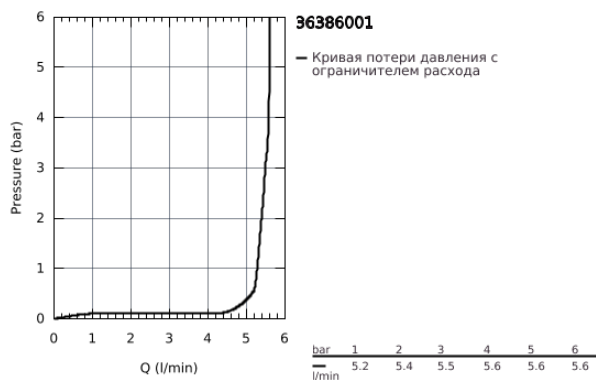

36 386 001 POWERBOX

ОПИСАНИЕ ПРОДУКТА

- Инфракрасная электроника для раковины 1/2" со смешиванием и с регулируемым ограничителем температуры
- с инфракрасным датчиком для двусторонней связи для мониторинга, настройки и сервисного обслуживания
- включает Powerbox с системой энергонакопления
- **GROHE StarLight** покрытие поверхности
- GROHE EcoJoy 6,0 л/мин
- включает все соединительные гибкие шланги
- обратный клапан
- грязеулавливающий фильтр
- система быстрого монтажа
- Powerbox
 - генератор энергии с гидротурбиной
 - внутренний блок энергосбережения
 - с использованием 60 сек./24 ч. в режиме ожидания, 260 сек./100 ч. в режиме ожидания
 - с дополнительным резервным электропитанием
 - 7 предустановленных режимов:
 - - автоматический смыв
 - - термическая дезинфекция
 - - моющий режим
 - дополнительные функции и точные настройки с помощью пульта дистанционного управления 36 407
 - минимальное давление 1,0 бар