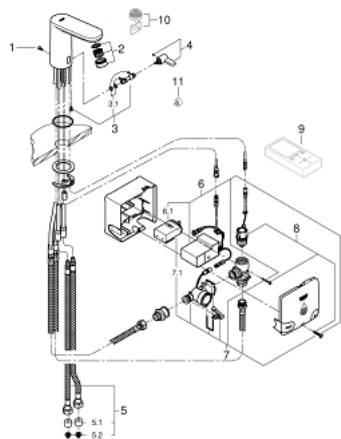

36 386 001 POWERBOX

ОПИСАНИЕ ПРОДУКТА

- Инфракрасная электроника для раковины 1/2" со смешиванием и с регулируемым ограничителем температуры
- с инфракрасным датчиком для двусторонней связи для мониторинга, настройки и сервисного обслуживания
- включает Powerbox с системой энергонакопления
- **GROHE StarLight** покрытие поверхности
- GROHE EcoJoy 6,0 л/мин
- включает все соединительные гибкие шланги
- обратный клапан
- грязеулавливающий фильтр
- система быстрого монтажа
- Powerbox
 - генератор энергии с гидротурбиной
 - внутренний блок энергосбережения
 - с использованием 60 сек./24 ч. в режиме ожидания, 260 сек./100 ч. в режиме ожидания
 - с дополнительным резервным электропитанием
 - 7 предустановленных режимов:
 - - автоматический смыв
 - - термическая дезинфекция
 - - моющий режим
 - дополнительные функции и точные настройки с помощью пульта дистанционного управления 36 407
 - минимальное давление 1,0 бар

36 386 001 POWERBOX

ЗАПАСНЫЕ ЧАСТИ

- 1: Винты (Order-nr. 4283100M)
 - 2: Аэратор (Order-nr. 42832000)
 - 3: Смешивающее устройство (Order-nr. 42402000)
 - 3.1: O-кольцо (Order-nr. 4284000M)
 - 4: Рычаг (Order-nr. 42401000)
 - 5: Шланг под давлением (Order-nr. 42403000)
 - 5.1: Обратный клапан (Order-nr. 4240400M)
 - 5.2: Фильтр (Order-nr. 4241300M)
 - 6: Электроника (Order-nr. 42458000)
 - 6.1: Футляр с батареей (Order-nr. 42393000)
 - 7: Generator (Order-nr. 42457000)
 - 7.1: Футляр с батареей (Order-nr. 42393000)
 - 8: Магнитный вентиль (Order-nr. 42456000)
 - 9: Пульт дистанционного управления (Order-nr. 36407001)*
 - 10: Аэратор (Order-nr. 36133000)*
 - 11: Скрытое устройство смешивания (Order-nr. 42408000)*
- * Optional accessories