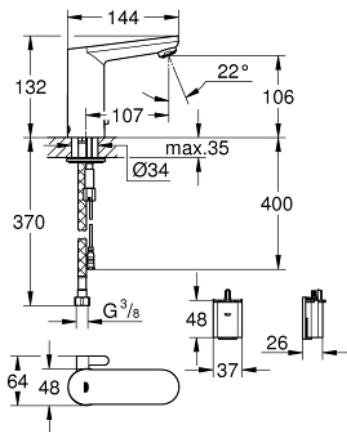

## 36 327 001 ИНФРАКРАСНАЯ ЭЛЕКТРОНИКА ДЛЯ РАКОВИНЫ 1/2" СО СМЕШИВАНИЕМ И С РЕГУЛИРУЕМЫМ ОГРАНИЧИТЕЛЕМ ТЕМПЕРАТУРЫ