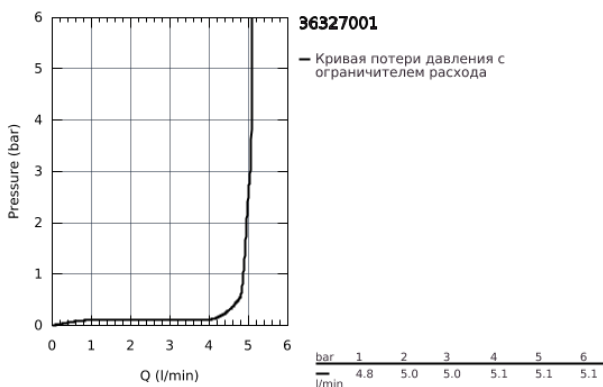

ОПИСАНИЕ ПРОДУКТА

- с инфракрасным датчиком для двусторонней связи для мониторинга, настройки и сервисного обслуживания
- 6V литиевая батарейка, тип CR-P2
- Срок службы батарейки: прикл. 7 лет (150 включений в день)
- **GROHE EcoJoy** - 5,7 л/мин
- гибкая подводка
- обратный клапан
- грязеулавливающие фильтры
- со встроенным электромагнитным клапаном
- внешняя батарея
- система быстрого монтажа
- многоступенчатый указатель состояния батарейки
- 7 предустановленных режимов:
  - автоматический смыв
  - термическая дезинфекция
  - моющий режим
- дополнительные функции и точные настройки с помощью пульта дистанционного управления 36 407
- Одобрено в CE
- класс шума I по DIN 4109
- тип защиты смесителя IP 59K
- минимальное давление 1,0 бар