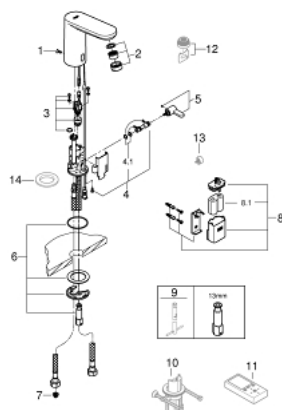

## 36 327 001 ИНФРАКРАСНАЯ ЭЛЕКТРОНИКА ДЛЯ РАКОВИНЫ 1/2" СО СМЕШИВАНИЕМ И С РЕГУЛИРУЕМЫМ ОГРАНИЧИТЕЛЕМ ТЕМПЕРАТУРЫ

### ОПИСАНИЕ ПРОДУКТА

- с инфракрасным датчиком для двусторонней связи для мониторинга, настройки и сервисного обслуживания
- 6V литиевая батарейка, тип CR-P2
- Срок службы батарейки: прикл. 7 лет (150 включений в день )
- **GROHE EcoJoy** - 5,7 л/мин
- гибкая подводка
- обратный клапан
- грязеулавливающие фильтры
- со встроенным электромагнитным клапаном
- внешняя батарея
- система быстрого монтажа
- многоступенчатый указатель состояния батарейки
- 7 предустановленных режимов:
  - автоматический смыв
  - термическая дезинфекция
  - моющий режим
- дополнительные функции и точные настройки с помощью пульта дистанционного управления 36 407
- Одобрено в CE
- класс шума I по DIN 4109
- тип защиты смесителя IP 59K
- минимальное давление 1,0 бар

### ЗАПАСНЫЕ ЧАСТИ

- 1: Винты (Order-nr. 4283100M)
- 2: Аэратор (Order-nr. 48159000)
- 3: Магнитный вентиль (Order-nr. 42479000)
- 4: Смешивающее устройство (Order-nr. 42402000)
- 4.1: O-кольцо (Order-nr. 4284000M)
- 5: Рычаг (Order-nr. 42401000)
- 5.1: O-кольцо (Order-nr. 4284000M)
- 6: Комплект крепежа (Order-nr. 42400000)
- 7: Фильтр (Order-nr. 4241300M)
- 8: Футляр с батареей (Order-nr. 42393000)
- 8.1: Батарейка (Order-nr. 42886000)
- 9: Монтажный ключ (Order-nr. 19017000)\*
- 10: Защита против прокручивания (Order-nr. 36276000)\*
- 11: Пульт дистанционного управления (Order-nr. 36407001)\*
- 12: Аэратор (Order-nr. 36133000)\*
- 13: Скрытое устройство смешивания (Order-nr. 42408000)\*
- 14: Розетка (Order-nr. 36370000)\*