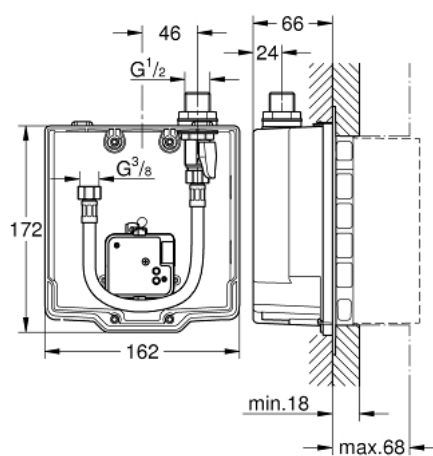

### ОПИСАНИЕ ПРОДУКТА

- для скрытого монтажа
- для подключения к предварительно смешанной или холодной воде
- для комплекта верхней монтажной части
- запорный клапан
- соединительная коробка для электропитания
- для
- 36 273 000, 36 335 SD0, 36 334 SD0, 36 411 000

### ЗАПАСНЫЕ ЧАСТИ

- 1: Шланг подключения (комплект 3шт) (Order-nr. 42417000)
- 1.1: Фильтр (Order-nr. 4241300M)
- 1.2: Обратный клапан (Order-nr. 4240400M)
- 2: Импульсный источник (электро)питания (Order-nr. 42470000)