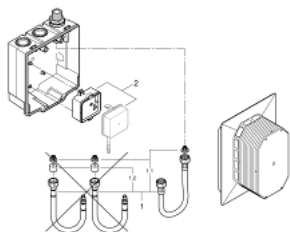

### ОПИСАНИЕ ПРОДУКТА

- для скрытого монтажа
- для подключения к предварительно смешанной или холодной воде
- для комплекта верхней монтажной части
- запорный клапан
- соединительная коробка для электропитания
- для
- 36 273 000, 36 335 SD0, 36 334 SD0, 36 411 000

### ЗАПАСНЫЕ ЧАСТИ

- 1: Шланг подключения (комплект 3шт) (Order-nr. 42417000)
- 1.1: Фильтр (Order-nr. 4241300M)
- 1.2: Обратный клапан (Order-nr. 4240400M)
- 2: Импульсный источник (электро)питания (Order-nr. 42470000)