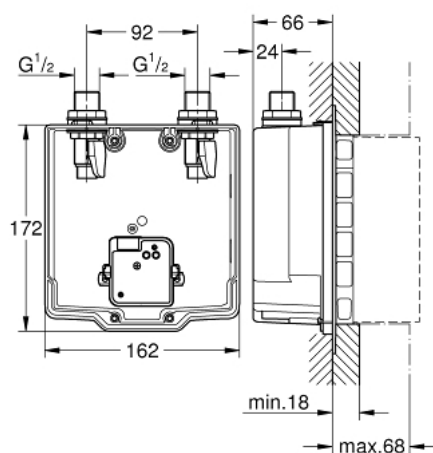

### ОПИСАНИЕ ПРОДУКТА

- со смешиванием
- для скрытого монтажа
- для комплекта верхней монтажной части
- 2 запорных клапана
- корпус со смешивающим устройством
- обратный клапан
- соединительная коробка для электропитания
- для
- 36 315 000, 36 412 000, 36 376 000