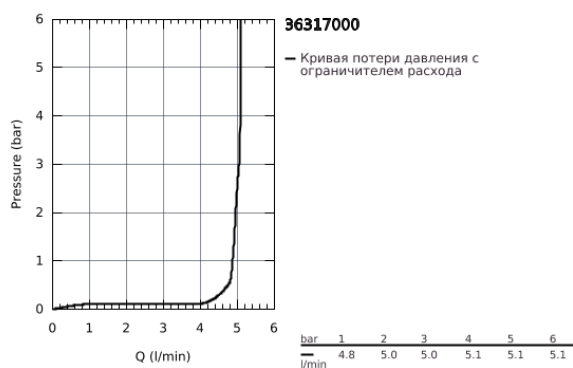

36 317 000 АВТОМАТИЧЕСКИЙ СМЕСИТЕЛЬ ДЛЯ РАКОВИНЫ СО СМЕШИВАНИЕМ И С РЕГУЛИРУЕМЫМ ОГРАНИЧИТЕЛЕМ ТЕМПЕРАТУРЫ

ОПИСАНИЕ ПРОДУКТА

- GROHE StarLight хромированное покрытие поверхности
- 3 режима: короткий - средний- длинный (заводская настройка: короткий), примерно 7, 15, 30 сек.(зависит от давления)
- диапазон давлений от 0.5 до 6 бар
- 2 гибких присоединительных шланга
- обратный клапан
- грязеулавливающие фильтры