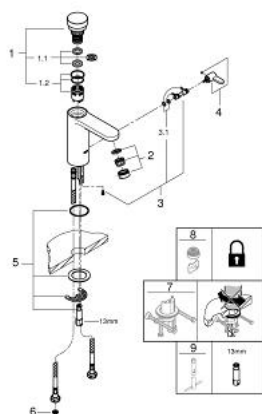

36 317 000 АВТОМАТИЧЕСКИЙ СМЕСИТЕЛЬ ДЛЯ РАКОВИНЫ СО СМЕШИВАНИЕМ И С РЕГУЛИРУЕМЫМ ОГРАНИЧИТЕЛЕМ ТЕМПЕРАТУРЫ

ОПИСАНИЕ ПРОДУКТА

- GROHE StarLight хромированное покрытие поверхности
- 3 режима: короткий - средний- длинный (заводская настройка: короткий), примерно 7, 15, 30 сек.(зависит от давления)
- диапазон давлений от 0.5 до 6 бар
- 2 гибких присоединительных шланга
- обратный клапан
- грязеулавливающие фильтры

36 317 000 АВТОМАТИЧЕСКИЙ СМЕСИТЕЛЬ ДЛЯ РАКОВИНЫ СО СМЕШИВАНИЕМ И С РЕГУЛИРУЕМЫМ ОГРАНИЧИТЕЛЕМ ТЕМПЕРАТУРЫ

ЗАПАСНЫЕ ЧАСТИ

- 1: Картридж (Order-nr. 42412000)
 - 1.1: Кольца-прокладки (Order-nr. 4282000M)
 - 1.2: Комплект уплотнений (Order-nr. 4271500M)
 - 2: Аэратор (Order-nr. 48159000)
 - 3: Смешивающее устройство (Order-nr. 42402000)
 - 3.1: O-кольцо (Order-nr. 4284000M)
 - 4: Рычаг (Order-nr. 42401000)
 - 4.1: O-кольцо (Order-nr. 4284000M)
 - 5: Комплект крепежа (Order-nr. 42400000)
 - 6: Фильтр (Order-nr. 4241300M)
 - 7: Защита против прокручивания (Order-nr. 36276000)*
 - 8: Аэратор (Order-nr. 36133000)*
 - 9: Монтажный ключ (Order-nr. 19017000)*
- * Optional accessories