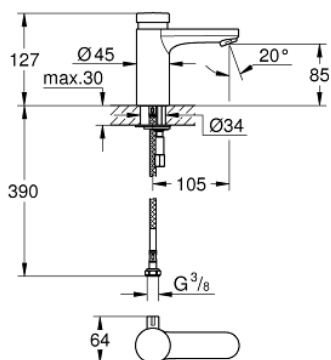

36 317 000 АВТОМАТИЧЕСКИЙ СМЕСИТЕЛЬ ДЛЯ РАКОВИНЫ СО СМЕШИВАНИЕМ И С РЕГУЛИРУЕМЫМ ОГРАНИЧИТЕЛЕМ ТЕМПЕРАТУРЫ

ОПИСАНИЕ ПРОДУКТА

- GROHE StarLight хромированное покрытие поверхности
- 3 режима: короткий - средний- длинный (заводская настройка: короткий), примерно 7, 15, 30 сек.(зависит от давления)
- диапазон давлений от 0.5 до 6 бар
- 2 гибких присоединительных шланга
- обратный клапан
- грязеулавливающие фильтры

36 317 000 АВТОМАТИЧЕСКИЙ СМЕСИТЕЛЬ ДЛЯ РАКОВИНЫ СО СМЕШИВАНИЕМ И С РЕГУЛИРУЕМЫМ ОГРАНИЧИТЕЛЕМ ТЕМПЕРАТУРЫ

ЗАПАСНЫЕ ЧАСТИ

- 1: Картридж (Order-nr. 42412000)
 - 1.1: Кольца-прокладки (Order-nr. 4282000M)
 - 1.2: Комплект уплотнений (Order-nr. 4271500M)
 - 2: Аэратор (Order-nr. 48159000)
 - 3: Смешивающее устройство (Order-nr. 42402000)
 - 3.1: O-кольцо (Order-nr. 4284000M)
 - 4: Рычаг (Order-nr. 42401000)
 - 4.1: O-кольцо (Order-nr. 4284000M)
 - 5: Комплект крепежа (Order-nr. 42400000)
 - 6: Фильтр (Order-nr. 4241300M)
 - 7: Защита против прокручивания (Order-nr. 36276000)*
 - 8: Аэратор (Order-nr. 36133000)*
 - 9: Монтажный ключ (Order-nr. 19017000)*
- * Optional accessories