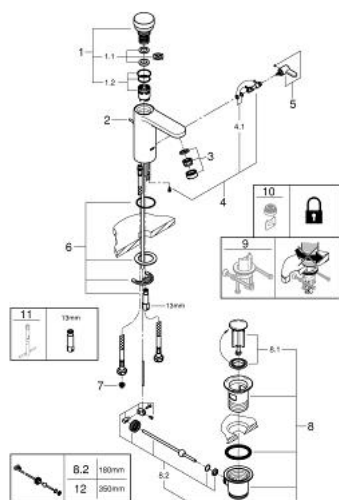

### ОПИСАНИЕ ПРОДУКТА

- GROHE StarLight хромированное покрытие поверхности
- рычажный донный клапан 1 1/4"
- 3 режима: короткий - средний- длинный (заводская настройка: короткий), примерно 7, 15, 30 сек.(зависит от давления)
- диапазон давлений от 0.5 до 6 бар
- 2 гибких присоединительных шланга
- обратный клапан
- грязеулавливающие фильтры
- минимальное давление 1,0 бар

### ЗАПАСНЫЕ ЧАСТИ

- 1: Картридж (Order-nr. 42412000)
  - 1.1: Кольца-прокладки (Order-nr. 4282000M)
  - 1.2: Комплект уплотнений (Order-nr. 4271500M)
  - 2: Тяга (Order-nr. 46739000)
  - 3: Аэратор (Order-nr. 48159000)
  - 4: Смешивающее устройство (Order-nr. 42402000)
  - 4.1: O-кольцо (Order-nr. 4284000M)
  - 5: Рычаг (Order-nr. 42401000)
  - 5.1: O-кольцо (Order-nr. 4284000M)
  - 6: Комплект крепежа (Order-nr. 42400000)
  - 7: Фильтр (Order-nr. 4241300M)
  - 8: Сливной гарнитур 1 1/4" (Order-nr. 28910000)
  - 8.1: Пробка (Order-nr. 07182000)
  - 8.2: Эксцентриковая тяга (Order-nr. 07052000)
  - 9: Защита против прокручивания (Order-nr. 36276000)\*
  - 10: Аэратор (Order-nr. 36133000)\*
  - 11: Монтажный ключ (Order-nr. 19017000)\*
  - 12: Эксцентриковая тяга (Order-nr. 07341000)\*
- \* Optional accessories