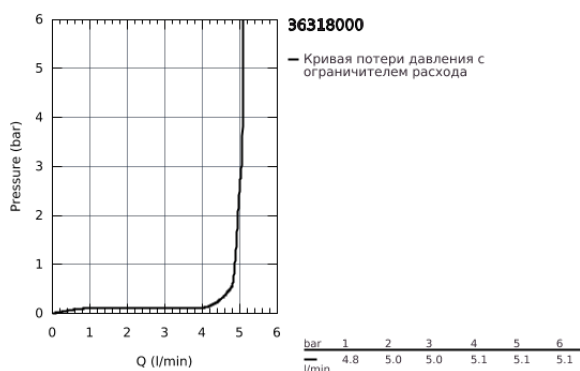

## 36 318 000 АВТОМАТИЧЕСКИЙ СМЕСИТЕЛЬ ДЛЯ РАКОВИНЫ СО СМЕШИВАНИЕМ И С РЕГУЛИРУЕМЫМ ОГРАНИЧИТЕЛЕМ ТЕМПЕРАТУРЫ

### ОПИСАНИЕ ПРОДУКТА

- GROHE StarLight хромированное покрытие поверхности
- рычажный донный клапан 1 1/4"
- 3 режима: короткий - средний- длинный (заводская настройка: короткий), примерно 7, 15, 30 сек.(зависит от давления)
- диапазон давлений от 0.5 до 6 бар
- 2 гибких присоединительных шланга
- обратный клапан
- грязеулавливающие фильтры
- минимальное давление 1,0 бар