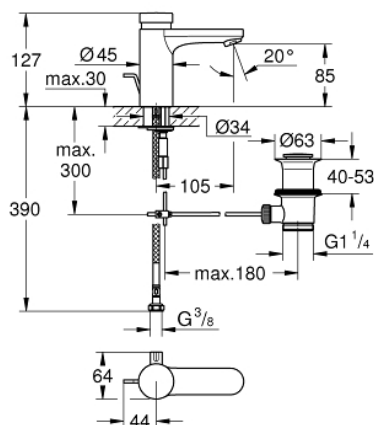

### ОПИСАНИЕ ПРОДУКТА

- GROHE StarLight хромированное покрытие поверхности
- рычажный донный клапан 1 1/4"
- 3 режима: короткий - средний- длинный (заводская настройка: короткий), примерно 7, 15, 30 сек.(зависит от давления)
- диапазон давлений от 0.5 до 6 бар
- 2 гибких присоединительных шланга
- обратный клапан
- грязеулавливающие фильтры
- минимальное давление 1,0 бар

### ЗАПАСНЫЕ ЧАСТИ

- 1: Картридж (Order-nr. 42412000)
  - 1.1: Кольца-прокладки (Order-nr. 4282000M)
  - 1.2: Комплект уплотнений (Order-nr. 4271500M)
  - 2: Тяга (Order-nr. 46739000)
  - 3: Аэратор (Order-nr. 48159000)
  - 4: Смешивающее устройство (Order-nr. 42402000)
  - 4.1: O-кольцо (Order-nr. 4284000M)
  - 5: Рычаг (Order-nr. 42401000)
  - 5.1: O-кольцо (Order-nr. 4284000M)
  - 6: Комплект крепежа (Order-nr. 42400000)
  - 7: Фильтр (Order-nr. 4241300M)
  - 8: Сливной гарнитур 1 1/4" (Order-nr. 28910000)
  - 8.1: Пробка (Order-nr. 07182000)
  - 8.2: Эксцентриковая тяга (Order-nr. 07052000)
  - 9: Защита против прокручивания (Order-nr. 36276000)\*
  - 10: Аэратор (Order-nr. 36133000)\*
  - 11: Монтажный ключ (Order-nr. 19017000)\*
  - 12: Эксцентриковая тяга (Order-nr. 07341000)\*
- \* Optional accessories