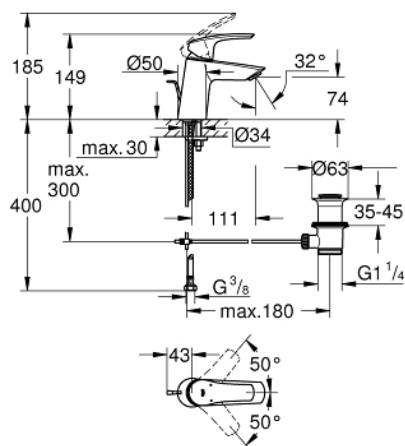

23 965 003 СМЕСИТЕЛЬ ОДНОРЫЧАЖНЫЙ ДЛЯ РАКОВИНЫ DN 15 S-SIZE

ОПИСАНИЕ ПРОДУКТА

- металлический рычаг
- **GROHE SilkMove** керамический картридж **28 мм**
- с ограничителем температуры
- регулировка расхода воды
- монтаж на одно отверстие
- **GROHE StarLight** хромированное покрытие поверхности
- **GROHE EcoJoy** - 5,7 л/мин
- **GROHE Zero** Изолированный водоток - вода не контактирует с металлами корпуса смесителя
- **GROHE FastFixation** система быстрого монтажа

- рычажный донный клапан 1 1/4"
- гибкая подводка
- профессиональная серия