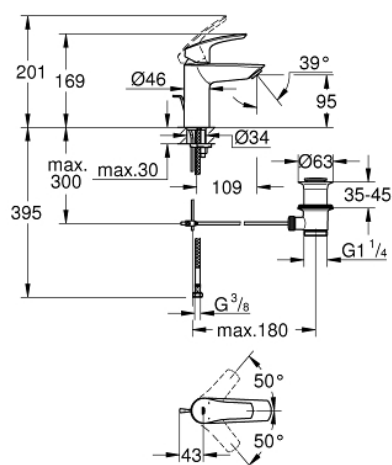

33 265 003 СМЕСИТЕЛЬ ОДНОРЫЧАЖНЫЙ ДЛЯ РАКОВИНЫ DN 15 S-SIZE

ОПИСАНИЕ ПРОДУКТА

- монтаж на одно отверстие
- металлический рычаг
- **GROHE SilkMove** керамический картридж **28 мм**
- регулировка расхода воды
- с ограничителем температуры
- **GROHE StarLight** хромированное покрытие поверхности
- **GROHE EcoJoy** - 5,7 л/мин
- **GROHE Zero** Изолированный водоток - вода не контактирует с металлами корпуса смесителя
- **GROHE FastFixation** система быстрого монтажа

- гибкая подводка
- рычажный донный клапан 1 1/4"
- профессиональная серия