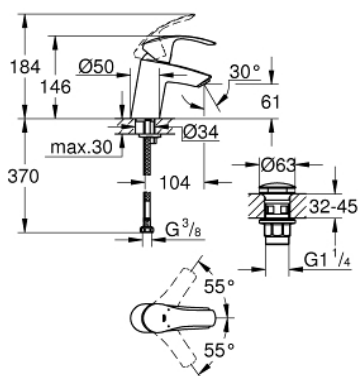

23 922 002 EUROSMART СМЕСИТЕЛЬ ОДНОРЫЧАЖНЫЙ ДЛЯ РАКОВИНЫ DN 15 S-SIZE

ОПИСАНИЕ ПРОДУКТА

- монтаж на одно отверстие
- металлический рычаг
- **GROHE SilkMove** керамический картридж 35 мм
- регулировка расхода воды
- ограничитель температуры
- **GROHE StarLight** хромированное покрытие поверхности
- **GROHE EcoJoy** - 5,7 л/мин
- **GROHE FastFixation** быстрая монтажная система
- смеситель с гладким корпусом и нажимным донным клапаном 1 1/4"
- гибкая подводка

23 922 002 EUROSMART СМЕСИТЕЛЬ ОДНОРЫЧАЖНЫЙ ДЛЯ РАКОВИНЫ DN 15 S-SIZE

ЗАПАСНЫЕ ЧАСТИ

- 1: Рычаг (Order-nr. 46897000)
 - 2: Колпак (Order-nr. 46492000)
 - 3: Винтовая стяжка (Order-nr. 46460000)
 - 4: Картридж (Order-nr. 46374000)
 - 5: Аэратор (Order-nr. 48159000)
 - 6: Обратное резьбовое соединение (Order-nr. 46671000)
 - 7: Сливной нажимной гарнитур (Order-nr. 65807000)
 - 8: Ключ (Order-nr. 19332000)*
 - 9: Монтажный ключ (Order-nr. 19017000)*
- * Optional accessories