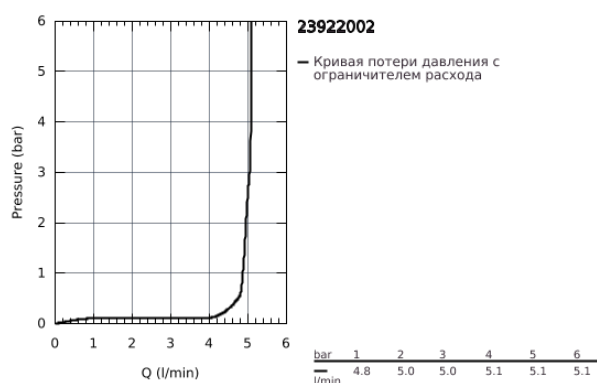

23 922 002 EUROSMART СМЕСИТЕЛЬ ОДНОРЫЧАЖНЫЙ ДЛЯ РАКОВИНЫ DN 15 S-SIZE

ОПИСАНИЕ ПРОДУКТА

- монтаж на одно отверстие
- металлический рычаг
- **GROHE SilkMove** керамический картридж 35 мм
- регулировка расхода воды
- ограничитель температуры
- **GROHE StarLight** хромированное покрытие поверхности
- **GROHE EcoJoy** - 5,7 л/мин
- **GROHE FastFixation** быстрая монтажная система
- смеситель с гладким корпусом и нажимным донным клапаном 1 1/4"
- гибкая подводка

23 922 002 EUROSMART СМЕСИТЕЛЬ ОДНОРЫЧАЖНЫЙ ДЛЯ РАКОВИНЫ DN 15 S-SIZE

ЗАПАСНЫЕ ЧАСТИ

- 1: Рычаг (Order-nr. 46897000)
 - 2: Колпак (Order-nr. 46492000)
 - 3: Винтовая стяжка (Order-nr. 46460000)
 - 4: Картридж (Order-nr. 46374000)
 - 5: Аэратор (Order-nr. 48159000)
 - 6: Обратное резьбовое соединение (Order-nr. 46671000)
 - 7: Сливной нажимной гарнитур (Order-nr. 65807000)
 - 8: Ключ (Order-nr. 19332000)*
 - 9: Монтажный ключ (Order-nr. 19017000)*
- * Optional accessories