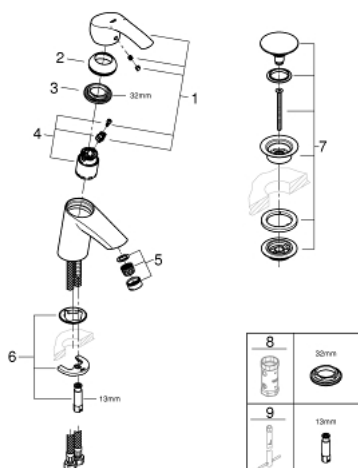

23 922 002 EUROSMART СМЕСИТЕЛЬ ОДНОРЫЧАЖНЫЙ ДЛЯ РАКОВИНЫ DN 15 S-SIZE

ОПИСАНИЕ ПРОДУКТА

- монтаж на одно отверстие
- металлический рычаг
- **GROHE SilkMove** керамический картридж 35 мм
- регулировка расхода воды
- ограничитель температуры
- **GROHE StarLight** хромированное покрытие поверхности
- **GROHE EcoJoy** - 5,7 л/мин
- **GROHE FastFixation** быстрая монтажная система
- смеситель с гладким корпусом и нажимным донным клапаном 1 1/4"
- гибкая подводка

23 922 002 EUROSMART СМЕСИТЕЛЬ ОДНОРЫЧАЖНЫЙ ДЛЯ РАКОВИНЫ DN 15 S-SIZE

ЗАПАСНЫЕ ЧАСТИ

- 1: Рычаг (Order-nr. 46897000)
 - 2: Колпак (Order-nr. 46492000)
 - 3: Винтовая стяжка (Order-nr. 46460000)
 - 4: Картридж (Order-nr. 46374000)
 - 5: Аэратор (Order-nr. 48159000)
 - 6: Обратное резьбовое соединение (Order-nr. 46671000)
 - 7: Сливной нажимной гарнитур (Order-nr. 65807000)
 - 8: Ключ (Order-nr. 19332000)*
 - 9: Монтажный ключ (Order-nr. 19017000)*
- * Optional accessories