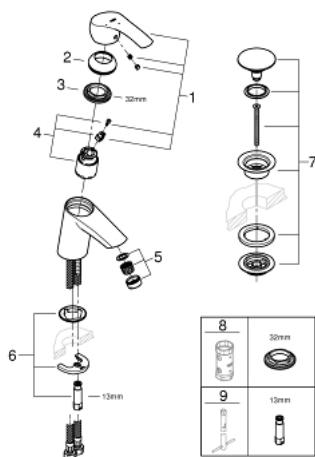

23 924 002 EUROSMART СМЕСИТЕЛЬ ОДНОРЫЧАЖНЫЙ ДЛЯ РАКОВИНЫ DN 15 S-SIZE

ОПИСАНИЕ ПРОДУКТА

- монтаж на одно отверстие
- металлический рычаг
- **GROHE SilkMove ES**
Керамический картридж 35 мм с энергосберегающей функцией (подача холодной воды при центральном положении рычага)
- регулировка расхода воды
- ограничитель температуры
- **GROHE StarLight** хромированное покрытие поверхности
- **GROHE EcoJoy** - 5,7 л/мин
- **GROHE FastFixation** быстрая монтажная система
- смеситель с гладким корпусом и нажимным донным клапаном 1 1/4"
- гибкая подводка

23 924 002 EUROSMART СМЕСИТЕЛЬ ОДНОРЫЧАЖНЫЙ ДЛЯ РАКОВИНЫ DN 15 S-SIZE

ЗАПАСНЫЕ ЧАСТИ

- 1: Рычаг (Order-nr. 46902000)
 - 2: Колпак (Order-nr. 46492000)
 - 3: Винтовая стяжка (Order-nr. 46460000)
 - 4: Картридж (Order-nr. 46863000)
 - 5: Аэратор (Order-nr. 48159000)
 - 6: Обратное резьбовое соединение (Order-nr. 46671000)
 - 7: Сливной нажимной гарнитур (Order-nr. 65807000)
 - 8: Ключ (Order-nr. 19332000)*
 - 9: Монтажный ключ (Order-nr. 19017000)*
- * Optional accessories