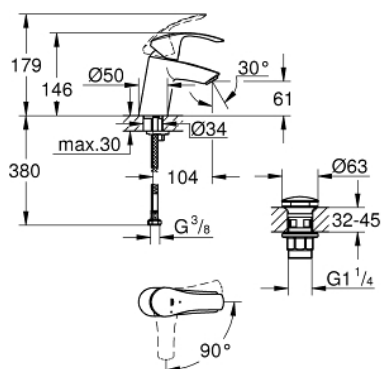

23 924 002 EUROSMART СМЕСИТЕЛЬ ОДНОРЫЧАЖНЫЙ ДЛЯ РАКОВИНЫ DN 15 S-SIZE

ОПИСАНИЕ ПРОДУКТА

- монтаж на одно отверстие
- металлический рычаг
- **GROHE SilkMove ES**
Керамический картридж 35 мм с энергосберегающей функцией (подача холодной воды при центральном положении рычага)
- регулировка расхода воды
- ограничитель температуры
- **GROHE StarLight** хромированное покрытие поверхности
- **GROHE EcoJoy** - 5,7 л/мин
- **GROHE FastFixation** быстрая монтажная система
- смеситель с гладким корпусом и нажимным донным клапаном 1 1/4"
- гибкая подводка

23 924 002 EUROSMART СМЕСИТЕЛЬ ОДНОРЫЧАЖНЫЙ ДЛЯ РАКОВИНЫ DN 15 S-SIZE

ЗАПАСНЫЕ ЧАСТИ

- 1: Рычаг (Order-nr. 46902000)
 - 2: Колпак (Order-nr. 46492000)
 - 3: Винтовая стяжка (Order-nr. 46460000)
 - 4: Картридж (Order-nr. 46863000)
 - 5: Аэратор (Order-nr. 48159000)
 - 6: Обратное резьбовое соединение (Order-nr. 46671000)
 - 7: Сливной нажимной гарнитур (Order-nr. 65807000)
 - 8: Ключ (Order-nr. 19332000)*
 - 9: Монтажный ключ (Order-nr. 19017000)*
- * Optional accessories