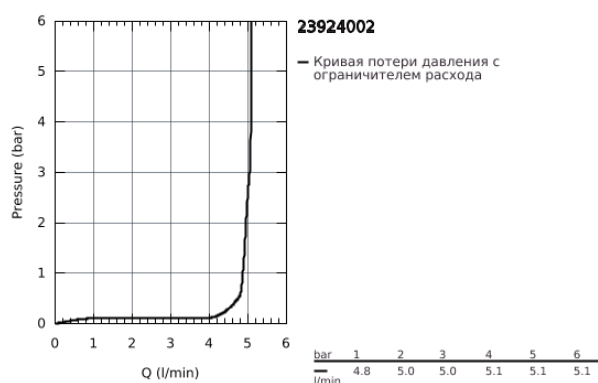

23 924 002 EUROSMART СМЕСИТЕЛЬ ОДНОРЫЧАЖНЫЙ ДЛЯ РАКОВИНЫ DN 15 S-SIZE

ОПИСАНИЕ ПРОДУКТА

- монтаж на одно отверстие
- металлический рычаг
- **GROHE SilkMove ES**
Керамический картридж 35 мм с энергосберегающей функцией (подача холодной воды при центральном положении рычага)
- регулировка расхода воды
- ограничитель температуры
- **GROHE StarLight** хромированное покрытие поверхности
- **GROHE EcoJoy** - 5,7 л/мин
- **GROHE FastFixation** быстрая монтажная система
- смеситель с гладким корпусом и нажимным донным клапаном 1 1/4"
- гибкая подводка

23 924 002 EUROSMART СМЕСИТЕЛЬ ОДНОРЫЧАЖНЫЙ ДЛЯ РАКОВИНЫ DN 15 S-SIZE

ЗАПАСНЫЕ ЧАСТИ

- 1: Рычаг (Order-nr. 46902000)
 - 2: Колпак (Order-nr. 46492000)
 - 3: Винтовая стяжка (Order-nr. 46460000)
 - 4: Картридж (Order-nr. 46863000)
 - 5: Аэратор (Order-nr. 48159000)
 - 6: Обратное резьбовое соединение (Order-nr. 46671000)
 - 7: Сливной нажимной гарнитур (Order-nr. 65807000)
 - 8: Ключ (Order-nr. 19332000)*
 - 9: Монтажный ключ (Order-nr. 19017000)*
- * Optional accessories