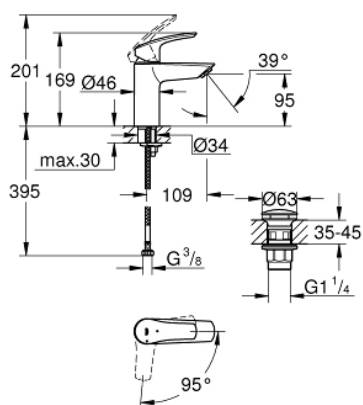

23 924 003 СМЕСИТЕЛЬ ОДНОРЫЧАЖНЫЙ ДЛЯ РАКОВИНЫ DN 15 S-SIZE

ОПИСАНИЕ ПРОДУКТА

- монтаж на одно отверстие
- металлический рычаг
- **GROHE SilkMove ES** Керамический картридж 28 мм с энергосберегающей функцией (поддержание температуры холодной воды при центральном положении рычага)
- регулировка расхода воды
- с ограничителем температуры
- **GROHE StarLight** хромированное покрытие поверхности
- **GROHE EcoJoy** - 5,7 л/мин
- **GROHE Zero** Изолированный водоток - вода не контактирует с металлами корпуса смесителя
- **GROHE FastFixation** система быстрого монтажа

- смеситель с гладким корпусом и нажимным донным клапаном 1 1/4"
- гибкая подводка
- **профессиональная серия**