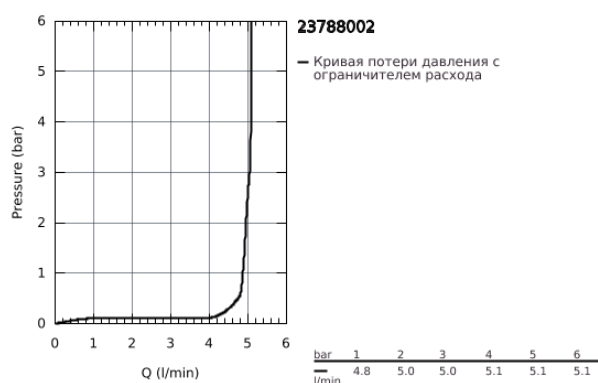

## 23 788 002 EUROSMART СМЕСИТЕЛЬ ОДНОРЫЧАЖНЫЙ ДЛЯ РАКОВИНЫ DN 15 S-SIZE