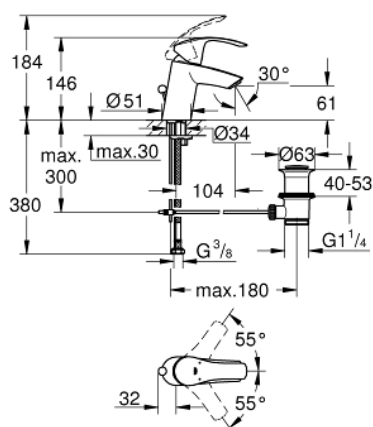

## 23 788 002 EUROSMART СМЕСИТЕЛЬ ОДНОРЫЧАЖНЫЙ ДЛЯ РАКОВИНЫ DN 15 S-SIZE

### ОПИСАНИЕ ПРОДУКТА

- монтаж на одно отверстие
- металлический рычаг
- **GROHE SilkMove** керамический картридж 35 мм
- регулировка расхода воды
- с ограничителем температуры
- **GROHE StarLight** хромированное покрытие поверхности
- GROHE EcoJoy аэратор 3.8 л/мин
- **GROHE FastFixation** быстрая монтажная система
- рычажный донный клапан 1 1/4"
- гибкая подводка

### ЗАПАСНЫЕ ЧАСТИ

- 1: Рычаг (Order-nr. 46897000)
  - 2: Колпак (Order-nr. 46492000)
  - 3: Винтовая стяжка (Order-nr. 46460000)
  - 4: Картридж (Order-nr. 46374000)
  - 5: Тяга (Order-nr. 06329000)
  - 6: Регулятор струи (Order-nr. 42406000)
  - 7: Обратное резьбовое соединение (Order-nr. 46671000)
  - 8: Сливной гарнитур 1 1/4" (Order-nr. 28910000)
  - 8.1: Пробка (Order-nr. 07182000)
  - 8.2: Эксцентриковая тяга (Order-nr. 07052000)
  - 9: Ключ (Order-nr. 19332000)\*
  - 10: Монтажный ключ (Order-nr. 19017000)\*
  - 11: Эксцентриковая тяга (Order-nr. 07341000)
  - 12: Комплект для ограничения расхода воды (Order-nr. 48186000)\*
- \* Optional accessories