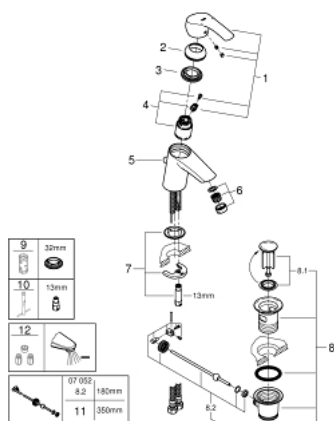

## 23 788 002 EUROSMART СМЕСИТЕЛЬ ОДНОРЫЧАЖНЫЙ ДЛЯ РАКОВИНЫ DN 15 S-SIZE

### ОПИСАНИЕ ПРОДУКТА

- монтаж на одно отверстие
- металлический рычаг
- **GROHE SilkMove** керамический картридж 35 мм
- регулировка расхода воды
- с ограничителем температуры
- **GROHE StarLight** хромированное покрытие поверхности
- GROHE EcoJoy аэратор 3.8 л/мин
- **GROHE FastFixation** быстрая монтажная система
- рычажный донный клапан 1 1/4"
- гибкая подводка

### ЗАПАСНЫЕ ЧАСТИ

- 1: Рычаг (Order-nr. 46897000)
  - 2: Колпак (Order-nr. 46492000)
  - 3: Винтовая стяжка (Order-nr. 46460000)
  - 4: Картридж (Order-nr. 46374000)
  - 5: Тяга (Order-nr. 06329000)
  - 6: Регулятор струи (Order-nr. 42406000)
  - 7: Обратное резьбовое соединение (Order-nr. 46671000)
  - 8: Сливной гарнитур 1 1/4" (Order-nr. 28910000)
  - 8.1: Пробка (Order-nr. 07182000)
  - 8.2: Эксцентриковая тяга (Order-nr. 07052000)
  - 9: Ключ (Order-nr. 19332000)\*
  - 10: Монтажный ключ (Order-nr. 19017000)\*
  - 11: Эксцентриковая тяга (Order-nr. 07341000)
  - 12: Комплект для ограничения расхода воды (Order-nr. 48186000)\*
- \* Optional accessories