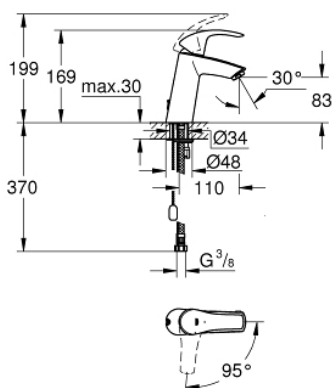

23 394 10E EUROSMART СМЕСИТЕЛЬ ОДНОРЫЧАЖНЫЙ ДЛЯ РАКОВИНЫ DN 15 M-SIZE

ОПИСАНИЕ ПРОДУКТА

- монтаж на одно отверстие
- металлический рычаг
- **GROHE SilkMove ES** Керамический картридж 28 мм с энергосберегающей функцией (поддержание температуры холодной воды при центральном положении рычага)
- с ограничителем температуры
- **GROHE StarLight** хромированное покрытие поверхности
- **GROHE EcoJoy** - 5,7 л/мин
- **GROHE FastFixation** быстрая монтажная система
- цепочка
- гибкая подводка

23 394 10E EUROSMART СМЕСИТЕЛЬ ОДНОРЫЧАЖНЫЙ ДЛЯ РАКОВИНЫ DN 15 M-SIZE

ЗАПАСНЫЕ ЧАСТИ

- 1: Рычаг (Order-nr. 46865000)
- 2: Крепежное кольцо (Order-nr. 46715000)
- 3: Картридж (Order-nr. 46580000)
- 4: Аэратор (Order-nr. 48159000)
- 5: Цепочка (Order-nr. 06815000)
- 6: Обратное резьбовое соединение (Order-nr. 46249000)
- 7: Монтажный ключ (Order-nr. 19017000)*