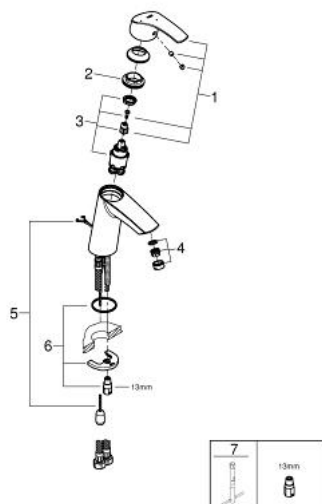

23 394 10E EUROSMART СМЕСИТЕЛЬ ОДНОРЫЧАЖНЫЙ ДЛЯ РАКОВИНЫ DN 15 M-SIZE

ОПИСАНИЕ ПРОДУКТА

- монтаж на одно отверстие
- металлический рычаг
- **GROHE SilkMove ES** Керамический картридж 28 мм с энергосберегающей функцией (поддержание температуры холодной воды при центральном положении рычага)
- с ограничителем температуры
- **GROHE StarLight** хромированное покрытие поверхности
- **GROHE EcoJoy** - 5,7 л/мин
- **GROHE FastFixation** быстрая монтажная система
- цепочка
- гибкая подводка

23 394 10E EUROSMART СМЕСИТЕЛЬ ОДНОРЫЧАЖНЫЙ ДЛЯ РАКОВИНЫ DN 15 M-SIZE

ЗАПАСНЫЕ ЧАСТИ

- 1: Рычаг (Order-nr. 46865000)
- 2: Крепежное кольцо (Order-nr. 46715000)
- 3: Картридж (Order-nr. 46580000)
- 4: Аэратор (Order-nr. 48159000)
- 5: Цепочка (Order-nr. 06815000)
- 6: Обратное резьбовое соединение (Order-nr. 46249000)
- 7: Монтажный ключ (Order-nr. 19017000)*