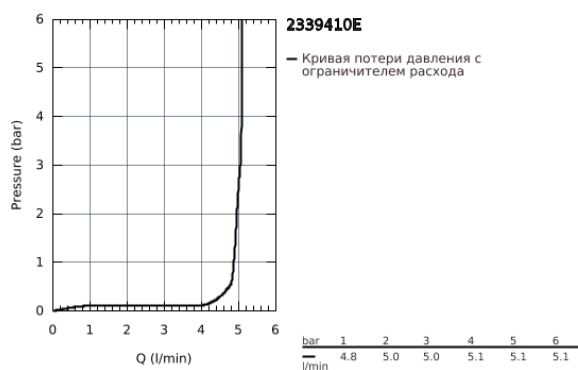

23 394 10E EUROSMART СМЕСИТЕЛЬ ОДНОРЫЧАЖНЫЙ ДЛЯ РАКОВИНЫ DN 15 M-SIZE

ОПИСАНИЕ ПРОДУКТА

- монтаж на одно отверстие
- металлический рычаг
- **GROHE SilkMove ES** Керамический картридж 28 мм с энергосберегающей функцией (поддержание температуры холодной воды при центральном положении рычага)
- с ограничителем температуры
- **GROHE StarLight** хромированное покрытие поверхности
- **GROHE EcoJoy** - 5,7 л/мин
- **GROHE FastFixation** быстрая монтажная система
- цепочка
- гибкая подводка

23 394 10E EUROSMART СМЕСИТЕЛЬ ОДНОРЫЧАЖНЫЙ ДЛЯ РАКОВИНЫ DN 15 M-SIZE

ЗАПАСНЫЕ ЧАСТИ

- 1: Рычаг (Order-nr. 46865000)
- 2: Крепежное кольцо (Order-nr. 46715000)
- 3: Картридж (Order-nr. 46580000)
- 4: Аэратор (Order-nr. 48159000)
- 5: Цепочка (Order-nr. 06815000)
- 6: Обратное резьбовое соединение (Order-nr. 46249000)
- 7: Монтажный ключ (Order-nr. 19017000)*