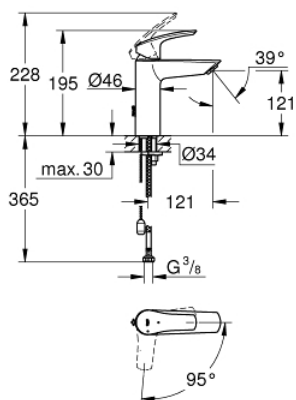

23 394 30E СМЕСИТЕЛЬ ОДНОРЫЧАЖНЫЙ ДЛЯ РАКОВИНЫ DN 15 M-SIZE

ОПИСАНИЕ ПРОДУКТА

- монтаж на одно отверстие
- металлический рычаг
- **GROHE SilkMove ES** Керамический картридж 28 мм с энергосберегающей функцией (поддержание температуры холодной воды при центральном положении рычага)
- регулировка расхода воды
- с ограничителем температуры
- **GROHE StarLight** хромированное покрытие поверхности
- **GROHE EcoJoy** - 5,7 л/мин
- **GROHE Zero** Изолированный водоток - вода не контактирует с металлами корпуса смесителя
- **GROHE FastFixation** система быстрого монтажа