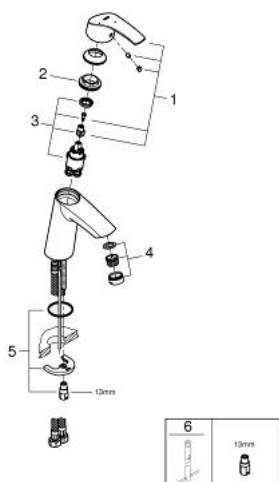

23 395 10E EUROSMART СМЕСИТЕЛЬ ОДНОРЫЧАЖНЫЙ ДЛЯ РАКОВИНЫ DN 15 M-SIZE

ОПИСАНИЕ ПРОДУКТА

- монтаж на одно отверстие
- металлический рычаг
- **GROHE SilkMove ES** Керамический картридж 28 мм с энергосберегающей функцией (поддержание температуры холодной воды при центральном положении рычага)
- с ограничителем температуры
- **GROHE StarLight** хромированное покрытие поверхности
- **GROHE EcoJoy** - 5,7 л/мин
- **GROHE FastFixation** быстрая монтажная система
- без донного клапана
- гибкая подводка

23 395 10E EUROSMART СМЕСИТЕЛЬ ОДНОРЫЧАЖНЫЙ ДЛЯ РАКОВИНЫ DN 15 M-SIZE

ЗАПАСНЫЕ ЧАСТИ

- 1: Рычаг (Order-nr. 46865000)
 - 2: Крепежное кольцо (Order-nr. 46715000)
 - 3: Картридж (Order-nr. 46580000)
 - 4: Аэратор (Order-nr. 48159000)
 - 5: Обратное резьбовое соединение (Order-nr. 46249000)
 - 6: Монтажный ключ (Order-nr. 19017000)*
- * Optional accessories