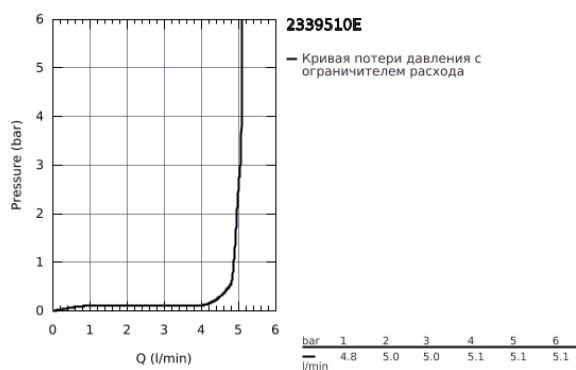

23 395 10E EUROSMART СМЕСИТЕЛЬ ОДНОРЫЧАЖНЫЙ ДЛЯ РАКОВИНЫ DN 15 M-SIZE

ОПИСАНИЕ ПРОДУКТА

- монтаж на одно отверстие
- металлический рычаг
- **GROHE SilkMove ES** Керамический картридж 28 мм с энергосберегающей функцией (поддержание температуры холодной воды при центральном положении рычага)
- с ограничителем температуры
- **GROHE StarLight** хромированное покрытие поверхности
- **GROHE EcoJoy** - 5,7 л/мин
- **GROHE FastFixation** быстрая монтажная система
- без донного клапана
- гибкая подводка

23 395 10E EUROSMART СМЕСИТЕЛЬ ОДНОРЫЧАЖНЫЙ ДЛЯ РАКОВИНЫ DN 15 M-SIZE

ЗАПАСНЫЕ ЧАСТИ

- 1: Рычаг (Order-nr. 46865000)
 - 2: Крепежное кольцо (Order-nr. 46715000)
 - 3: Картридж (Order-nr. 46580000)
 - 4: Аэратор (Order-nr. 48159000)
 - 5: Обратное резьбовое соединение (Order-nr. 46249000)
 - 6: Монтажный ключ (Order-nr. 19017000)*
- * Optional accessories