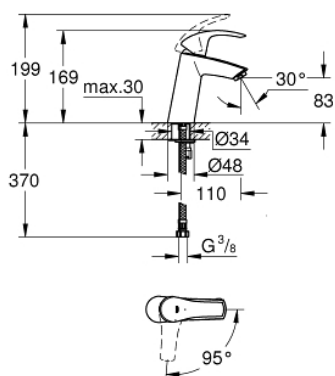

23 395 10E EUROSMART СМЕСИТЕЛЬ ОДНОРЫЧАЖНЫЙ ДЛЯ РАКОВИНЫ DN 15 M-SIZE

ОПИСАНИЕ ПРОДУКТА

- монтаж на одно отверстие
- металлический рычаг
- **GROHE SilkMove ES** Керамический картридж 28 мм с энергосберегающей функцией (поддержание температуры холодной воды при центральном положении рычага)
- с ограничителем температуры
- **GROHE StarLight** хромированное покрытие поверхности
- **GROHE EcoJoy** - 5,7 л/мин
- **GROHE FastFixation** быстрая монтажная система
- без донного клапана
- гибкая подводка

23 395 10E EUROSMART СМЕСИТЕЛЬ ОДНОРЫЧАЖНЫЙ ДЛЯ РАКОВИНЫ DN 15 M-SIZE

ЗАПАСНЫЕ ЧАСТИ

- 1: Рычаг (Order-nr. 46865000)
 - 2: Крепежное кольцо (Order-nr. 46715000)
 - 3: Картридж (Order-nr. 46580000)
 - 4: Аэратор (Order-nr. 48159000)
 - 5: Обратное резьбовое соединение (Order-nr. 46249000)
 - 6: Монтажный ключ (Order-nr. 19017000)*
- * Optional accessories