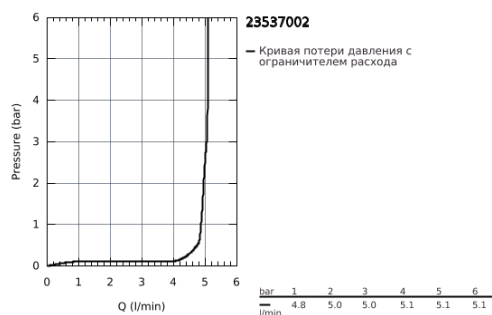

23 537 002 EUROSMART СМЕСИТЕЛЬ ОДНОРЫЧАЖНЫЙ ДЛЯ РАКОВИНЫ 1/2" L-SIZE

ОПИСАНИЕ ПРОДУКТА

- монтаж на одно отверстие
- металлический рычаг
- **GROHE SilkMove** керамический картридж **28 мм**
- с ограничителем температуры
- **GROHE StarLight** хромированное покрытие поверхности
- **GROHE EcoJoy** - 5,7 л/мин
- **GROHE FastFixation** быстрая монтажная система
- поворотный трубкообразный излив
- радиус поворота 360°
- рычажный донный клапан 1 1/4"
- гибкая подводка

23 537 002 EUROSMART СМЕСИТЕЛЬ ОДНОРЫЧАЖНЫЙ ДЛЯ РАКОВИНЫ 1/2" L-SIZE

ЗАПАСНЫЕ ЧАСТИ

- 1: Рычаг (Order-nr. 46900000)
 - 2: Крепежное кольцо (Order-nr. 46715000)
 - 3: Картридж (Order-nr. 46580000)
 - 4: Трубообразный излив (Order-nr. 13368000)
 - 4.1: Страхочное кольцо (Order-nr. 4825700M)
 - 4.2: Аэратор (Order-nr. 13967000)
 - 5: Тяга (Order-nr. 06329000)
 - 6: Обратное резьбовое соединение (Order-nr. 46249000)
 - 7: Сливной гарнитур 1 1/4" (Order-nr. 28910000)
 - 7.1: Пробка (Order-nr. 07182000)
 - 7.2: Эксцентриковая тяга (Order-nr. 07052000)
 - 8: Монтажный ключ (Order-nr. 19017000)*
 - 9: Эксцентриковая тяга (Order-nr. 07341000)*
- * Optional accessories