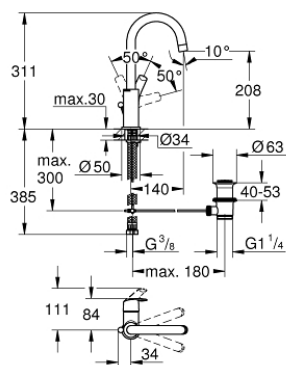

23 537 002 EUROSMART СМЕСИТЕЛЬ ОДНОРЫЧАЖНЫЙ ДЛЯ РАКОВИНЫ 1/2" L-SIZE

ОПИСАНИЕ ПРОДУКТА

- монтаж на одно отверстие
- металлический рычаг
- **GROHE SilkMove** керамический картридж **28 мм**
- с ограничителем температуры
- **GROHE StarLight** хромированное покрытие поверхности
- **GROHE EcoJoy** - 5,7 л/мин
- **GROHE FastFixation** быстрая монтажная система
- поворотный трубкообразный излив
- радиус поворота 360°
- рычажный донный клапан 1 1/4"
- гибкая подводка

23 537 002 EUROSMART СМЕСИТЕЛЬ ОДНОРЫЧАЖНЫЙ ДЛЯ РАКОВИНЫ 1/2" L-SIZE

ЗАПАСНЫЕ ЧАСТИ

- 1: Рычаг (Order-nr. 46900000)
 - 2: Крепежное кольцо (Order-nr. 46715000)
 - 3: Картридж (Order-nr. 46580000)
 - 4: Трубообразный излив (Order-nr. 13368000)
 - 4.1: Страхочное кольцо (Order-nr. 4825700M)
 - 4.2: Аэратор (Order-nr. 13967000)
 - 5: Тяга (Order-nr. 06329000)
 - 6: Обратное резьбовое соединение (Order-nr. 46249000)
 - 7: Сливной гарнитур 1 1/4" (Order-nr. 28910000)
 - 7.1: Пробка (Order-nr. 07182000)
 - 7.2: Эксцентриковая тяга (Order-nr. 07052000)
 - 8: Монтажный ключ (Order-nr. 19017000)*
 - 9: Эксцентриковая тяга (Order-nr. 07341000)*
- * Optional accessories