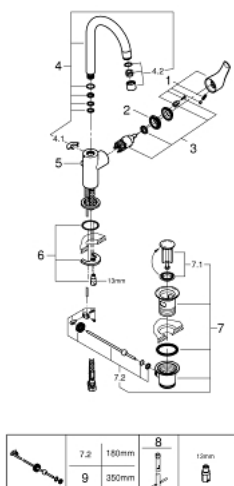

23 537 002 EUROSMART СМЕСИТЕЛЬ ОДНОРЫЧАЖНЫЙ ДЛЯ РАКОВИНЫ 1/2" L-SIZE

ОПИСАНИЕ ПРОДУКТА

- монтаж на одно отверстие
- металлический рычаг
- **GROHE SilkMove** керамический картридж **28 мм**
- с ограничителем температуры
- **GROHE StarLight** хромированное покрытие поверхности
- **GROHE EcoJoy** - 5,7 л/мин
- **GROHE FastFixation** быстрая монтажная система
- поворотный трубкообразный излив
- радиус поворота 360°
- рычажный донный клапан 1 1/4"
- гибкая подводка

23 537 002 EUROSMART СМЕСИТЕЛЬ ОДНОРЫЧАЖНЫЙ ДЛЯ РАКОВИНЫ 1/2" L-SIZE

ЗАПАСНЫЕ ЧАСТИ

- 1: Рычаг (Order-nr. 46900000)
 - 2: Крепежное кольцо (Order-nr. 46715000)
 - 3: Картридж (Order-nr. 46580000)
 - 4: Трубообразный излив (Order-nr. 13368000)
 - 4.1: Страхочное кольцо (Order-nr. 4825700M)
 - 4.2: Аэратор (Order-nr. 13967000)
 - 5: Тяга (Order-nr. 06329000)
 - 6: Обратное резьбовое соединение (Order-nr. 46249000)
 - 7: Сливной гарнитур 1 1/4" (Order-nr. 28910000)
 - 7.1: Пробка (Order-nr. 07182000)
 - 7.2: Эксцентриковая тяга (Order-nr. 07052000)
 - 8: Монтажный ключ (Order-nr. 19017000)*
 - 9: Эксцентриковая тяга (Order-nr. 07341000)*
- * Optional accessories