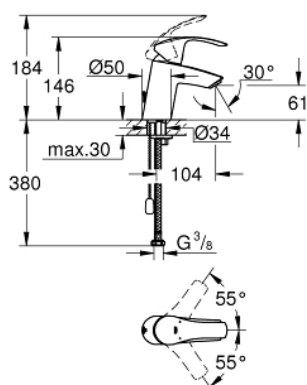

33 188 002 EUROSMART СМЕСИТЕЛЬ ОДНОРЫЧАЖНЫЙ ДЛЯ РАКОВИНЫ DN 15 S-SIZE

ОПИСАНИЕ ПРОДУКТА

- монтаж на одно отверстие
- металлический рычаг
- **GROHE SilkMove** керамический картридж 35 мм
- регулировка расхода воды
- с ограничителем температуры
- **GROHE StarLight** хромированное покрытие поверхности
- **GROHE EcoJoy** - 5,7 л/мин
- **GROHE FastFixation** быстрая монтажная система
- цепочка
- гибкая подводка

33 188 002 EUROSMART СМЕСИТЕЛЬ ОДНОРЫЧАЖНЫЙ ДЛЯ РАКОВИНЫ DN 15 S-SIZE

33 188 002 EUROSMART СМЕСИТЕЛЬ ОДНОРЫЧАЖНЫЙ ДЛЯ РАКОВИНЫ DN 15 S-SIZE

ЗАПАСНЫЕ ЧАСТИ

- 1: Рычаг (Order-nr. 46897000)
- 2: Колпак (Order-nr. 46492000)
- 3: Винтовая стяжка (Order-nr. 46460000)
- 4: Картридж (Order-nr. 46374000)
- 5: Цепочка (Order-nr. 06815000)
- 6: Аэратор (Order-nr. 48159000)
- 7: Обратное резьбовое соединение (Order-nr. 46671000)
- 8: Ключ (Order-nr. 19332000)*
- 9: Монтажный ключ (Order-nr. 19017000)*
- * Optional accessories