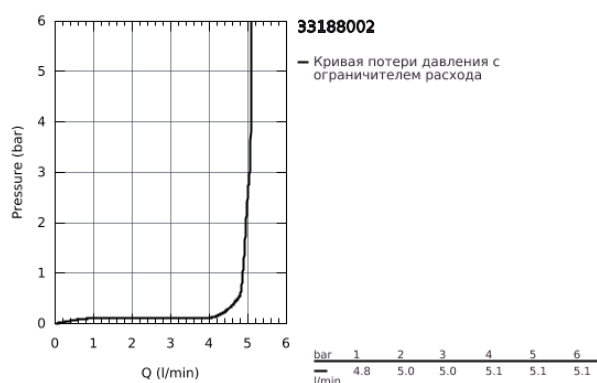

33 188 002 EUROSMART СМЕСИТЕЛЬ ОДНОРЫЧАЖНЫЙ ДЛЯ РАКОВИНЫ DN 15 S-SIZE

ОПИСАНИЕ ПРОДУКТА

- монтаж на одно отверстие
- металлический рычаг
- **GROHE SilkMove** керамический картридж 35 мм
- регулировка расхода воды
- с ограничителем температуры
- **GROHE StarLight** хромированное покрытие поверхности
- **GROHE EcoJoy** - 5,7 л/мин
- **GROHE FastFixation** быстрая монтажная система
- цепочка
- гибкая подводка

33 188 002 EUROSMART СМЕСИТЕЛЬ ОДНОРЫЧАЖНЫЙ ДЛЯ РАКОВИНЫ DN 15 S-SIZE

33 188 002 EUROSMART СМЕСИТЕЛЬ ОДНОРЫЧАЖНЫЙ ДЛЯ РАКОВИНЫ DN 15 S-SIZE

ЗАПАСНЫЕ ЧАСТИ

- 1: Рычаг (Order-nr. 46897000)
- 2: Колпак (Order-nr. 46492000)
- 3: Винтовая стяжка (Order-nr. 46460000)
- 4: Картридж (Order-nr. 46374000)
- 5: Цепочка (Order-nr. 06815000)
- 6: Аэратор (Order-nr. 48159000)
- 7: Обратное резьбовое соединение (Order-nr. 46671000)
- 8: Ключ (Order-nr. 19332000)*
- 9: Монтажный ключ (Order-nr. 19017000)*
- * Optional accessories