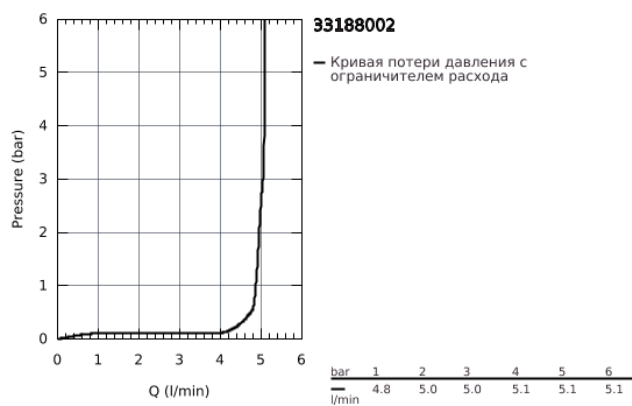

33 188 002 EUROSMART СМЕСИТЕЛЬ ОДНОРЫЧАЖНЫЙ ДЛЯ РАКОВИНЫ DN 15 S-SIZE

ОПИСАНИЕ ПРОДУКТА

- монтаж на одно отверстие
- металлический рычаг
- **GROHE SilkMove** керамический картридж 35 мм
- регулировка расхода воды
- с ограничителем температуры
- **GROHE StarLight** хромированное покрытие поверхности
- **GROHE EcoJoy** - 5,7 л/мин
- **GROHE FastFixation** быстрая монтажная система
- цепочка
- гибкая подводка

33 188 002 EUROSMART СМЕСИТЕЛЬ ОДНОРЫЧАЖНЫЙ ДЛЯ РАКОВИНЫ DN 15 S-SIZE

33 188 002 EUROSMART СМЕСИТЕЛЬ ОДНОРЫЧАЖНЫЙ ДЛЯ РАКОВИНЫ DN 15 S-SIZE

ЗАПАСНЫЕ ЧАСТИ

- 1: Рычаг (Order-nr. 46897000)
- 2: Колпак (Order-nr. 46492000)
- 3: Винтовая стяжка (Order-nr. 46460000)
- 4: Картридж (Order-nr. 46374000)
- 5: Цепочка (Order-nr. 06815000)
- 6: Аэратор (Order-nr. 48159000)
- 7: Обратное резьбовое соединение (Order-nr. 46671000)
- 8: Ключ (Order-nr. 19332000)*
- 9: Монтажный ключ (Order-nr. 19017000)*
- * Optional accessories