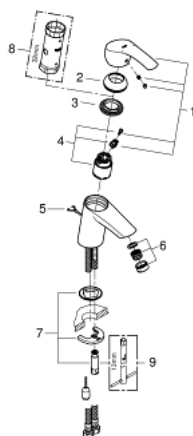

33 188 002 EUROSMART СМЕСИТЕЛЬ ОДНОРЫЧАЖНЫЙ ДЛЯ РАКОВИНЫ DN 15 S-SIZE

ОПИСАНИЕ ПРОДУКТА

- монтаж на одно отверстие
- металлический рычаг
- **GROHE SilkMove** керамический картридж 35 мм
- регулировка расхода воды
- с ограничителем температуры
- **GROHE StarLight** хромированное покрытие поверхности
- **GROHE EcoJoy** - 5,7 л/мин
- **GROHE FastFixation** быстрая монтажная система
- цепочка
- гибкая подводка

33 188 002 EUROSMART СМЕСИТЕЛЬ ОДНОРЫЧАЖНЫЙ ДЛЯ РАКОВИНЫ DN 15 S-SIZE

33 188 002 EUROSMART СМЕСИТЕЛЬ ОДНОРЫЧАЖНЫЙ ДЛЯ РАКОВИНЫ DN 15 S-SIZE

ЗАПАСНЫЕ ЧАСТИ

- 1: Рычаг (Order-nr. 46897000)
- 2: Колпак (Order-nr. 46492000)
- 3: Винтовая стяжка (Order-nr. 46460000)
- 4: Картридж (Order-nr. 46374000)
- 5: Цепочка (Order-nr. 06815000)
- 6: Аэратор (Order-nr. 48159000)
- 7: Обратное резьбовое соединение (Order-nr. 46671000)
- 8: Ключ (Order-nr. 19332000)*
- 9: Монтажный ключ (Order-nr. 19017000)*
- * Optional accessories