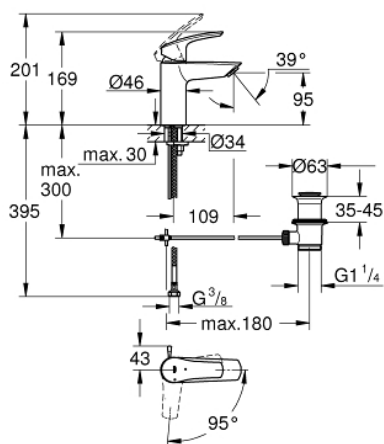

32 926 003 СМЕСИТЕЛЬ ОДНОРЫЧАЖНЫЙ ДЛЯ РАКОВИНЫ DN 15 S-SIZE

ОПИСАНИЕ ПРОДУКТА

- монтаж на одно отверстие
- металлический рычаг
- **GROHE SilkMove ES** Керамический картридж 28 мм с энергосберегающей функцией (поддержание температуры холодной воды при центральном положении рычага)
- регулировка расхода воды
- с ограничителем температуры
- **GROHE StarLight** хромированное покрытие поверхности
- **GROHE EcoJoy** - 5,7 л/мин
- **GROHE Zero** Изолированный водоток - вода не контактирует с металлами корпуса смесителя
- **GROHE FastFixation** система быстрого монтажа

- рычажный донный клапан 1 1/4"
- рычаг донного клапана сбоку
- гибкая подводка
- **профессиональная серия**