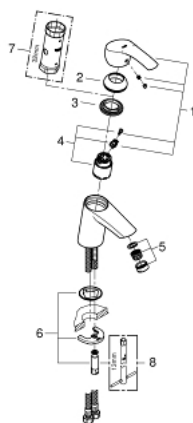

32 467 002 EUROSMART СМЕСИТЕЛЬ ОДНОРЫЧАЖНЫЙ ДЛЯ РАКОВИНЫ DN 15 S-SIZE

ОПИСАНИЕ ПРОДУКТА

- монтаж на одно отверстие
- металлический рычаг
- **GROHE SilkMove** керамический картридж 35 мм
- регулировка расхода воды
- с ограничителем температуры
- **GROHE StarLight** хромированное покрытие поверхности
- **GROHE EcoJoy** - 5,7 л/мин
- **GROHE FastFixation** быстрая монтажная система
- без донного клапана
- гибкая подводка

32 467 002 **EUROSMART СМЕСИТЕЛЬ ОДНОРЫЧАЖНЫЙ ДЛЯ РАКОВИНЫ DN 15 S-SIZE**

ЗАПАСНЫЕ ЧАСТИ

- 1: Рычаг (Order-nr. 46897000)
 - 2: Колпак (Order-nr. 46492000)
 - 3: Винтовая стяжка (Order-nr. 46460000)
 - 4: Картридж (Order-nr. 46374000)
 - 5: Аэратор (Order-nr. 48159000)
 - 6: Обратное резьбовое соединение (Order-nr. 46671000)
 - 7: Ключ (Order-nr. 19332000)*
 - 8: Монтажный ключ (Order-nr. 19017000)*
- * Optional accessories