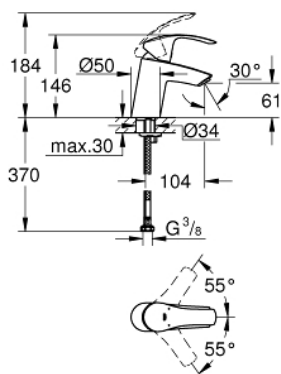

32 467 002 EUROSMART СМЕСИТЕЛЬ ОДНОРЫЧАЖНЫЙ ДЛЯ РАКОВИНЫ DN 15 S-SIZE

ОПИСАНИЕ ПРОДУКТА

- монтаж на одно отверстие
- металлический рычаг
- **GROHE SilkMove** керамический картридж 35 мм
- регулировка расхода воды
- с ограничителем температуры
- **GROHE StarLight** хромированное покрытие поверхности
- **GROHE EcoJoy** - 5,7 л/мин
- **GROHE FastFixation** быстрая монтажная система
- без донного клапана
- гибкая подводка

32 467 002 **EUROSMART СМЕСИТЕЛЬ ОДНОРЫЧАЖНЫЙ ДЛЯ РАКОВИНЫ DN 15 S-SIZE**

ЗАПАСНЫЕ ЧАСТИ

- 1: Рычаг (Order-nr. 46897000)
 - 2: Колпак (Order-nr. 46492000)
 - 3: Винтовая стяжка (Order-nr. 46460000)
 - 4: Картридж (Order-nr. 46374000)
 - 5: Аэратор (Order-nr. 48159000)
 - 6: Обратное резьбовое соединение (Order-nr. 46671000)
 - 7: Ключ (Order-nr. 19332000)*
 - 8: Монтажный ключ (Order-nr. 19017000)*
- * Optional accessories