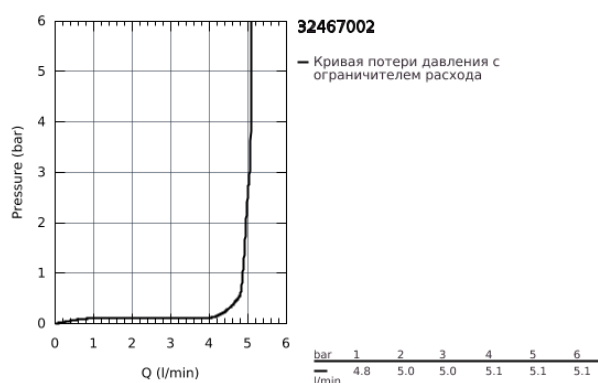

32 467 002 EUROSMART СМЕСИТЕЛЬ ОДНОРЫЧАЖНЫЙ ДЛЯ РАКОВИНЫ DN 15 S-SIZE

ОПИСАНИЕ ПРОДУКТА

- монтаж на одно отверстие
- металлический рычаг
- **GROHE SilkMove** керамический картридж 35 мм
- регулировка расхода воды
- с ограничителем температуры
- **GROHE StarLight** хромированное покрытие поверхности
- **GROHE EcoJoy** - 5,7 л/мин
- **GROHE FastFixation** быстрая монтажная система
- без донного клапана
- гибкая подводка

32 467 002 **EUROSMART СМЕСИТЕЛЬ ОДНОРЫЧАЖНЫЙ ДЛЯ РАКОВИНЫ DN 15 S-SIZE**

ЗАПАСНЫЕ ЧАСТИ

- 1: Рычаг (Order-nr. 46897000)
 - 2: Колпак (Order-nr. 46492000)
 - 3: Винтовая стяжка (Order-nr. 46460000)
 - 4: Картридж (Order-nr. 46374000)
 - 5: Аэратор (Order-nr. 48159000)
 - 6: Обратное резьбовое соединение (Order-nr. 46671000)
 - 7: Ключ (Order-nr. 19332000)*
 - 8: Монтажный ключ (Order-nr. 19017000)*
- * Optional accessories