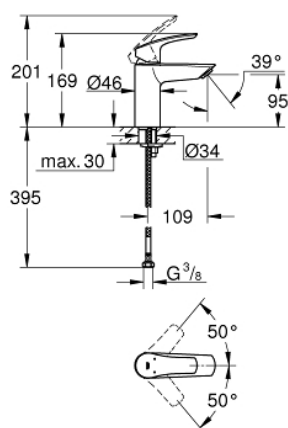

32 467 003 СМЕСИТЕЛЬ ОДНОРЫЧАЖНЫЙ ДЛЯ РАКОВИНЫ DN 15 S-SIZE

ОПИСАНИЕ ПРОДУКТА

- монтаж на одно отверстие
- металлический рычаг
- **GROHE SilkMove** керамический картридж **28 мм**
- регулировка расхода воды
- с ограничителем температуры
- **GROHE StarLight** хромированное покрытие поверхности
- **GROHE EcoJoy** - 5,7 л/мин
- **GROHE Zero** Изолированный водоток - вода не контактирует с металлами корпуса смесителя
- **GROHE FastFixation** система быстрого монтажа

- без донного клапана
- гибкая подводка
- профессиональная серия