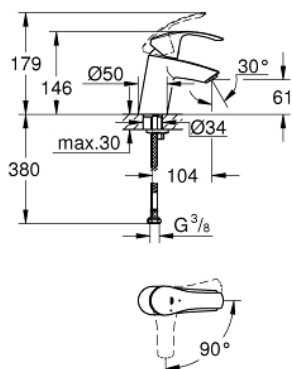

32 154 002 EUROSMART СМЕСИТЕЛЬ ОДНОРЫЧАЖНЫЙ ДЛЯ РАКОВИНЫ DN 15 S-SIZE

ОПИСАНИЕ ПРОДУКТА

- монтаж на одно отверстие
- металлический рычаг
- **GROHE SilkMove ES**
Керамический картридж 35 мм с энергосберегающей функцией (подача холодной воды при центральном положении рычага)
- регулировка расхода воды
- с ограничителем температуры
- **GROHE StarLight** хромированное покрытие поверхности
- **GROHE EcoJoy** - 5,7 л/мин
- **GROHE FastFixation** быстрая монтажная система
- без донного клапана
- гибкая подводка

32 154 002 EUROSMART СМЕСИТЕЛЬ ОДНОРЫЧАЖНЫЙ ДЛЯ РАКОВИНЫ DN 15 S-SIZE

ЗАПАСНЫЕ ЧАСТИ

- 1: Рычаг (Order-nr. 46902000)
 - 2: Колпак (Order-nr. 46492000)
 - 3: Винтовая стяжка (Order-nr. 46460000)
 - 4: Картридж (Order-nr. 46863000)
 - 5: Аэратор (Order-nr. 48159000)
 - 6: Обратное резьбовое соединение (Order-nr. 46671000)
 - 7: Ключ (Order-nr. 19332000)*
 - 8: Монтажный ключ (Order-nr. 19017000)*
- * Optional accessories