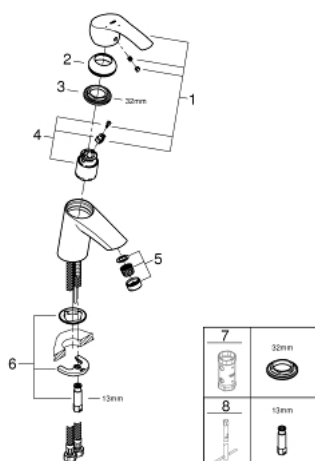

32 154 002 EUROSMART СМЕСИТЕЛЬ ОДНОРЫЧАЖНЫЙ ДЛЯ РАКОВИНЫ DN 15 S-SIZE

ОПИСАНИЕ ПРОДУКТА

- монтаж на одно отверстие
- металлический рычаг
- **GROHE SilkMove ES**
Керамический картридж 35 мм с энергосберегающей функцией (подача холодной воды при центральном положении рычага)
- регулировка расхода воды
- с ограничителем температуры
- **GROHE StarLight** хромированное покрытие поверхности
- **GROHE EcoJoy** - 5,7 л/мин
- **GROHE FastFixation** быстрая монтажная система
- без донного клапана
- гибкая подводка

32 154 002 EUROSMART СМЕСИТЕЛЬ ОДНОРЫЧАЖНЫЙ ДЛЯ РАКОВИНЫ DN 15 S-SIZE

ЗАПАСНЫЕ ЧАСТИ

- 1: Рычаг (Order-nr. 46902000)
 - 2: Колпак (Order-nr. 46492000)
 - 3: Винтовая стяжка (Order-nr. 46460000)
 - 4: Картридж (Order-nr. 46863000)
 - 5: Аэратор (Order-nr. 48159000)
 - 6: Обратное резьбовое соединение (Order-nr. 46671000)
 - 7: Ключ (Order-nr. 19332000)*
 - 8: Монтажный ключ (Order-nr. 19017000)*
- * Optional accessories