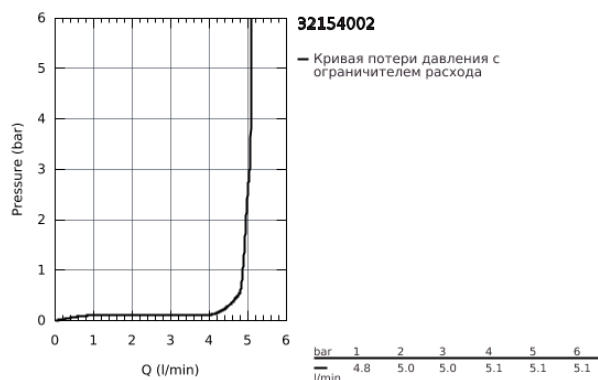

32 154 002 EUROSMART СМЕСИТЕЛЬ ОДНОРЫЧАЖНЫЙ ДЛЯ РАКОВИНЫ DN 15 S-SIZE

ОПИСАНИЕ ПРОДУКТА

- монтаж на одно отверстие
- металлический рычаг
- **GROHE SilkMove ES**
Керамический картридж 35 мм с энергосберегающей функцией (подача холодной воды при центральном положении рычага)
- регулировка расхода воды
- с ограничителем температуры
- **GROHE StarLight** хромированное покрытие поверхности
- **GROHE EcoJoy** - 5,7 л/мин
- **GROHE FastFixation** быстрая монтажная система
- без донного клапана
- гибкая подводка

32 154 002 EUROSMART СМЕСИТЕЛЬ ОДНОРЫЧАЖНЫЙ ДЛЯ РАКОВИНЫ DN 15 S-SIZE

ЗАПАСНЫЕ ЧАСТИ

- 1: Рычаг (Order-nr. 46902000)
 - 2: Колпак (Order-nr. 46492000)
 - 3: Винтовая стяжка (Order-nr. 46460000)
 - 4: Картридж (Order-nr. 46863000)
 - 5: Аэратор (Order-nr. 48159000)
 - 6: Обратное резьбовое соединение (Order-nr. 46671000)
 - 7: Ключ (Order-nr. 19332000)*
 - 8: Монтажный ключ (Order-nr. 19017000)*
- * Optional accessories