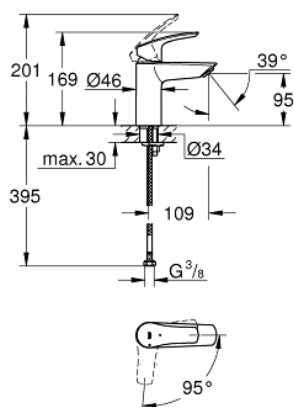

32 154 003 СМЕСИТЕЛЬ ОДНОРЫЧАЖНЫЙ ДЛЯ РАКОВИНЫ DN 15 S-SIZE

ОПИСАНИЕ ПРОДУКТА

- металлический рычаг
- монтаж на одно отверстие
- **GROHE SilkMove ES** Керамический картридж 28 мм с энергосберегающей функцией (поддержание температуры холодной воды при центральном положении рычага)
- с ограничителем температуры
- **GROHE StarLight** хромированное покрытие поверхности
- регулировка расхода воды
- **GROHE EcoJoy** - 5,7 л/мин
- **GROHE Zero** Изолированный водоток - вода не контактирует с металлами корпуса смесителя
- **GROHE FastFixation** система быстрого монтажа