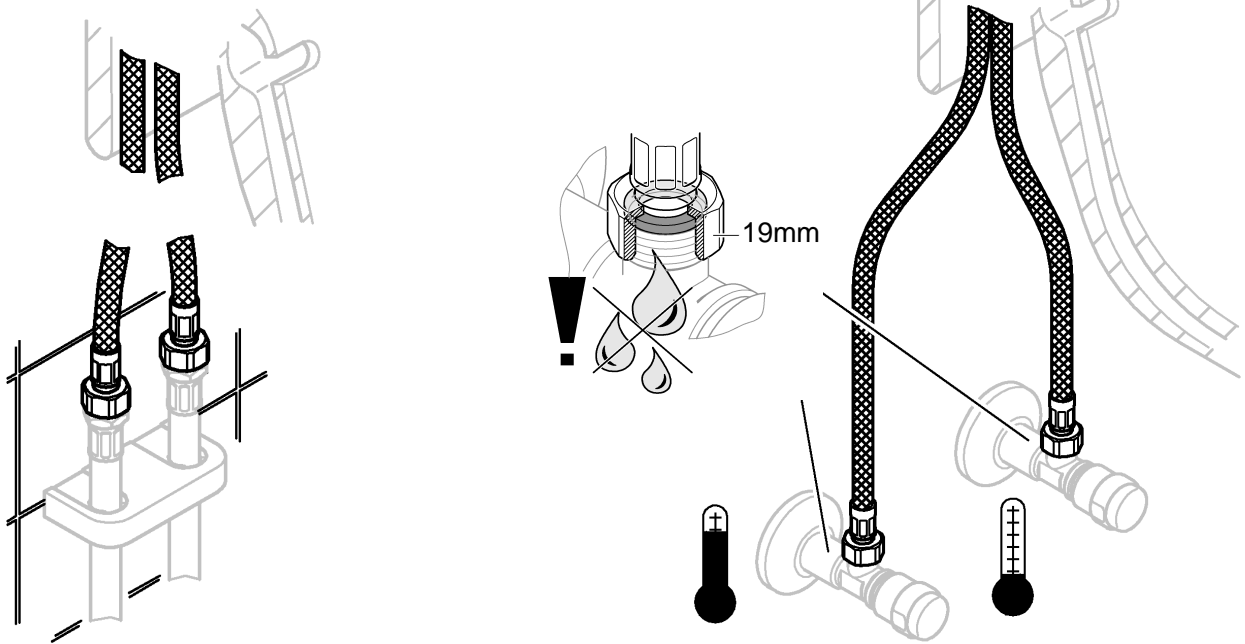

Produkten uppfyller kraven enligt
gällande svensk lagstiftning.

Accepterad
monteringsanvisning
2016:1

32 467

32 154

*19 017 	13mm 
*19 332 	32mm 

Denna tekniska produktinformation är inte uteslutande avsedd för installatören eller anvisade fackmän!

En reduceringsventil rekommenderas installerat om viltrycket överstiger 5 bar.

Installation:

Spola rörledningssystemet noggrant före och efter installationen.

Funktion:

Kontrollera att alla anslutningar är täta och fungerar felfritt.