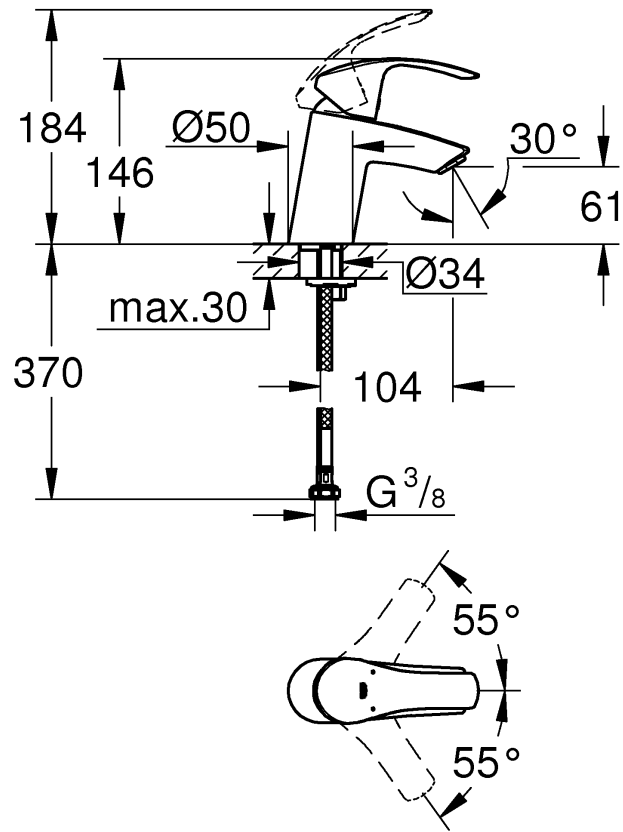

Monteringsanvisning

32 467

32 154

- Sida 1: Innehållsförteckning
- Sida 1: Måtritningar
- Sida 2: Måtritningar
- Sida 3: Sprängskiss
- Sida 4: Monteringsanvisning
- Sida 5: Teknisk information
- Sida 6: Kontaktinformation

Produkten uppfyller kraven enligt
gällande svensk lagstiftning.

Accepterad
monteringsanvisning
2016:1

32 467

32 154

*19 017 	13mm 
*19 332 	32mm 

Denna tekniska produktinformation är inte uteslutande avsedd för installatören eller anvisade fackmän!