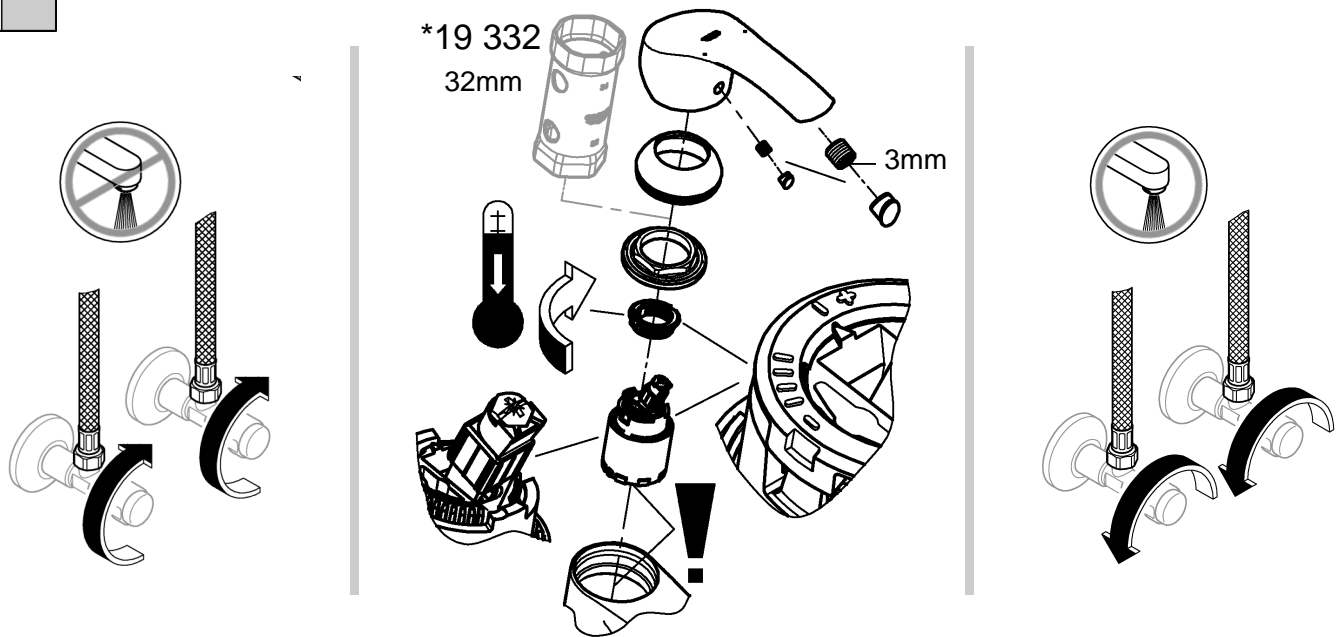

Produkten uppfyller kraven enligt
gällande svensk lagstiftning.

Accepterad
monteringsanvisning
2016:1

32 467

32 154

*19 017 	13mm 
*19 332 	32mm 

Denna tekniska produktinformation är inte uteslutande avsedd för installatören eller anvisade fackmän!