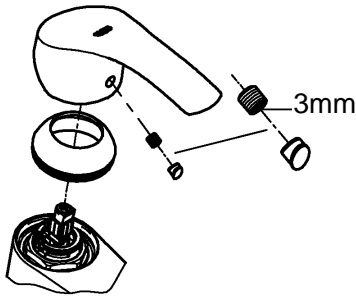

Produkten uppfyller kraven enligt
gällande svensk lagstiftning.

Accepterad
monteringsanvisning
2016:1

32 467

32 154

*19 017 	13mm 
*19 332 	32mm 

Denna tekniska produktinformation är inte uteslutande avsedd för installatören eller anvisade fackmän!