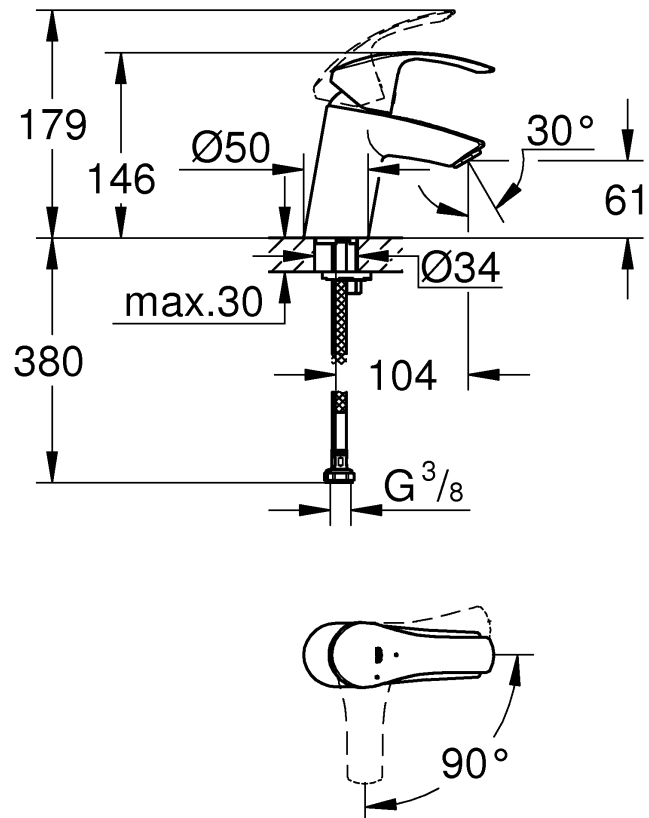

Produkten uppfyller kraven enligt
gällande svensk lagstiftning.

Accepterad
monteringsanvisning
2016:1

32 467

32 154

*19 017 	13mm 
*19 332 	32mm 

Denna tekniska produktinformation är inte uteslutande avsedd för installatören eller anvisade fackmän!