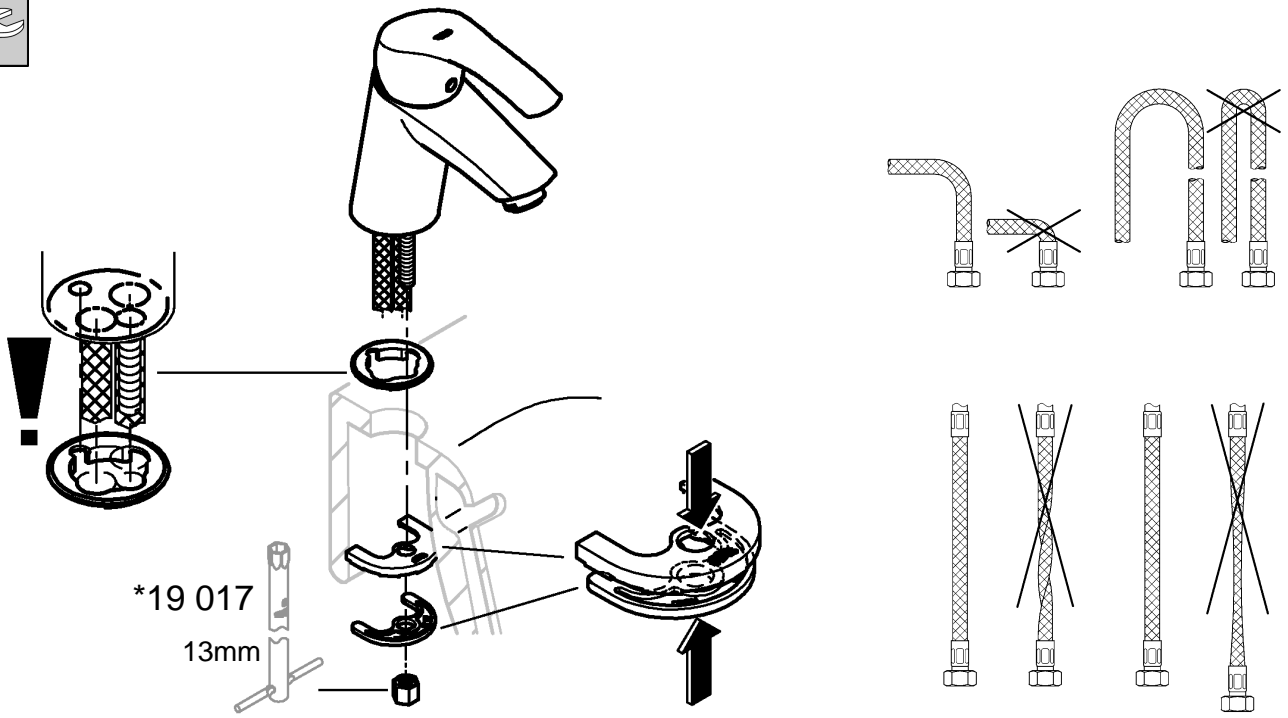

Produkten uppfyller kraven enligt
gällande svensk lagstiftning.

Accepterad
monteringsanvisning
2016:1

32 467

32 154

*19 017 	13mm 
*19 332 	32mm 

Denna tekniska produktinformation är inte uteslutande avsedd för installatören eller anvisade fackmän!

En reduceringsventil rekommenderas installerat om viltrycket överstiger 5 bar.

Installation:

Spola rörledningssystemet noggrant före och efter installationen.

Funktion:

Kontrollera att alla anslutningar är täta och fungerar felfritt.