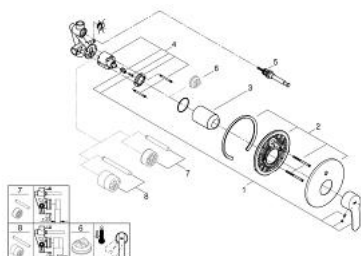

## 33 637 002 EUROSTYLE COSMOPOLITAN СМЕСИТЕЛЬ ОДНОРЫЧАЖНЫЙ ДЛЯ ВАННЫ, DN 15

### ОПИСАНИЕ ПРОДУКТА

- для скрытого монтажа
- GROHE SilkMove керамический картридж Ø 46 мм
- GROHE StarLight хромированное покрытие поверхности
- включает в себя:
  - комплект готового монтажа
  - корпус встраиваемого смесителя
- 33 963 000
- регулировка расхода воды
- возможность установки мин. расхода 2,5 л/мин.
- металлический рычаг
- уплотнитель розетки и рычага
- винтовое крепление
- Дополнительный ограничитель температуры

33 637 002 **EUROSTYLE COSMOPOLITAN СМЕСИТЕЛЬ ОДНОРЫЧАЖНЫЙ ДЛЯ ВАННЫ, DN 15**

**ЗАПАСНЫЕ ЧАСТИ**

- 1: Рычаг (Order-nr. 46752000)
  - 2: Розетка (Order-nr. 46905000)
  - 3: Колпак (Order-nr. 06874000)
  - 4: Картридж (Order-nr. 46048000)
  - 5: Переключатель (Order-nr. 46737000)
  - 6: Ограничитель температуры (Order-nr. 46375000)\*
  - 7: Удлинение (Order-nr. 46191000)\*
  - 8: Удлинение (Order-nr. 46343000)\*
- \* Optional accessories