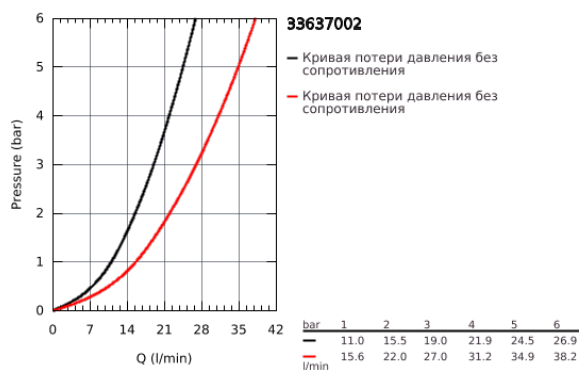

## 33 637 002 EUROSTYLE COSMOPOLITAN СМЕСИТЕЛЬ ОДНОРЫЧАЖНЫЙ ДЛЯ ВАННЫ, DN 15

### ОПИСАНИЕ ПРОДУКТА

- для скрытого монтажа
- GROHE SilkMove керамический картридж Ø 46 мм
- GROHE StarLight хромированное покрытие поверхности
- включает в себя:
  - комплект готового монтажа
  - корпус встраиваемого смесителя
- 33 963 000
- регулировка расхода воды
- возможность установки мин. расхода 2,5 л/мин.
- металлический рычаг
- уплотнитель розетки и рычага
- винтовое крепление
- Дополнительный ограничитель температуры