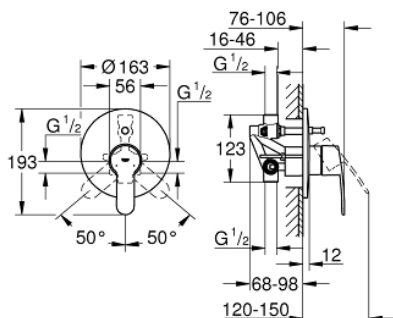

## 33 637 002 EUROSTYLE COSMOPOLITAN СМЕСИТЕЛЬ ОДНОРЫЧАЖНЫЙ ДЛЯ ВАННЫ, DN 15

### ОПИСАНИЕ ПРОДУКТА

- для скрытого монтажа
- GROHE SilkMove керамический картридж Ø 46 мм
- GROHE StarLight хромированное покрытие поверхности
- включает в себя:
  - комплект готового монтажа
  - корпус встраиваемого смесителя
- 33 963 000
- регулировка расхода воды
- возможность установки мин. расхода 2,5 л/мин.
- металлический рычаг
- уплотнитель розетки и рычага
- винтовое крепление
- Дополнительный ограничитель температуры

33 637 002 **EUROSTYLE COSMOPOLITAN СМЕСИТЕЛЬ ОДНОРЫЧАЖНЫЙ ДЛЯ ВАННЫ, DN 15**

**ЗАПАСНЫЕ ЧАСТИ**

- 1: Рычаг (Order-nr. 46752000)
  - 2: Розетка (Order-nr. 46905000)
  - 3: Колпак (Order-nr. 06874000)
  - 4: Картридж (Order-nr. 46048000)
  - 5: Переключатель (Order-nr. 46737000)
  - 6: Ограничитель температуры (Order-nr. 46375000)\*
  - 7: Удлинение (Order-nr. 46191000)\*
  - 8: Удлинение (Order-nr. 46343000)\*
- \* Optional accessories