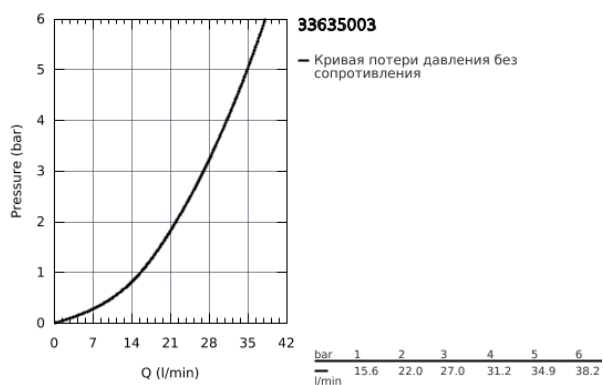

33 635 003 EUROSTYLE СМЕСИТЕЛЬ ОДНОРЫЧАЖНЫЙ ДЛЯ ДУША, DN 15

ОПИСАНИЕ ПРОДУКТА

- для скрытого монтажа
- **GROHE SilkMove** керамический картридж Ø 46 мм
- **GROHE StarLight** хромированное покрытие поверхности
- **GROHE FastFixation** быстрый монтаж
- включает в себя:
 - **комплект верхней монтажной части**
 - (19 507 003)
 - со встраиваемым механизмом
 - регулировка расхода воды
 - металлическая рукоятка (с отверстием)
 - уплотнитель розетки и рычага
 - отражатель из металла
 - дополнительный ограничитель температуры (46 308 000)