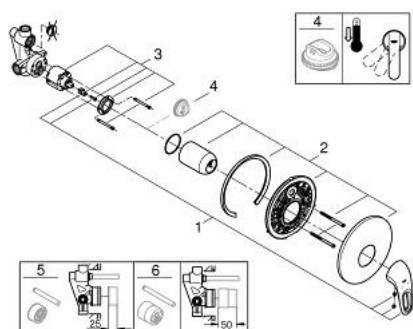

33 635 003 EUROSTYLE СМЕСИТЕЛЬ ОДНОРЫЧАЖНЫЙ ДЛЯ ДУША, DN 15

ОПИСАНИЕ ПРОДУКТА

- для скрытого монтажа
- **GROHE SilkMove** керамический картридж Ø 46 мм
- **GROHE StarLight** хромированное покрытие поверхности
- **GROHE FastFixation** быстрый монтаж
- включает в себя:
 - **комплект верхней монтажной части**
 - (19 507 003)
 - со встраиваемым механизмом
 - регулировка расхода воды
 - металлическая рукоятка (с отверстием)
 - уплотнитель розетки и рычага
 - отражатель из металла
 - дополнительный ограничитель температуры (46 308 000)

33 635 003 EUROSTYLE СМЕСИТЕЛЬ ОДНОРЫЧАЖНЫЙ ДЛЯ ДУША, DN 15

ЗАПАСНЫЕ ЧАСТИ

- 1: Рычаг (Order-nr. 46940000)
- 2: Розетка (Order-nr. 46904000)
- 3: Картридж (Order-nr. 46048000)
- 4: Ограничитель температуры (Order-nr. 46308000)*
- 5: Удлинение (Order-nr. 46191000)*
- 6: Удлинение (Order-nr. 46343000)*