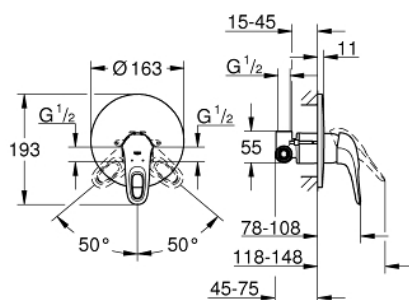

33 635 003 EUROSTYLE СМЕСИТЕЛЬ ОДНОРЫЧАЖНЫЙ ДЛЯ ДУША, DN 15

ОПИСАНИЕ ПРОДУКТА

- для скрытого монтажа
- **GROHE SilkMove** керамический картридж Ø 46 мм
- **GROHE StarLight** хромированное покрытие поверхности
- **GROHE FastFixation** быстрый монтаж
- включает в себя:
 - **комплект верхней монтажной части**
 - (19 507 003)
 - со встраиваемым механизмом
 - регулировка расхода воды
 - металлическая рукоятка (с отверстием)
 - уплотнитель розетки и рычага
 - отражатель из металла
 - дополнительный ограничитель температуры (46 308 000)

33 635 003 EUROSTYLE СМЕСИТЕЛЬ ОДНОРЫЧАЖНЫЙ ДЛЯ ДУША, DN 15

ЗАПАСНЫЕ ЧАСТИ

- 1: Рычаг (Order-nr. 46940000)
- 2: Розетка (Order-nr. 46904000)
- 3: Картридж (Order-nr. 46048000)
- 4: Ограничитель температуры (Order-nr. 46308000)*
- 5: Удлинение (Order-nr. 46191000)*
- 6: Удлинение (Order-nr. 46343000)*