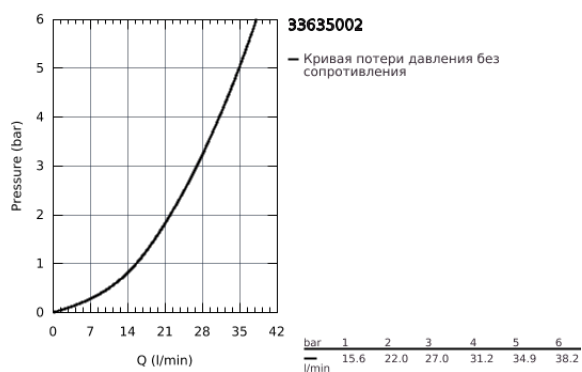

33 635 002 EUROSTYLE COSMOPOLITAN СМЕСИТЕЛЬ ОДНОРЫЧАЖНЫЙ ДЛЯ ДУША, DN 15

ОПИСАНИЕ ПРОДУКТА

- для скрытого монтажа
- **GROHE SilkMove** керамический картридж Ø 46 мм
- **GROHE StarLight** хромированное покрытие поверхности
- включает в себя:
 - **комплект готового монтажа**
 - **корпус встраиваемого смесителя**
- 33 964 000
- регулировка расхода воды
- возможность установки мин. расхода 2,5 л/мин.
- металлический рычаг
- уплотнитель розетки и рычага
- винтовое крепление
- Дополнительный ограничитель температуры