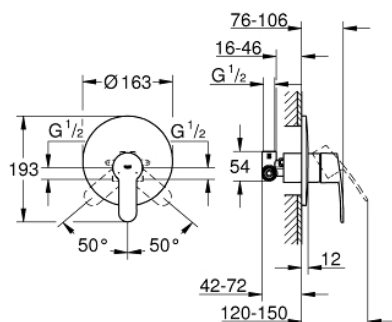

33 635 002 EUROSTYLE COSMOPOLITAN СМЕСИТЕЛЬ ОДНОРЫЧАЖНЫЙ ДЛЯ ДУША, DN 15

ОПИСАНИЕ ПРОДУКТА

- для скрытого монтажа
- **GROHE SilkMove** керамический картридж Ø 46 мм
- **GROHE StarLight** хромированное покрытие поверхности
- включает в себя:
 - **комплект готового монтажа**
 - **корпус встраиваемого смесителя**
- 33 964 000
- регулировка расхода воды
- возможность установки мин. расхода 2,5 л/мин.
- металлический рычаг
- уплотнитель розетки и рычага
- винтовое крепление
- Дополнительный ограничитель температуры

33 635 002 **EUROSTYLE COSMOPOLITAN СМЕСИТЕЛЬ ОДНОРЫЧАЖНЫЙ ДЛЯ ДУША,
DN 15**

ЗАПАСНЫЕ ЧАСТИ

- 1: Рычаг (Order-nr. 46752000)
- 2: Розетка (Order-nr. 46904000)
- 3: Колпак (Order-nr. 06874000)
- 4: Картридж (Order-nr. 46048000)
- 5: Ограничитель температуры (Order-nr. 46375000)*
- 6: Удлинение (Order-nr. 46191000)*
- 7: Удлинение (Order-nr. 46343000)*