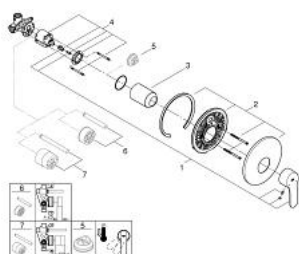

33 635 002 EUROSTYLE COSMOPOLITAN СМЕСИТЕЛЬ ОДНОРЫЧАЖНЫЙ ДЛЯ ДУША, DN 15

ОПИСАНИЕ ПРОДУКТА

- для скрытого монтажа
- **GROHE SilkMove** керамический картридж Ø 46 мм
- **GROHE StarLight** хромированное покрытие поверхности
- включает в себя:
 - **комплект готового монтажа**
 - **корпус встраиваемого смесителя**
- 33 964 000
- регулировка расхода воды
- возможность установки мин. расхода 2,5 л/мин.
- металлический рычаг
- уплотнитель розетки и рычага
- винтовое крепление
- Дополнительный ограничитель температуры

33 635 002 **EUROSTYLE COSMOPOLITAN СМЕСИТЕЛЬ ОДНОРЫЧАЖНЫЙ ДЛЯ ДУША,
DN 15**

ЗАПАСНЫЕ ЧАСТИ

- 1: Рычаг (Order-nr. 46752000)
- 2: Розетка (Order-nr. 46904000)
- 3: Колпак (Order-nr. 06874000)
- 4: Картридж (Order-nr. 46048000)
- 5: Ограничитель температуры (Order-nr. 46375000)*
- 6: Удлинение (Order-nr. 46191000)*
- 7: Удлинение (Order-nr. 46343000)*