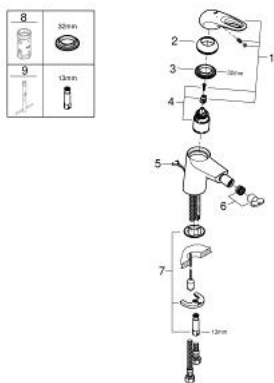

33 566 003 EUROSTYLE СМЕСИТЕЛЬ ОДНОРЫЧАЖНЫЙ ДЛЯ БИДЕ DN 15 S-SIZE

ОПИСАНИЕ ПРОДУКТА

- монтаж на одно отверстие
- металлическая рукоятка (с отверстием)
- **GROHE SilkMove** керамический картридж 35 мм
- регулировка расхода воды
- с ограничителем температуры
- **GROHE StarLight** хромированное покрытие поверхности
- **GROHE EcoJoy** - 5,7 л/мин
- **GROHE FastFixation** быстрая монтажная система
- с шаровым шарниром
- цепочка
- гибкая подводка

33 566 003 EUROSTYLE СМЕСИТЕЛЬ ОДНОРЫЧАЖНЫЙ ДЛЯ БИДЕ DN 15 S-SIZE

ЗАПАСНЫЕ ЧАСТИ

- 1: Рычаг (Order-nr. 46938000)
- 2: Колпак (Order-nr. 46492000)
- 3: Винтовая стяжка (Order-nr. 46460000)
- 4: Картридж (Order-nr. 46374000)
- 5: Цепочка (Order-nr. 06815000)
- 5.1: Крепление цепочки (Order-nr. 0116100M)
- 6: Аэратор (Order-nr. 13998000)
- 7: Обратное резьбовое соединение (Order-nr. 46671000)
- 8: Ключ (Order-nr. 19332000)*
- 9: Монтажный ключ (Order-nr. 19017000)*