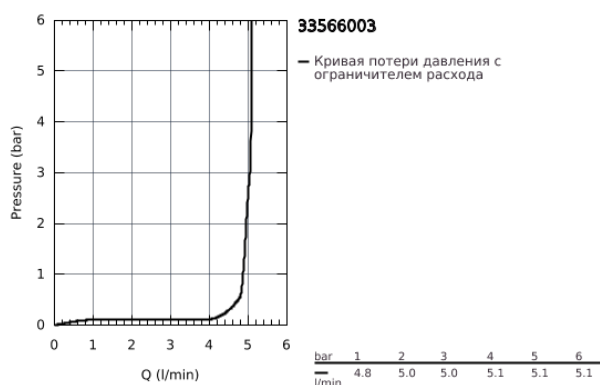

33 566 003 EUROSTYLE СМЕСИТЕЛЬ ОДНОРЫЧАЖНЫЙ ДЛЯ БИДЕ DN 15 S-SIZE

ОПИСАНИЕ ПРОДУКТА

- монтаж на одно отверстие
- металлическая рукоятка (с отверстием)
- **GROHE SilkMove** керамический картридж 35 мм
- регулировка расхода воды
- с ограничителем температуры
- **GROHE StarLight** хромированное покрытие поверхности
- **GROHE EcoJoy** - 5,7 л/мин
- **GROHE FastFixation** быстрая монтажная система
- с шаровым шарниром
- цепочка
- гибкая подводка

33 566 003 EUROSTYLE СМЕСИТЕЛЬ ОДНОРЫЧАЖНЫЙ ДЛЯ БИДЕ DN 15 S-SIZE

ЗАПАСНЫЕ ЧАСТИ

- 1: Рычаг (Order-nr. 46938000)
- 2: Колпак (Order-nr. 46492000)
- 3: Винтовая стяжка (Order-nr. 46460000)
- 4: Картридж (Order-nr. 46374000)
- 5: Цепочка (Order-nr. 06815000)
- 5.1: Крепление цепочки (Order-nr. 0116100M)
- 6: Аэратор (Order-nr. 13998000)
- 7: Обратное резьбовое соединение (Order-nr. 46671000)
- 8: Ключ (Order-nr. 19332000)*
- 9: Монтажный ключ (Order-nr. 19017000)*