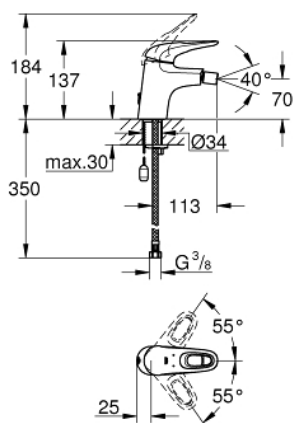

33 566 003 EUROSTYLE СМЕСИТЕЛЬ ОДНОРЫЧАЖНЫЙ ДЛЯ БИДЕ DN 15 S-SIZE

ОПИСАНИЕ ПРОДУКТА

- монтаж на одно отверстие
- металлическая рукоятка (с отверстием)
- **GROHE SilkMove** керамический картридж 35 мм
- регулировка расхода воды
- с ограничителем температуры
- **GROHE StarLight** хромированное покрытие поверхности
- **GROHE EcoJoy** - 5,7 л/мин
- **GROHE FastFixation** быстрая монтажная система
- с шаровым шарниром
- цепочка
- гибкая подводка

33 566 003 EUROSTYLE СМЕСИТЕЛЬ ОДНОРЫЧАЖНЫЙ ДЛЯ БИДЕ DN 15 S-SIZE

ЗАПАСНЫЕ ЧАСТИ

- 1: Рычаг (Order-nr. 46938000)
- 2: Колпак (Order-nr. 46492000)
- 3: Винтовая стяжка (Order-nr. 46460000)
- 4: Картридж (Order-nr. 46374000)
- 5: Цепочка (Order-nr. 06815000)
- 5.1: Крепление цепочки (Order-nr. 0116100M)
- 6: Аэратор (Order-nr. 13998000)
- 7: Обратное резьбовое соединение (Order-nr. 46671000)
- 8: Ключ (Order-nr. 19332000)*
- 9: Монтажный ключ (Order-nr. 19017000)*