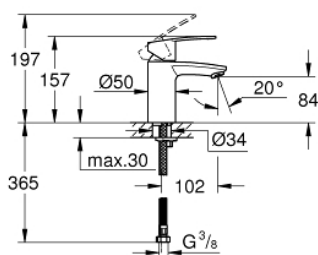

23 373 20E EUROSTYLE COSMOPOLITAN СМЕСИТЕЛЬ ОДНОРЫЧАЖНЫЙ ДЛЯ РАКОВИНЫ DN 15 S-SIZE

ОПИСАНИЕ ПРОДУКТА

- монтаж на одно отверстие
- металлический рычаг
- **GROHE SilkMove ES**
Керамический картридж 35 мм с энергосберегающей функцией (подача холодной воды при центральном положении рычага)
- регулировка расхода воды
- возможность установки мин. расхода 2,5 л/мин.
- ограничитель температуры
- **GROHE StarLight** хромированное покрытие поверхности
- **GROHE EcoJoy** - 5,7 л/мин
- **GROHE FastFixation** быстрая монтажная система
- без донного клапана
- гибкая подводка

23 373 20E EUROSTYLE COSMOPOLITAN СМЕСИТЕЛЬ ОДНОРЫЧАЖНЫЙ ДЛЯ РАКОВИНЫ DN 15 S-SIZE

ЗАПАСНЫЕ ЧАСТИ

- 1: Рычаг (Order-nr. 46829000)
- 2: Колпак (Order-nr. 46492000)
- 3: Винтовая стяжка (Order-nr. 46460000)
- 4: Картридж (Order-nr. 46863000)
- 5: Аэратор (Order-nr. 48159000)
- 6: Обратное резьбовое соединение (Order-nr. 46671000)
- 7: Монтажный ключ (Order-nr. 19017000)*
- 8: Ключ (Order-nr. 19332000)*