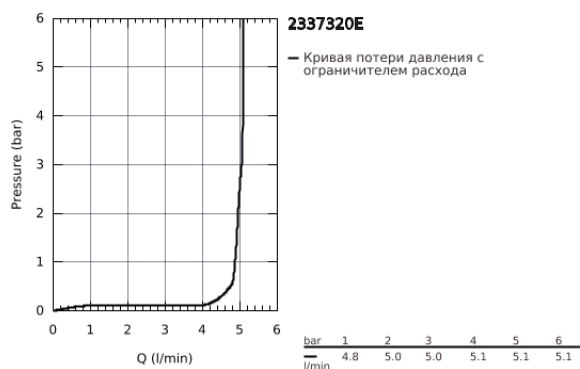

23 373 20E EUROSTYLE COSMOPOLITAN СМЕСИТЕЛЬ ОДНОРЫЧАЖНЫЙ ДЛЯ РАКОВИНЫ DN 15 S-SIZE

ОПИСАНИЕ ПРОДУКТА

- монтаж на одно отверстие
- металлический рычаг
- **GROHE SilkMove ES**
Керамический картридж 35 мм с энергосберегающей функцией (подача холодной воды при центральном положении рычага)
- регулировка расхода воды
- возможность установки мин. расхода 2,5 л/мин.
- ограничитель температуры
- **GROHE StarLight** хромированное покрытие поверхности
- **GROHE EcoJoy** - 5,7 л/мин
- **GROHE FastFixation** быстрая монтажная система
- без донного клапана
- гибкая подводка

23 373 20E EUROSTYLE COSMOPOLITAN СМЕСИТЕЛЬ ОДНОРЫЧАЖНЫЙ ДЛЯ РАКОВИНЫ DN 15 S-SIZE

ЗАПАСНЫЕ ЧАСТИ

- 1: Рычаг (Order-nr. 46829000)
- 2: Колпак (Order-nr. 46492000)
- 3: Винтовая стяжка (Order-nr. 46460000)
- 4: Картридж (Order-nr. 46863000)
- 5: Аэратор (Order-nr. 48159000)
- 6: Обратное резьбовое соединение (Order-nr. 46671000)
- 7: Монтажный ключ (Order-nr. 19017000)*
- 8: Ключ (Order-nr. 19332000)*