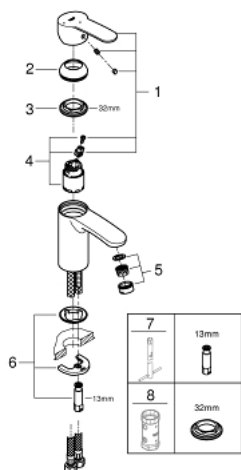

23 373 20E EUROSTYLE COSMOPOLITAN СМЕСИТЕЛЬ ОДНОРЫЧАЖНЫЙ ДЛЯ РАКОВИНЫ DN 15 S-SIZE

ОПИСАНИЕ ПРОДУКТА

- монтаж на одно отверстие
- металлический рычаг
- **GROHE SilkMove ES**
Керамический картридж 35 мм с энергосберегающей функцией (подача холодной воды при центральном положении рычага)
- регулировка расхода воды
- возможность установки мин. расхода 2,5 л/мин.
- ограничитель температуры
- **GROHE StarLight** хромированное покрытие поверхности
- **GROHE EcoJoy** - 5,7 л/мин
- **GROHE FastFixation** быстрая монтажная система
- без донного клапана
- гибкая подводка

23 373 20E EUROSTYLE COSMOPOLITAN СМЕСИТЕЛЬ ОДНОРЫЧАЖНЫЙ ДЛЯ РАКОВИНЫ DN 15 S-SIZE

ЗАПАСНЫЕ ЧАСТИ

- 1: Рычаг (Order-nr. 46829000)
- 2: Колпак (Order-nr. 46492000)
- 3: Винтовая стяжка (Order-nr. 46460000)
- 4: Картридж (Order-nr. 46863000)
- 5: Аэратор (Order-nr. 48159000)
- 6: Обратное резьбовое соединение (Order-nr. 46671000)
- 7: Монтажный ключ (Order-nr. 19017000)*
- 8: Ключ (Order-nr. 19332000)*