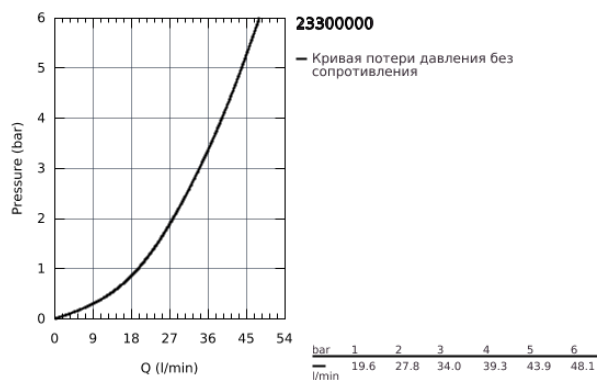

23 300 000 СМЕСИТЕЛЬ ОДНОРЫЧАГОВЫЙ ДЛЯ ДУША VERTICA, DN 15

ОПИСАНИЕ ПРОДУКТА

- настенный монтаж
- металлический рычаг
- **GROHE SilkMove** керамический картридж Ø 46 мм
- **GROHE StarLight** хромированное покрытие поверхности
- регулировка расхода воды
- встроенный обратный клапан в душевом отводе 1/2"
- скрытые S-образные эксцентрики
- отражатели из металла
- дополнительный ограничитель температуры (46 375 000)
- с защитой от обратного потока
- класс шума I по DIN 4109