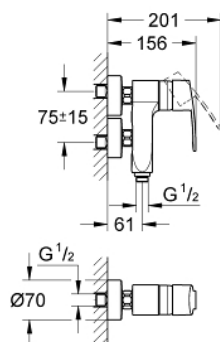

23 300 000 СМЕСИТЕЛЬ ОДНОРЫЧАГОВЫЙ ДЛЯ ДУША VERTICA, DN 15

ОПИСАНИЕ ПРОДУКТА

- настенный монтаж
- металлический рычаг
- **GROHE SilkMove** керамический картридж Ø 46 мм
- **GROHE StarLight** хромированное покрытие поверхности
- регулировка расхода воды
- встроенный обратный клапан в душевом отводе 1/2"
- скрытые S-образные эксцентрики
- отражатели из металла
- дополнительный ограничитель температуры (46 375 000)
- с защитой от обратного потока
- класс шума I по DIN 4109

23 300 000 СМЕСИТЕЛЬ ОДНОРЫЧАГОВЫЙ ДЛЯ ДУША VERTICA, DN 15

ЗАПАСНЫЕ ЧАСТИ

- 1: Рычаг (Order-nr. 46752000)
- 2: Колпак (Order-nr. 46242000)
- 3: Картридж (Order-nr. 46048000)
- 4: Резьбовое соединение
подключения 1/2" (Order-nr. 45044000)
- 5: S-образный эксцентрик (Order-nr. 12662000)
- 6: Обратный клапан (Order-nr. 08565000)
- 7: Ограничитель температуры (Order-nr. 46375000)*
- 8: Удлинение 3/4", 20 мм (Order-nr. 0713000M)*
- 9: Ключ (Order-nr. 19377000)