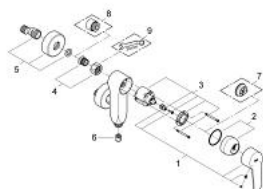

23 300 000 СМЕСИТЕЛЬ ОДНОРЫЧАГОВЫЙ ДЛЯ ДУША VERTICA, DN 15

ОПИСАНИЕ ПРОДУКТА

- настенный монтаж
- металлический рычаг
- **GROHE SilkMove** керамический картридж Ø 46 мм
- **GROHE StarLight** хромированное покрытие поверхности
- регулировка расхода воды
- встроенный обратный клапан в душевом отводе 1/2"
- скрытые S-образные эксцентрики
- отражатели из металла
- дополнительный ограничитель температуры (46 375 000)
- с защитой от обратного потока
- класс шума I по DIN 4109

23 300 000 СМЕСИТЕЛЬ ОДНОРЫЧАГОВЫЙ ДЛЯ ДУША VERTICA, DN 15

ЗАПАСНЫЕ ЧАСТИ

- 1: Рычаг (Order-nr. 46752000)
- 2: Колпак (Order-nr. 46242000)
- 3: Картридж (Order-nr. 46048000)
- 4: Резьбовое соединение
подключения 1/2" (Order-nr. 45044000)
- 5: S-образный эксцентрик (Order-nr. 12662000)
- 6: Обратный клапан (Order-nr. 08565000)
- 7: Ограничитель температуры (Order-nr. 46375000)*
- 8: Удлинение 3/4", 20 мм (Order-nr. 0713000M)*
- 9: Ключ (Order-nr. 19377000)