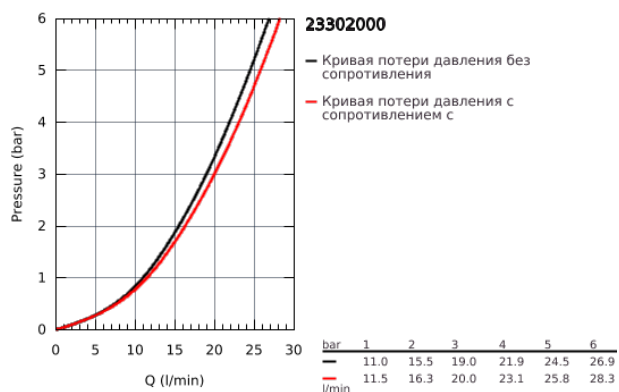

23 302 000 СМЕСИТЕЛЬ ОДНОРЫЧАГОВЫЙ ДЛЯ ВАННЫ VERTICA, DN 15

ОПИСАНИЕ ПРОДУКТА

- настенный монтаж
- металлический рычаг
- **GROHE SilkMove** керамический картридж Ø 46 мм
- **GROHE StarLight** хромированное покрытие поверхности
- регулировка расхода воды
- запирающийся автоматический переключатель: ванна/душ
- фиксируемый излив
- встроенный обратный клапан в душевом отводе 1/2"
- S-эксцентрик 45°
- отражатели из металла
- дополнительный ограничитель температуры (46 375 000)
- с защитой от обратного потока
- класс шума I по DIN 4109