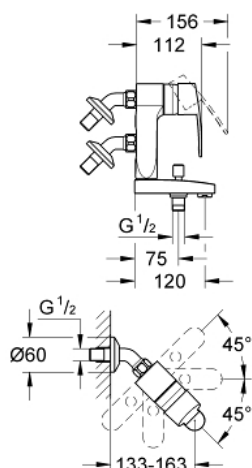

23 302 000 СМЕСИТЕЛЬ ОДНОРЫЧАГОВЫЙ ДЛЯ ВАННЫ VERTICA, DN 15

ОПИСАНИЕ ПРОДУКТА

- настенный монтаж
- металлический рычаг
- **GROHE SilkMove** керамический картридж Ø 46 мм
- **GROHE StarLight** хромированное покрытие поверхности
- регулировка расхода воды
- запирающийся автоматический переключатель: ванна/душ
- фиксируемый излив
- встроенный обратный клапан в душевом отводе 1/2"
- S-эксцентрик 45°
- отражатели из металла
- дополнительный ограничитель температуры (46 375 000)
- с защитой от обратного потока
- класс шума I по DIN 4109

23 302 000 СМЕСИТЕЛЬ ОДНОРЫЧАГОВЫЙ ДЛЯ ВАННЫ VERTICA, DN 15

ЗАПАСНЫЕ ЧАСТИ

- 1: Рычаг (Order-nr. 46752000)
 - 2: Колпак (Order-nr. 46242000)
 - 3: Картридж (Order-nr. 46048000)
 - 4: Резьбовое соединение
подключения 1/2" (Order-nr. 45044000)
 - 5: соединительный угол 45° (Order-nr. 12110000)
 - 5.1: Уплотнение (Order-nr. 0138600M)
 - 5.2: Розетка (Order-nr. 08364000)
 - 6: Переключатель (Order-nr. 65655000)
 - 7: Кнопка переключателя (Order-nr. 64309000)
 - 8: Обратный клапан (Order-nr. 08565000)
 - 9: Аэратор (Order-nr. 13952000)
 - 10: Ограничитель температуры (Order-nr. 46375000)*
 - 11: Удлинение 3/4", 20 мм (Order-nr. 0713000M)*
 - 12: Ключ (Order-nr. 19377000)*
- * Optional accessories