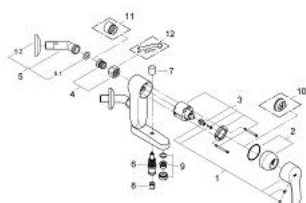

23 302 000 СМЕСИТЕЛЬ ОДНОРЫЧАГОВЫЙ ДЛЯ ВАННЫ VERTICA, DN 15

ОПИСАНИЕ ПРОДУКТА

- настенный монтаж
- металлический рычаг
- **GROHE SilkMove** керамический картридж Ø 46 мм
- **GROHE StarLight** хромированное покрытие поверхности
- регулировка расхода воды
- запирающийся автоматический переключатель: ванна/душ
- фиксируемый излив
- встроенный обратный клапан в душевом отводе 1/2"
- S-эксцентрик 45°
- отражатели из металла
- дополнительный ограничитель температуры (46 375 000)
- с защитой от обратного потока
- класс шума I по DIN 4109

23 302 000 СМЕСИТЕЛЬ ОДНОРЫЧАГОВЫЙ ДЛЯ ВАННЫ VERTICA, DN 15

ЗАПАСНЫЕ ЧАСТИ

- 1: Рычаг (Order-nr. 46752000)
 - 2: Колпак (Order-nr. 46242000)
 - 3: Картридж (Order-nr. 46048000)
 - 4: Резьбовое соединение
подключения 1/2" (Order-nr. 45044000)
 - 5: соединительный угол 45° (Order-nr. 12110000)
 - 5.1: Уплотнение (Order-nr. 0138600M)
 - 5.2: Розетка (Order-nr. 08364000)
 - 6: Переключатель (Order-nr. 65655000)
 - 7: Кнопка переключателя (Order-nr. 64309000)
 - 8: Обратный клапан (Order-nr. 08565000)
 - 9: Аэратор (Order-nr. 13952000)
 - 10: Ограничитель температуры (Order-nr. 46375000)*
 - 11: Удлинение 3/4", 20 мм (Order-nr. 0713000M)*
 - 12: Ключ (Order-nr. 19377000)*
- * Optional accessories